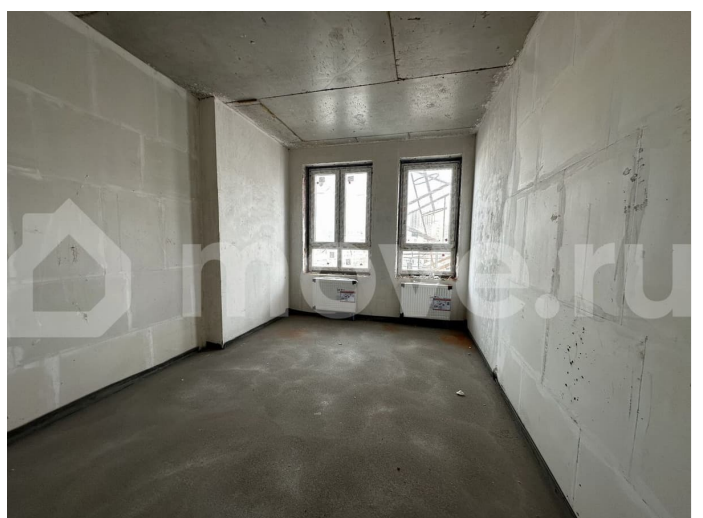

«Агидель-ИнвестСтрой»

89251234567

для заметок

ограниченном улицами Гафури, Чернышевского, Султанова. Тихий район в историческом центре Уфы. Полностью развитая инфраструктура района: школы, детские сады, прогулочные зоны, спортивные учреждения, магазины, аптеки находятся в шаговой доступности. Гостиный двор и площадь им. Салавата Юлаева в 15-ти минутах спокойного шага от комплекса. В доме и квартале предусмотрены: — Консьерж сервис; — Закрытый двор; — Система видеонаблюдения за периметром; — Благоустроенная территория; — Собственная управляющая компания; — Детская и спортивная площадки. СДАЧА ДОМА 4 квартал 2026 г. — Оформление по Договору долевого участия, регистрация в Росреестре. — Возможна рассрочка, ипотека, трейд ин. — Бесплатное бронирование квартиры на 14 дней. — Продажи осуществляются с использованием эскроу-счетов. — Первоначальный взнос обязателен. Отделка - черновая, включает в себя: — Подготовка под штукатурку несущих стен; — Подготовка для устройства стяжки пола; — Окна ПВХ двухкамерные; — Однослойное остекление лоджий; — Входная металлическая дверь; — Щиток с входным автоматом; — Слаботочные сети до квартиры; — Корзины для наружного блока кондиционера, система отвода воды. Актуальную стоимость квартиры следует уточнять в офисе продаж по указанному в объявлении номеру телефона.