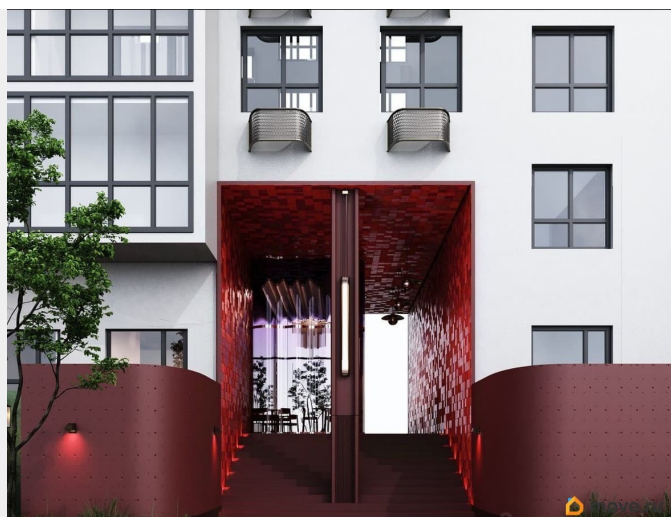

Остановка общественного транспорта в 5 минутах ходьбы. Рядом остановка общественного транспорта. Через неё можно уехать в любую часть города. Свяжитесь с менеджером, чтобы узнать о квартире подробнее — позвоните нам или напишите в чат.