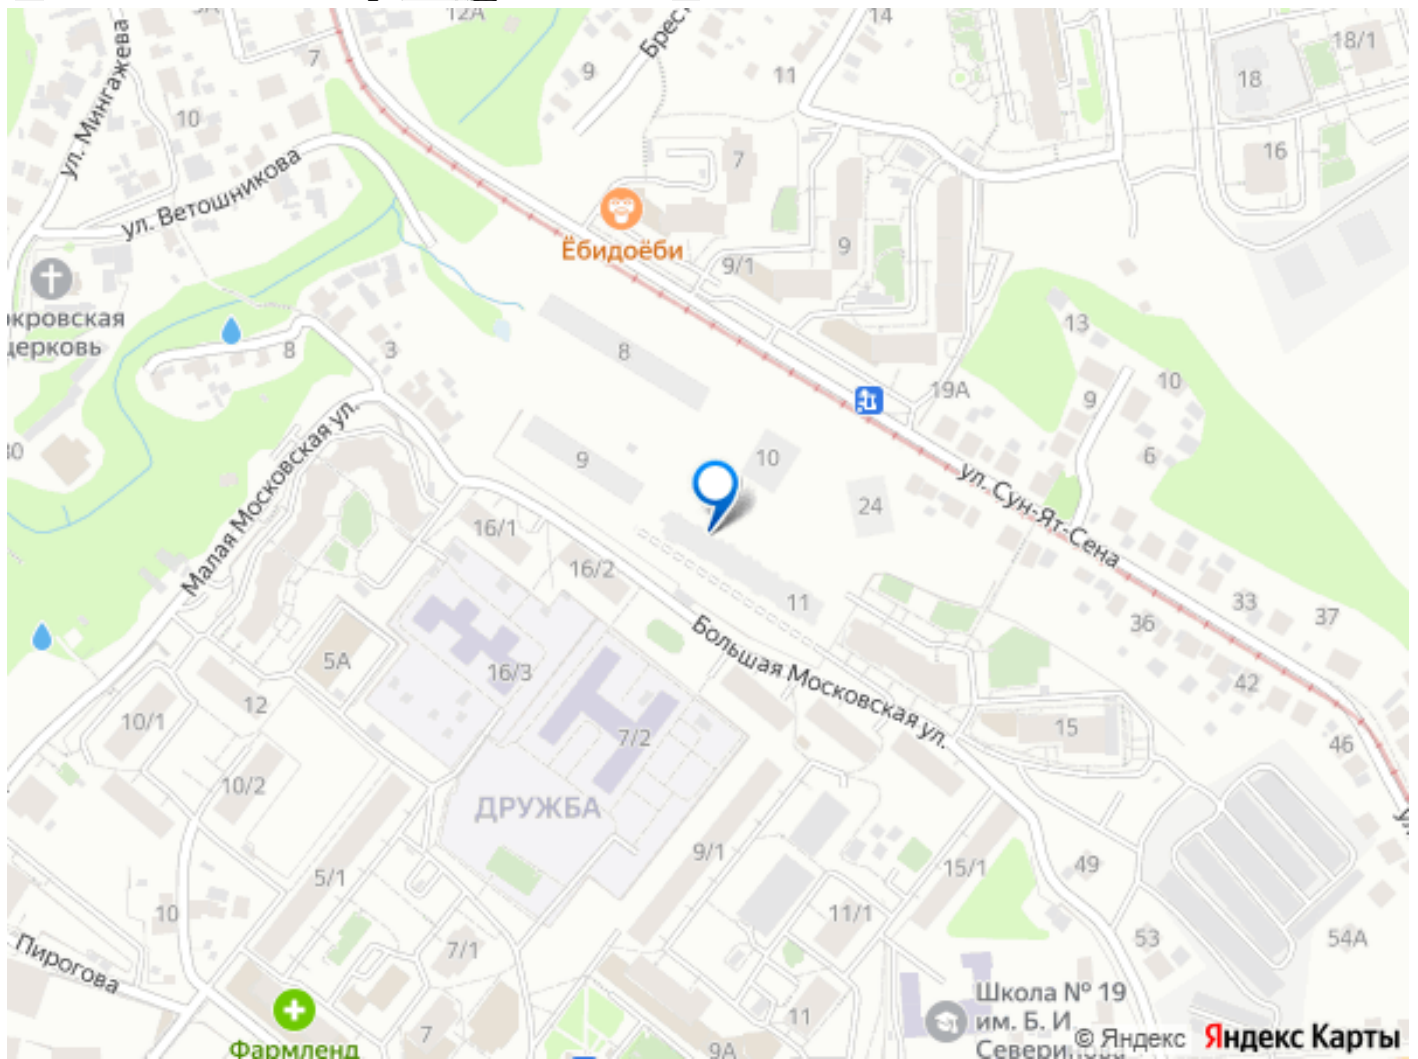

Move.ru - вся недвижимость России