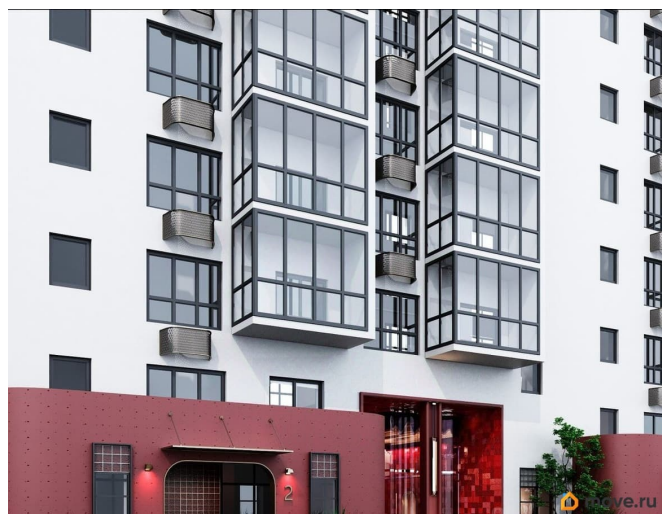

**Новое время Девелопмент, Новое  
время Девелопмент**

**79770950090**

для заметок

Квартира в новостройке

да

Год сдачи

2 квартал 2028 г.

лифт

## Описание

Открыта продажа квартир комфорт-класса в жилом комплексе Достояние рядом с Монументом Дружбы. Продажа от застройщика. О ЖИЛОМ КОМПЛЕКСЕ ДОСТОЯНИЕ  
Материал стен: красный кирпич. Этажность: 15 этажей. Кол-во квартир на этаже: 4. Отопление: центральное. Детская игровая площадка Современные, безопасные игровые площадки оснащены всем необходимым для детей любых возрастов. Закрытая придомовая территория Двор Жилого Комплекса будет огорожен, а заезд на автомобиле будет доступен на короткий промежуток времени исключительно для разгрузки и высадки. Современные холлы Все места общего пользования отделаны в современном стиле в соответствии с дизайн проектом. Подъезды оборудованы местами для колясок и велосипедов. Инфраструктура Жилой Комплекс Достояние расположен в благоустроенном районе на ул.Большая Московская недалеко от Монумена Дружбы. Рядом улица Менделеева и проспект Салавата Юлаева. Вокруг в пешей доступности магазины, аптеки, Ozon, WB, Яндекс Маркет. Супермаркеты: Everyday, Пятерочка. Образование Аксаковская гимназия 11 в соседнем здании. Детский сад 10 в соседнем здании. Школа 19 в 5 минутах от дома. Для прогулок: набережная р.Белой Удобная транспортная развязка: 3-х минутах на авто проспект — Салавата Юлаева.