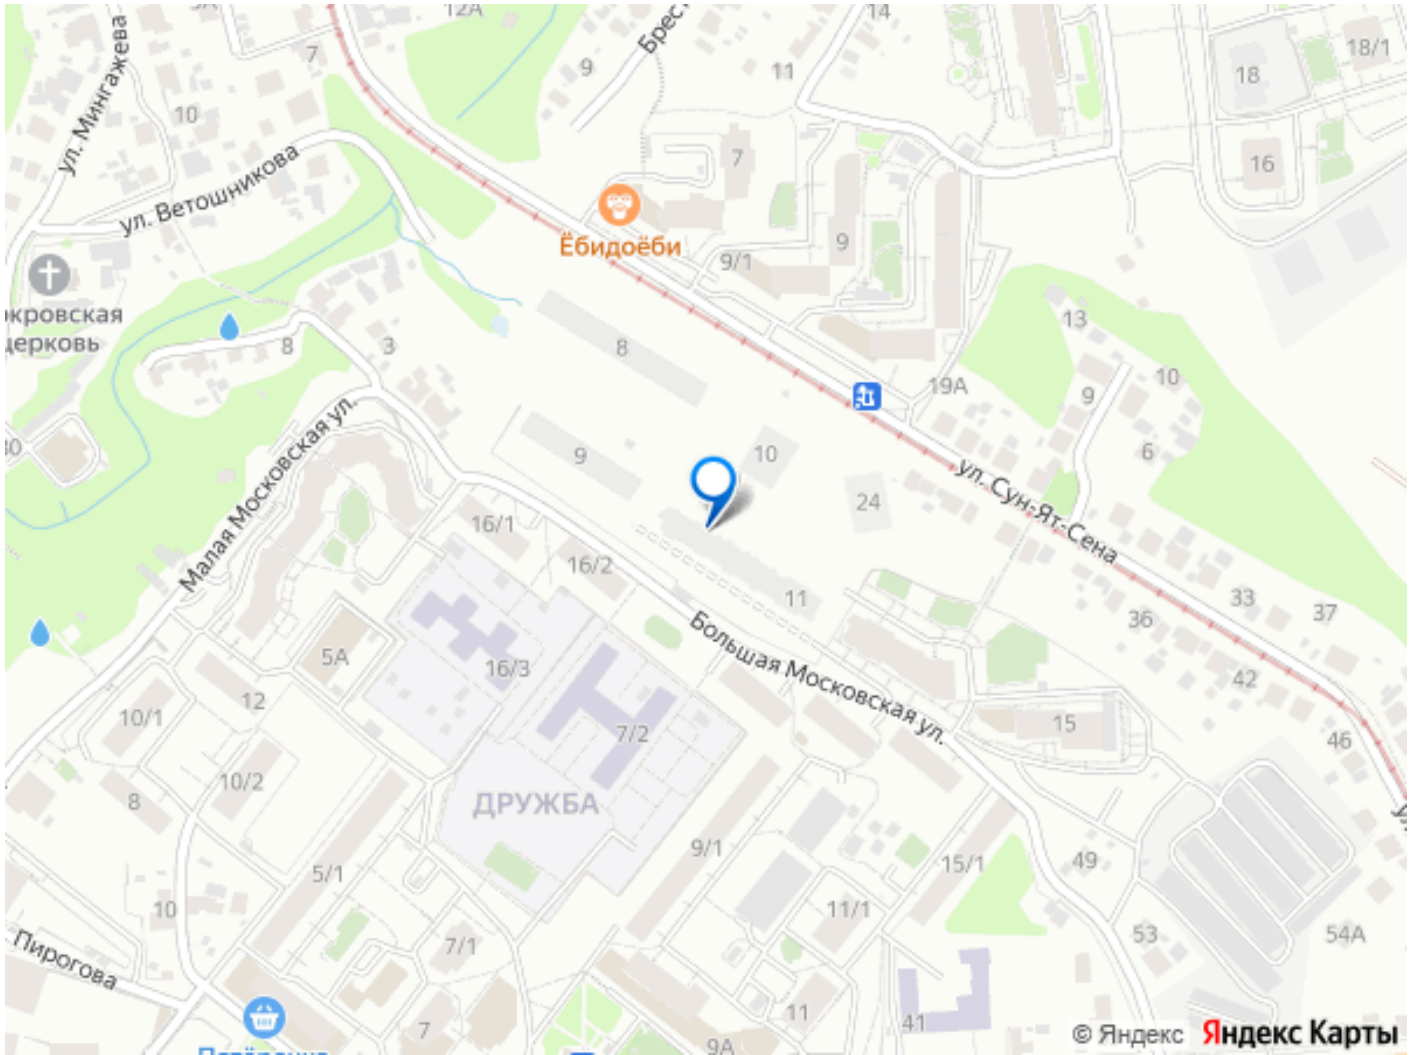

Move.ru - вся недвижимость России