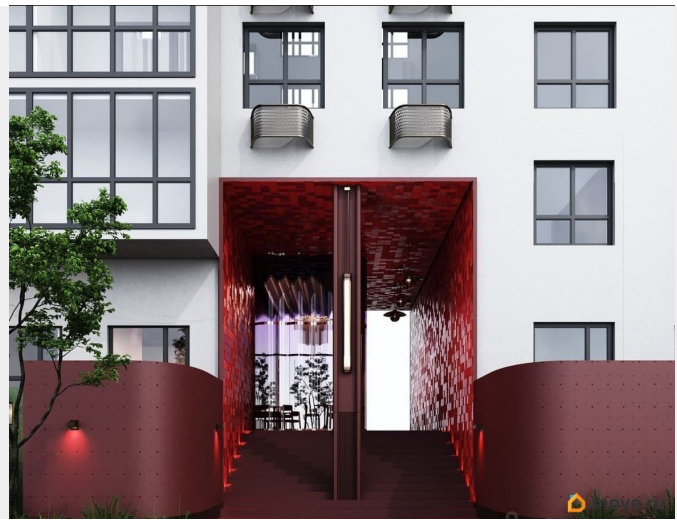

Move.ru - вся недвижимость России