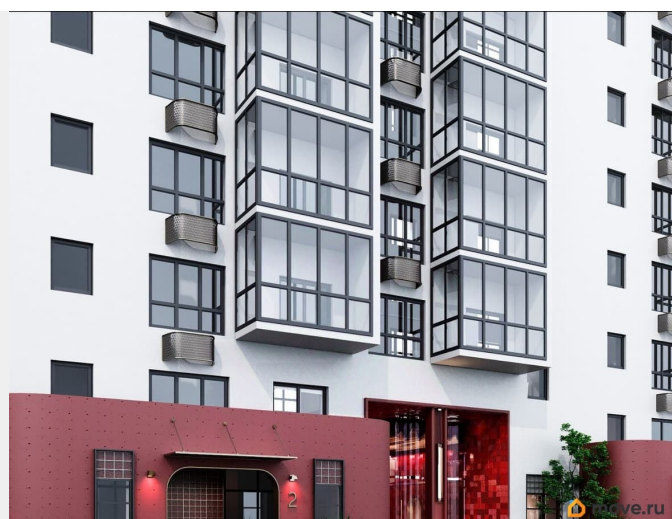

Остановка общественного транспорта в 5 минутах ходьбы. Рядом остановка общественного транспорта. Через неё можно уехать в любую часть города. Свяжитесь с менеджером, чтобы узнать о квартире подробнее — позвоните нам или напишите в чат.