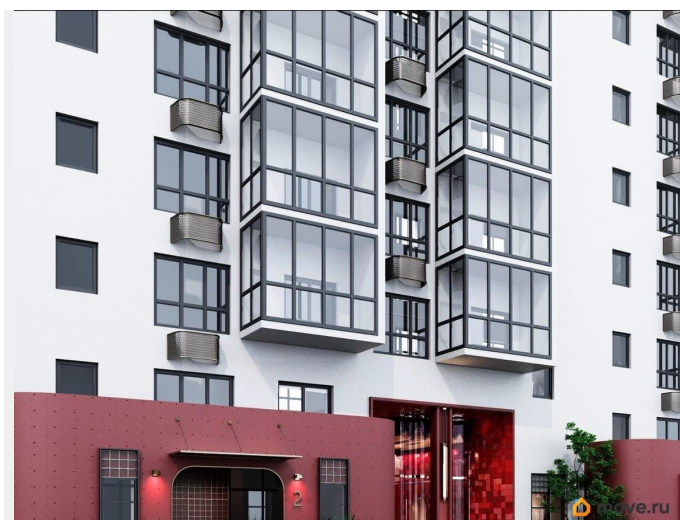

Остановка общественного транспорта в 5 минутах ходьбы. Рядом остановка общественного транспорта. Через неё можно уехать в любую часть города. Свяжитесь с менеджером, чтобы узнать о квартире подробнее — позвоните нам или напишите в чат.