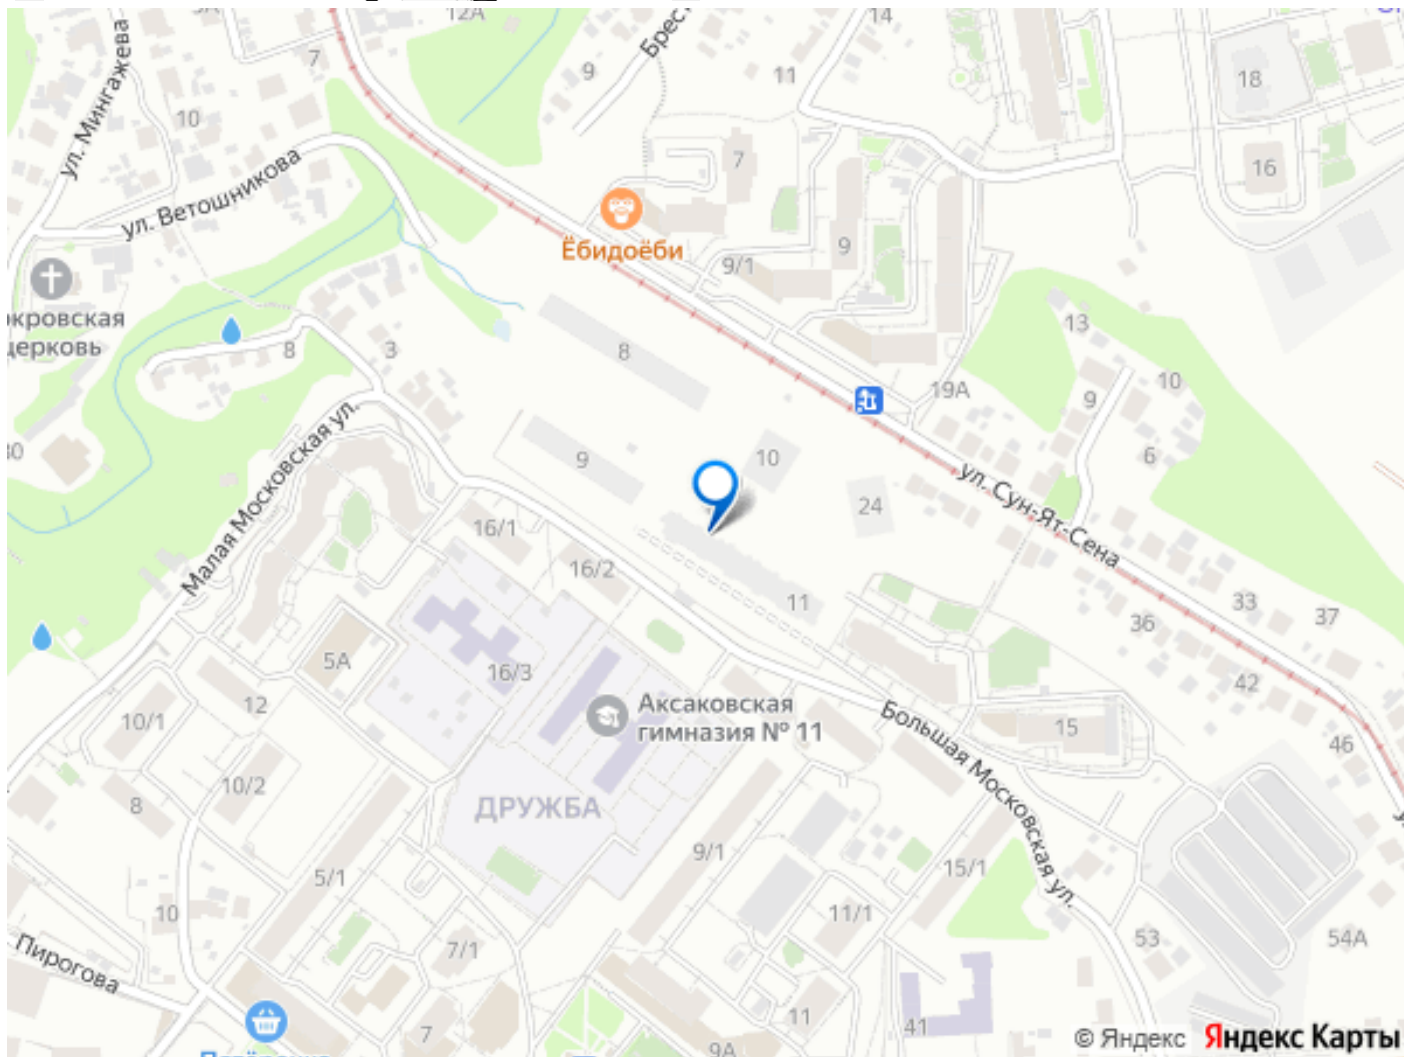

move.ru

Move.ru - вся недвижимость России