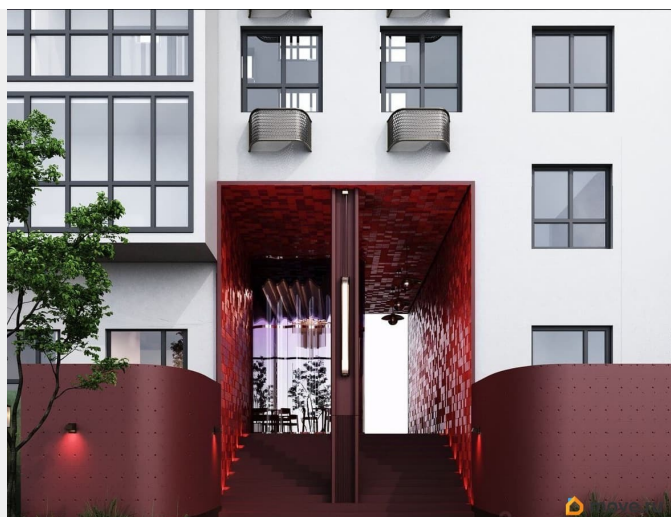

Остановка общественного транспорта в 5 минутах ходьбы. Рядом остановка общественного транспорта. Через неё можно уехать в любую часть города. Свяжитесь с менеджером, чтобы узнать о квартире подробнее — позвоните нам или напишите в чат.