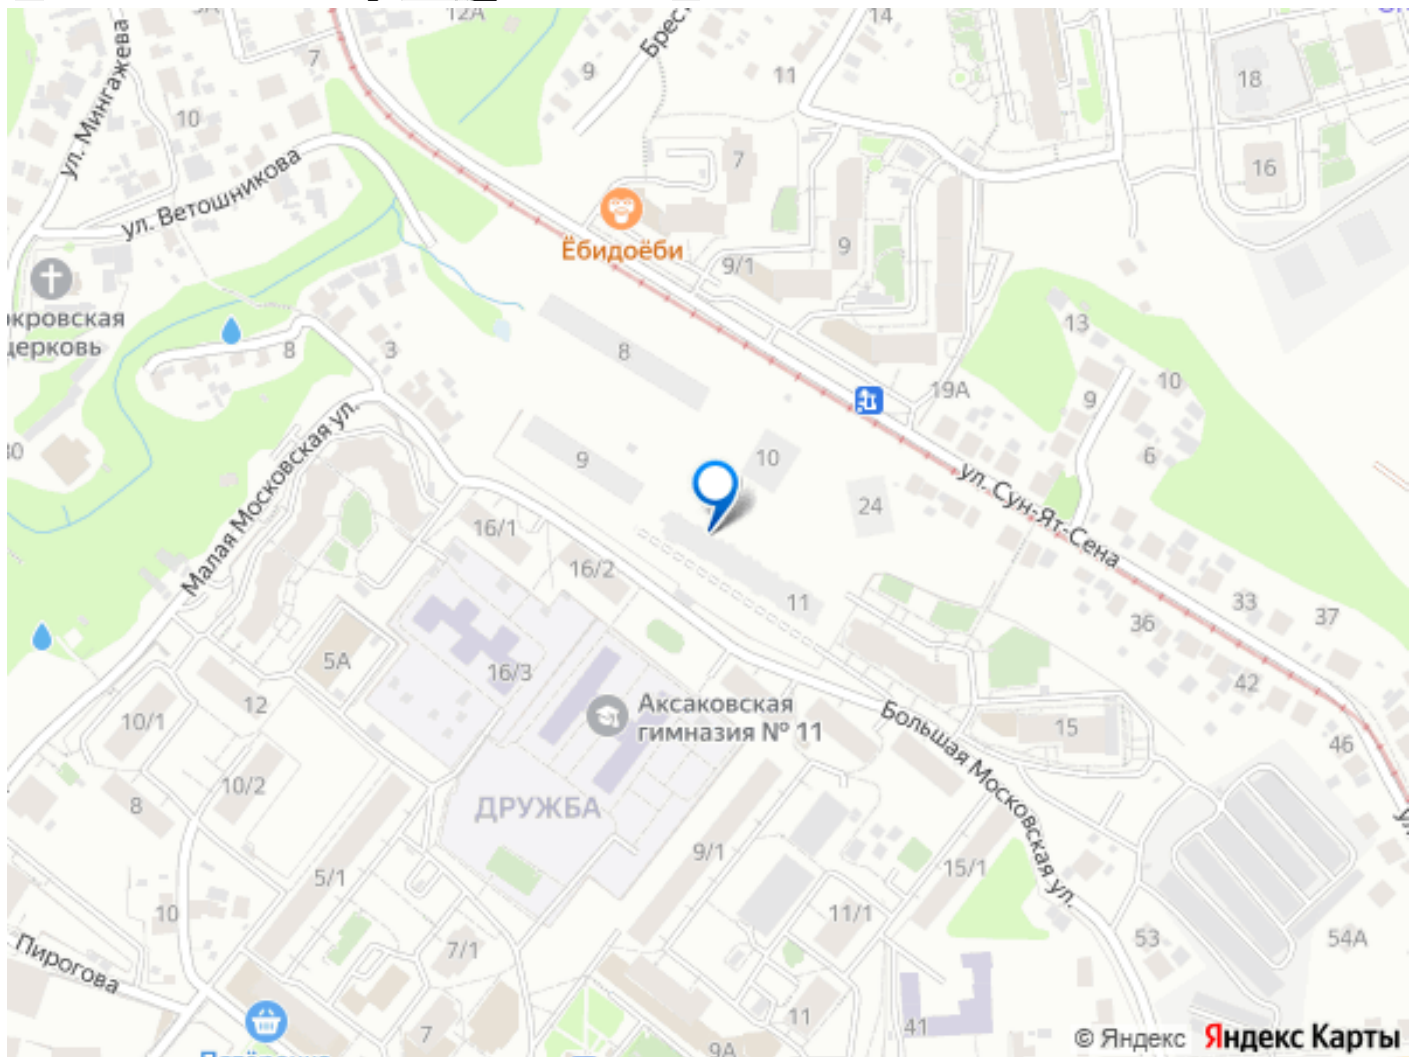

Move.ru - вся недвижимость России