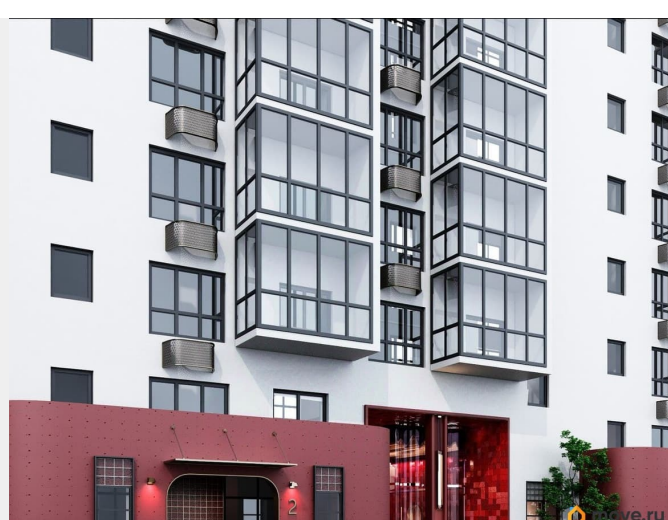

Остановка общественного транспорта в 5 минутах ходьбы. Рядом остановка общественного транспорта. Через неё можно уехать в любую часть города. Свяжитесь с менеджером, чтобы узнать о квартире подробнее — позвоните нам или напишите в чат.