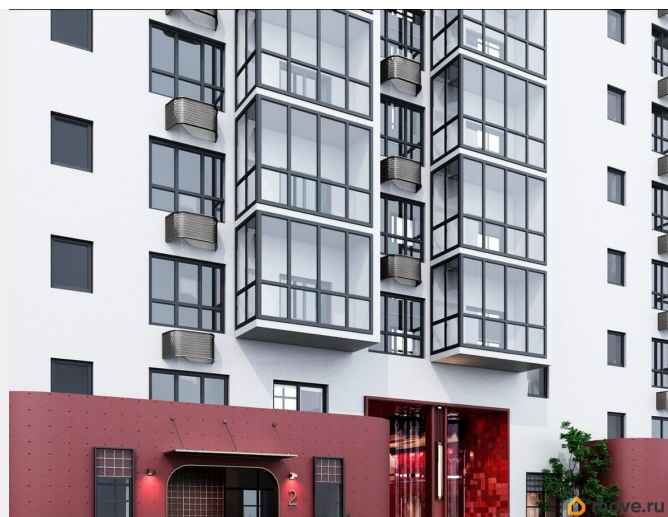

Остановка общественного транспорта в 5 минутах ходьбы. Рядом остановка общественного транспорта. Через неё можно уехать в любую часть города. Свяжитесь с менеджером, чтобы узнать о квартире подробнее — позвоните нам или напишите в чат.