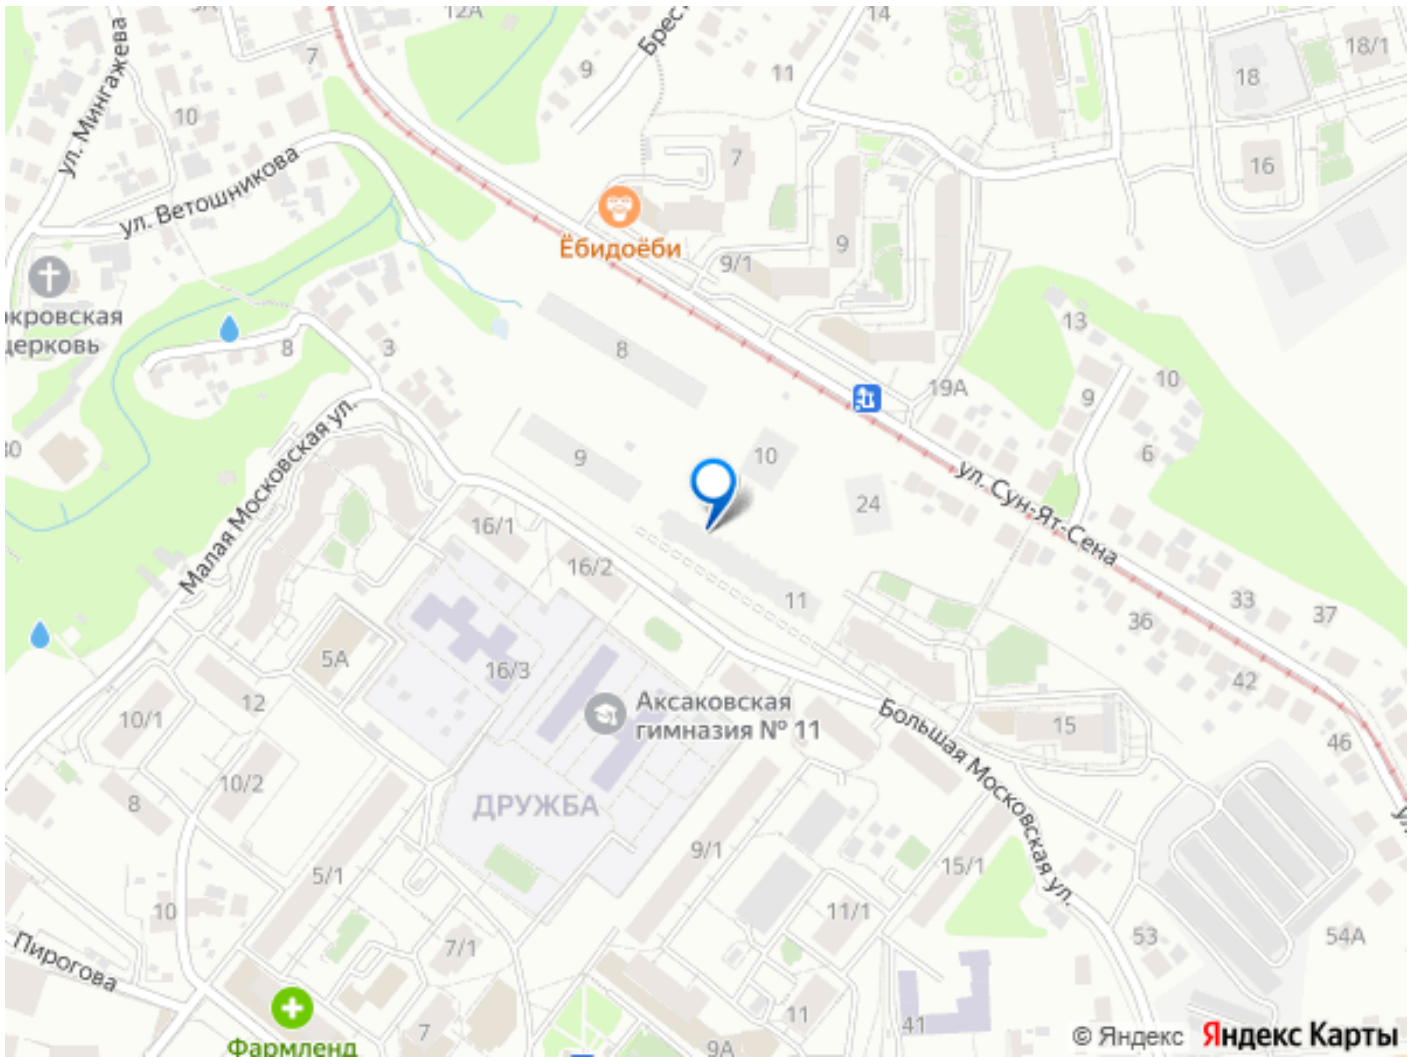

Move.ru - вся недвижимость России