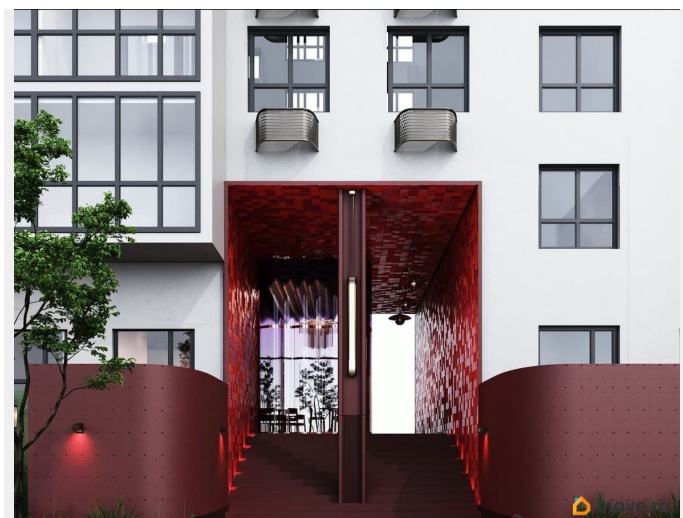

Остановка общественного транспорта в 5 минутах ходьбы. Рядом остановка общественного транспорта. Через неё можно уехать в любую часть города. Свяжитесь с менеджером, чтобы узнать о квартире подробнее — позвоните нам или напишите в чат.