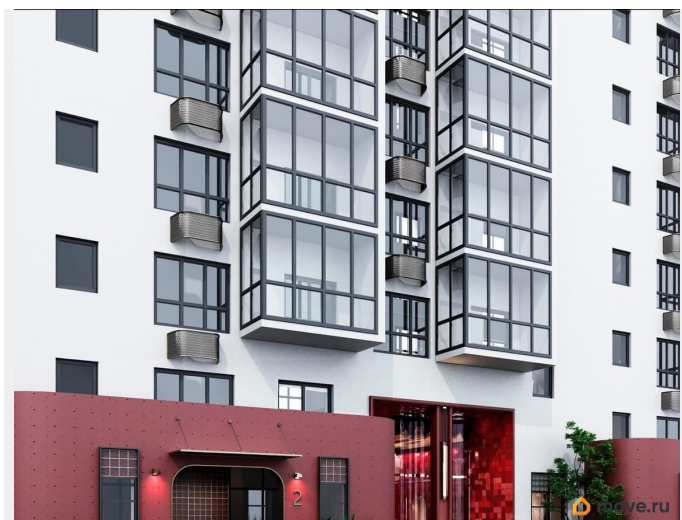

Остановка общественного транспорта в 5 минутах ходьбы. Рядом остановка общественного транспорта. Через неё можно уехать в любую часть города. Свяжитесь с менеджером, чтобы узнать о квартире подробнее — позвоните нам или напишите в чат.