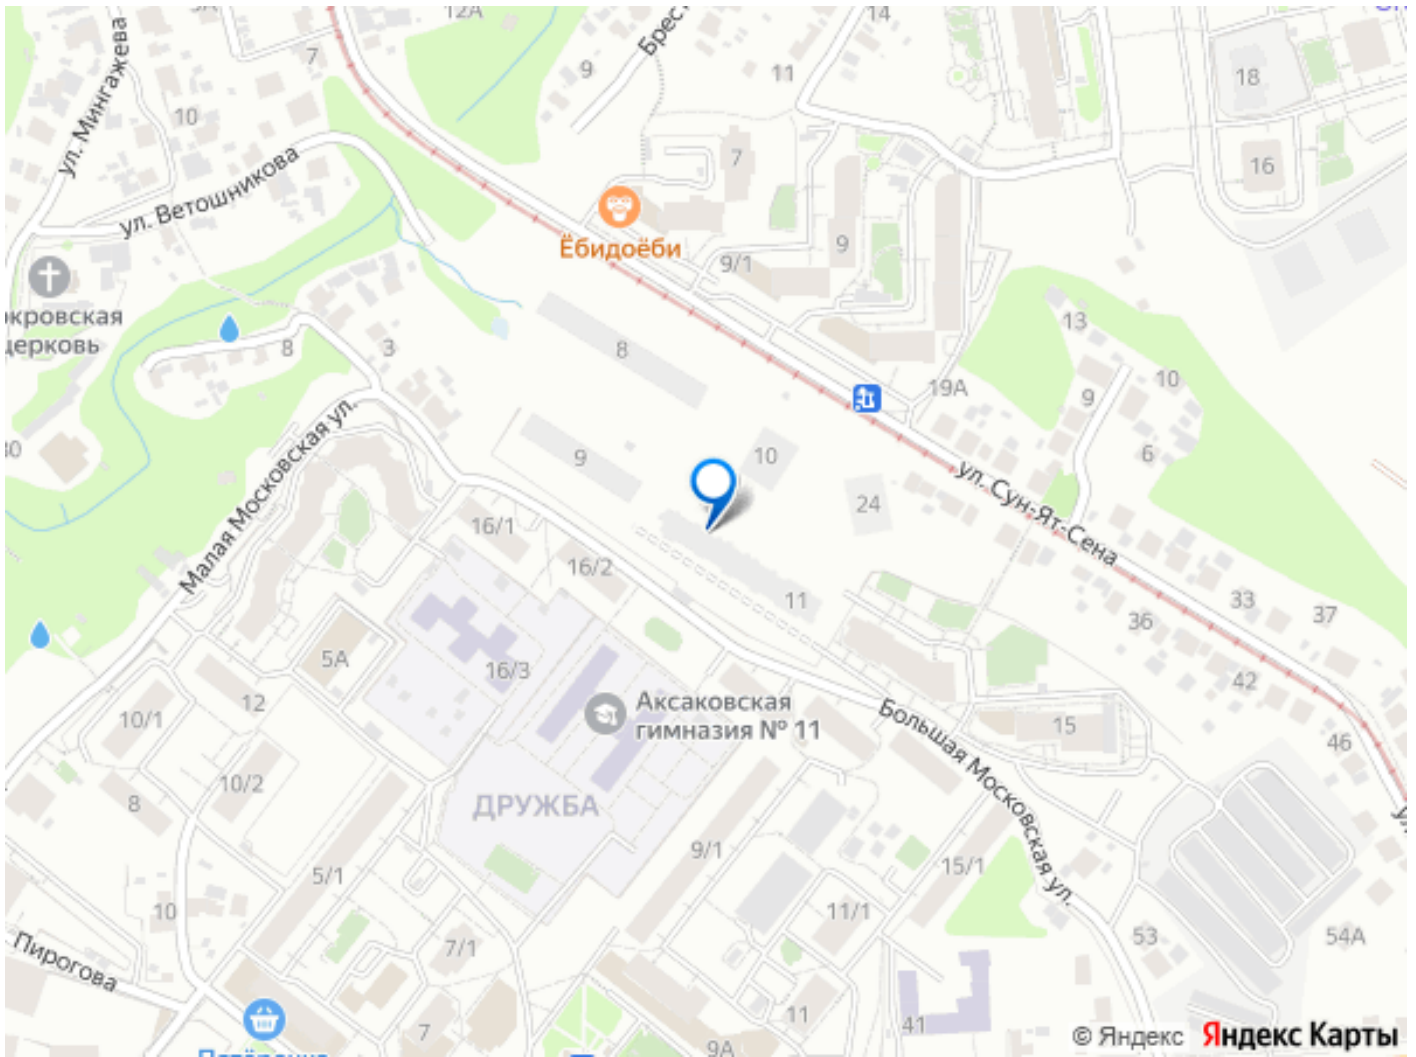

Move.ru - вся недвижимость России