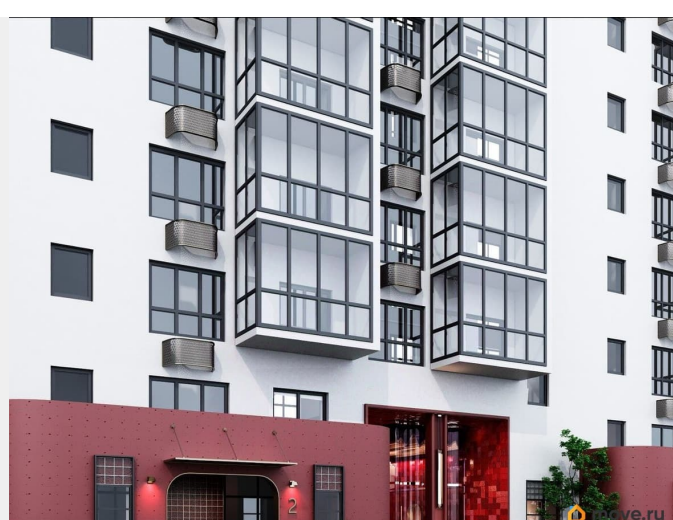

Остановка общественного транспорта в 5 минутах ходьбы. Рядом остановка общественного транспорта. Через неё можно уехать в любую часть города. Свяжитесь с менеджером, чтобы узнать о квартире подробнее — позвоните нам или напишите в чат.