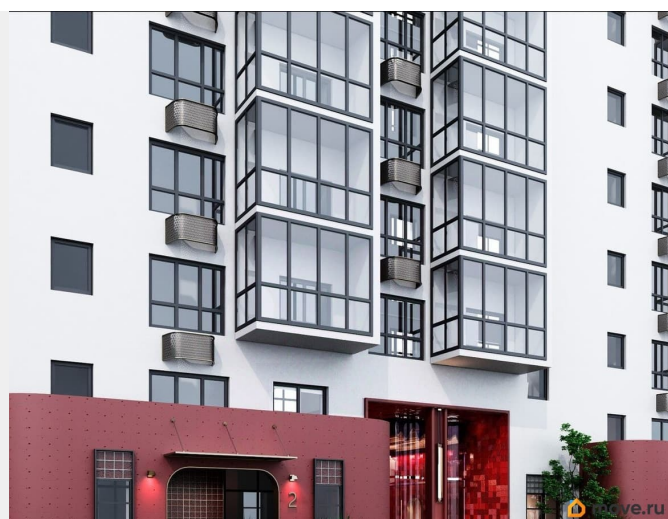

Остановка общественного транспорта в 5 минутах ходьбы. Рядом остановка общественного транспорта. Через неё можно уехать в любую часть города. Свяжитесь с менеджером, чтобы узнать о квартире подробнее — позвоните нам или напишите в чат.