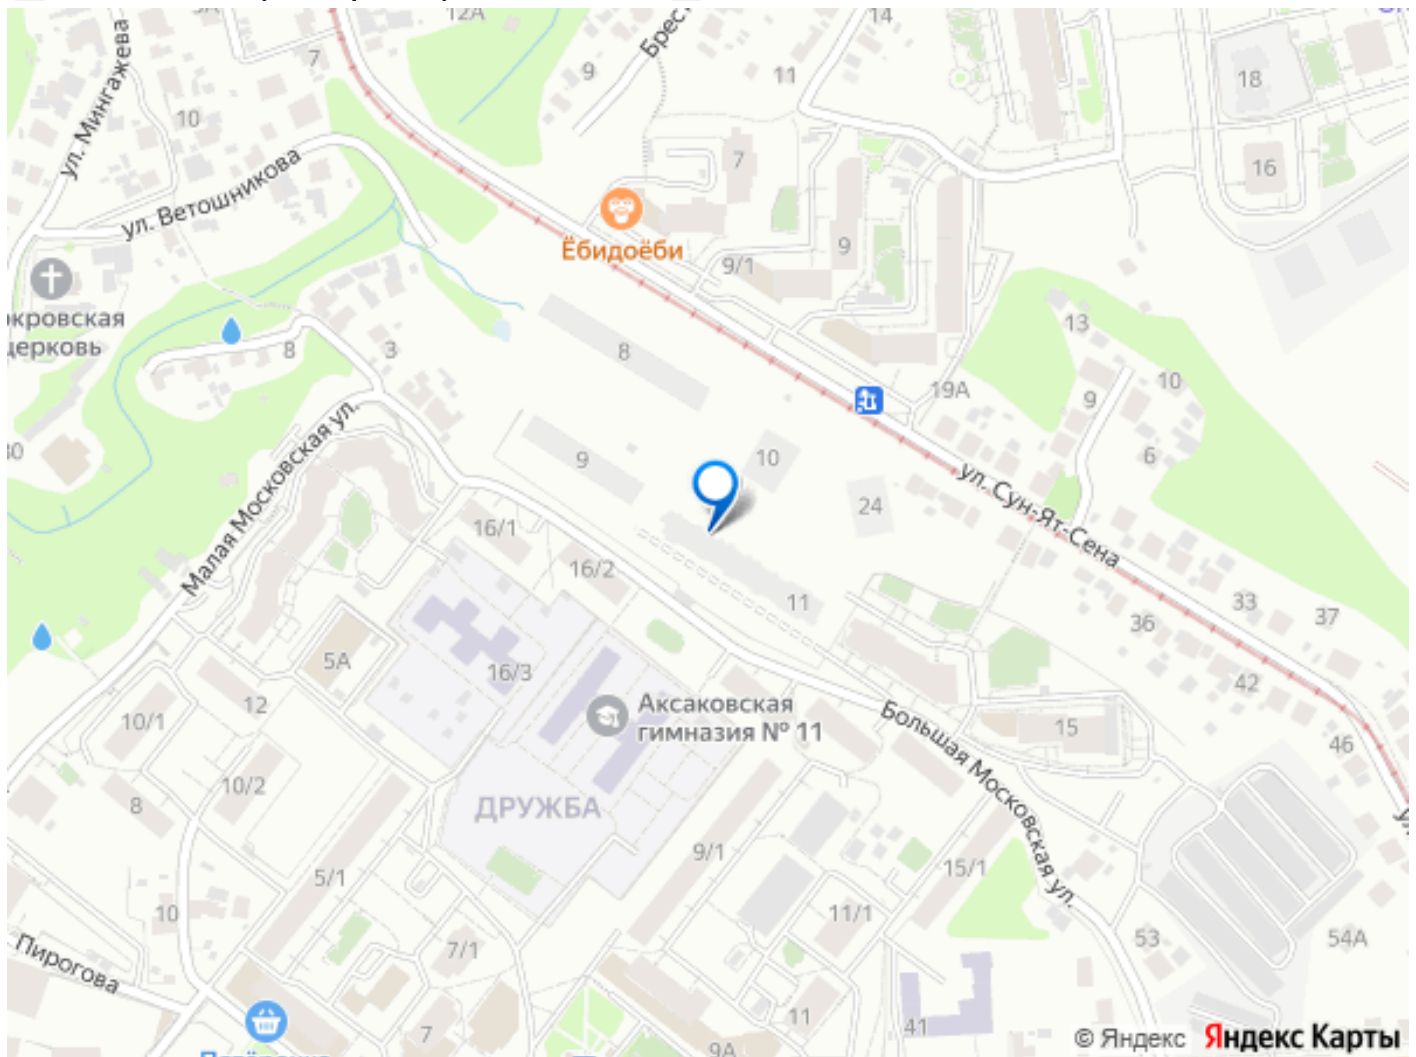

Move.ru - вся недвижимость России