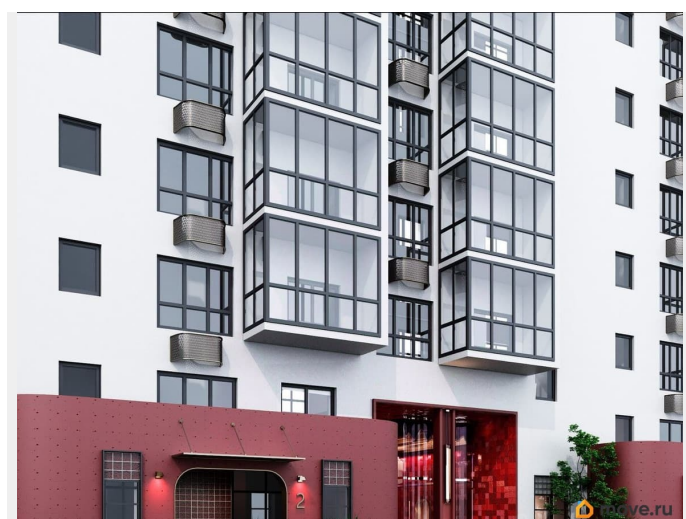

Остановка общественного транспорта в 5 минутах ходьбы. Рядом остановка общественного транспорта. Через неё можно уехать в любую часть города. Свяжитесь с менеджером, чтобы узнать о квартире подробнее — позвоните нам или напишите в чат.