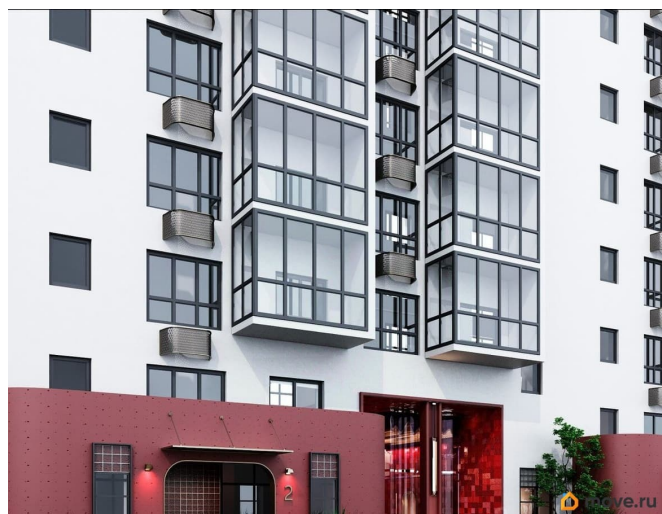

Создано: 18.02.2026 в 14:40

Обновлено: 18.02.2026 в 14:06

Республика Башкортостан, Уфа, улица
Большая Московская, 11

12 050 900 ₺

Республика Башкортостан, Уфа, улица Большая Московская,
11

Округ

[Уфа, Кировский район](#)

Квартира

Количество комнат

2

Высота потолков

2.7 м

Жилая площадь

30.1 м²

Площадь кухни

16.6 м²

Общая площадь

65.14 м²

Этаж

5/15

Детали объекта

Тип сделки

Продам

Раздел

[Квартиры](#)

Вид из окна

на улицу

<https://ufa.move.ru/objects/9290202049>

**Новое время Девелопмент, Новое
время Девелопмент**

79770950090

для заметок