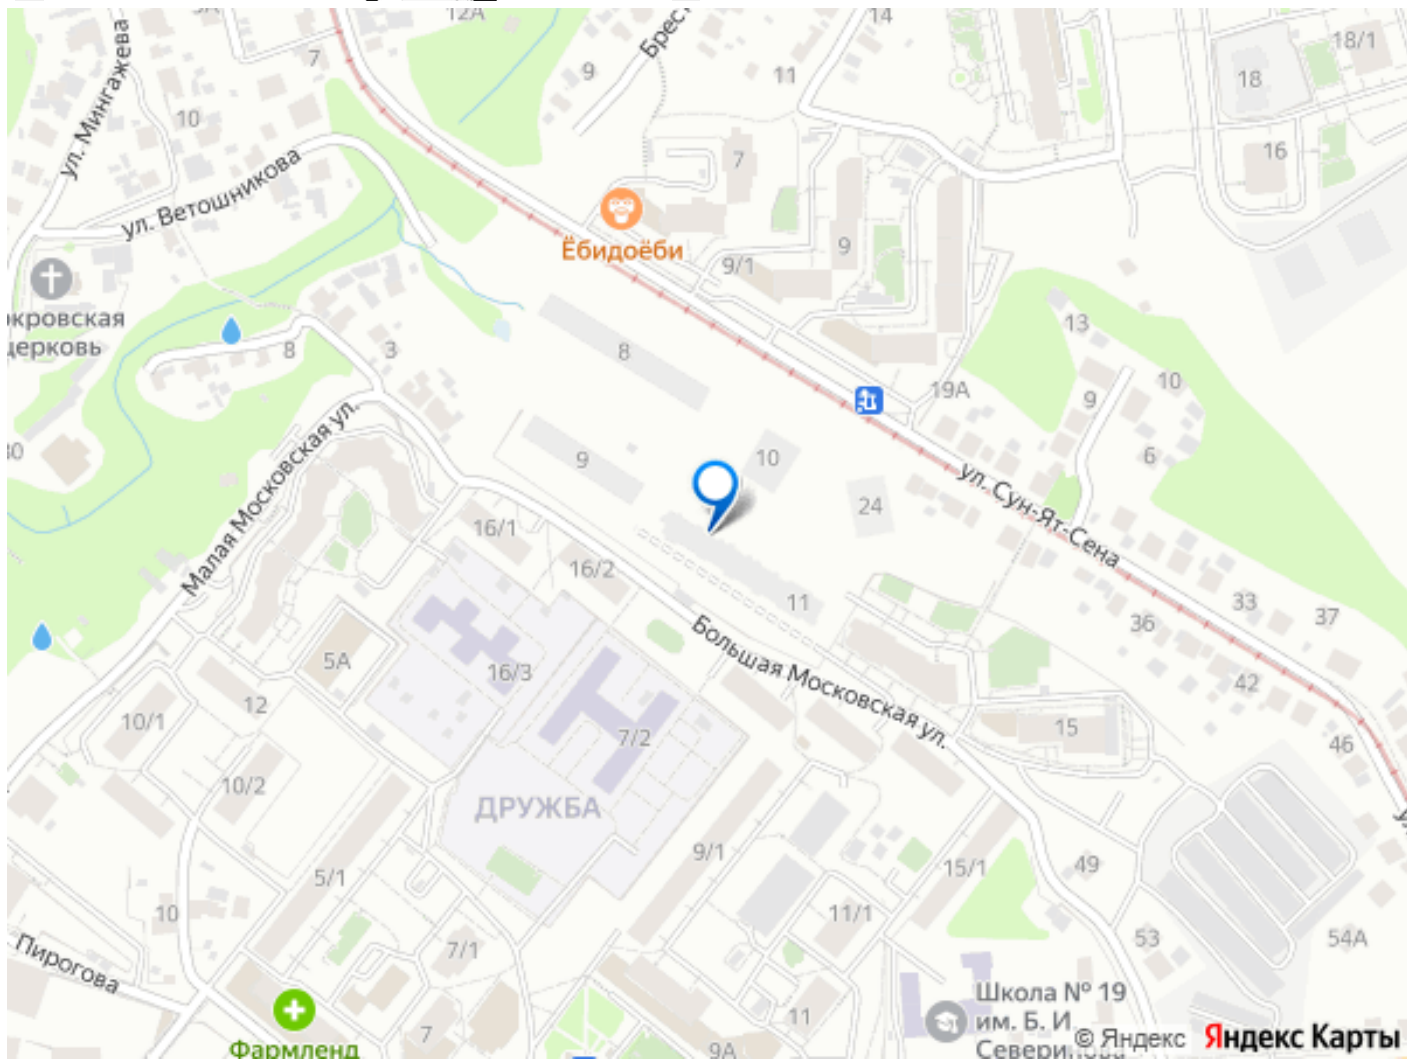

Move.ru - вся недвижимость России