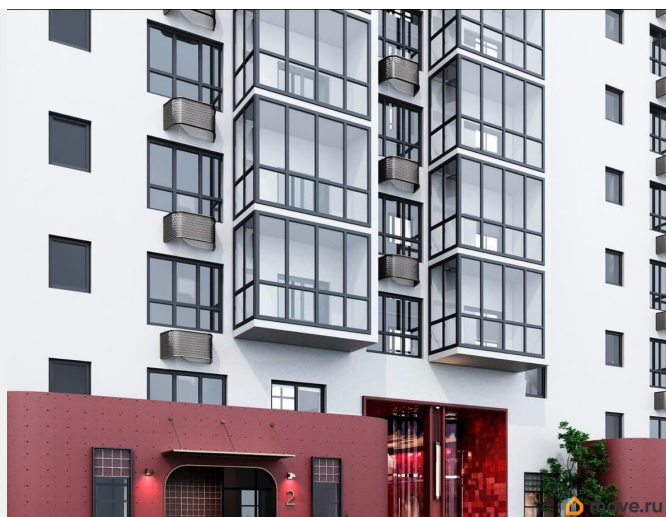

Остановка общественного транспорта в 5 минутах ходьбы. Рядом остановка общественного транспорта. Через неё можно уехать в любую часть города. Свяжитесь с менеджером, чтобы узнать о квартире подробнее — позвоните нам или напишите в чат.