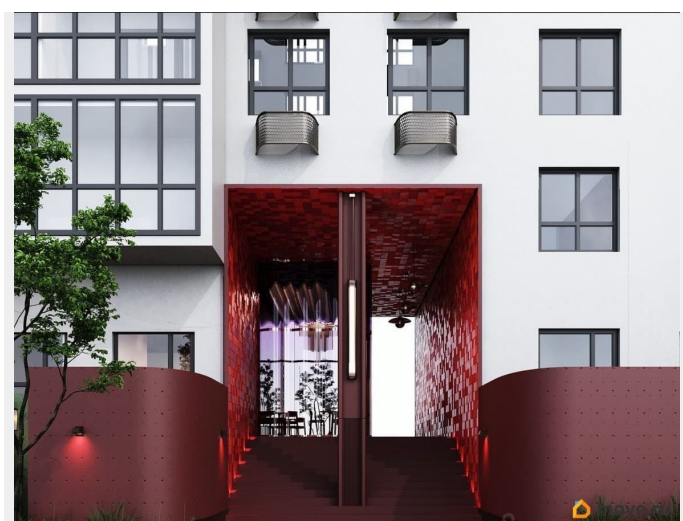

Остановка общественного транспорта в 5 минутах ходьбы. Рядом остановка общественного транспорта. Через неё можно уехать в любую часть города. Свяжитесь с менеджером, чтобы узнать о квартире подробнее — позвоните нам или напишите в чат.