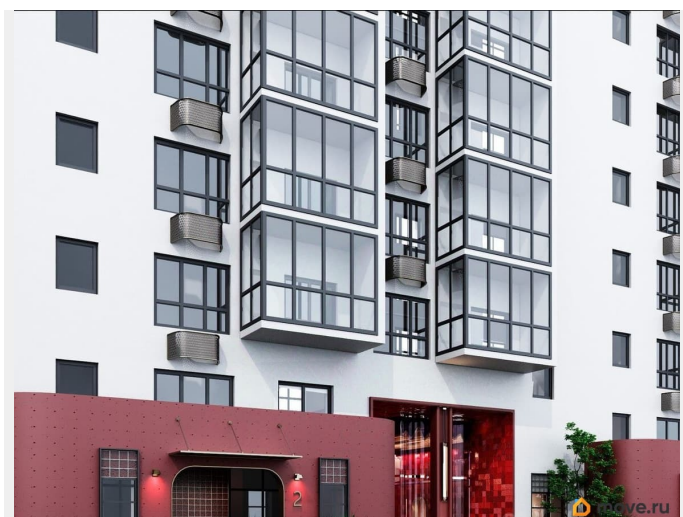

Остановка общественного транспорта в 5 минутах ходьбы. Рядом остановка общественного транспорта. Через неё можно уехать в любую часть города. Свяжитесь с менеджером, чтобы узнать о квартире подробнее — позвоните нам или напишите в чат.