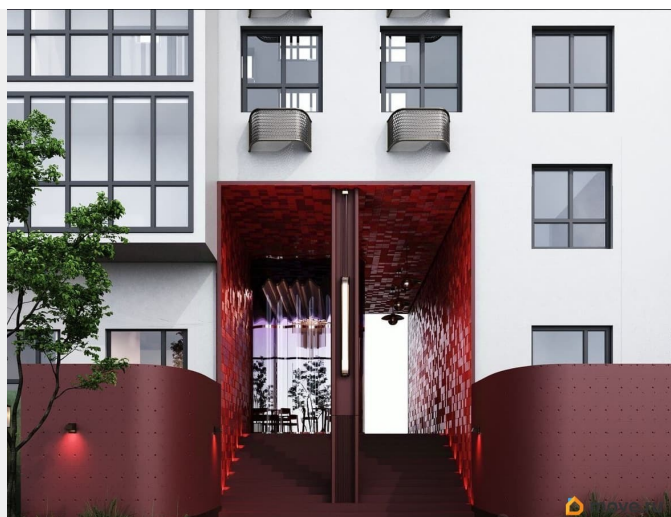

Остановка общественного транспорта в 5 минутах ходьбы. Рядом остановка общественного транспорта. Через неё можно уехать в любую часть города. Свяжитесь с менеджером, чтобы узнать о квартире подробнее — позвоните нам или напишите в чат.