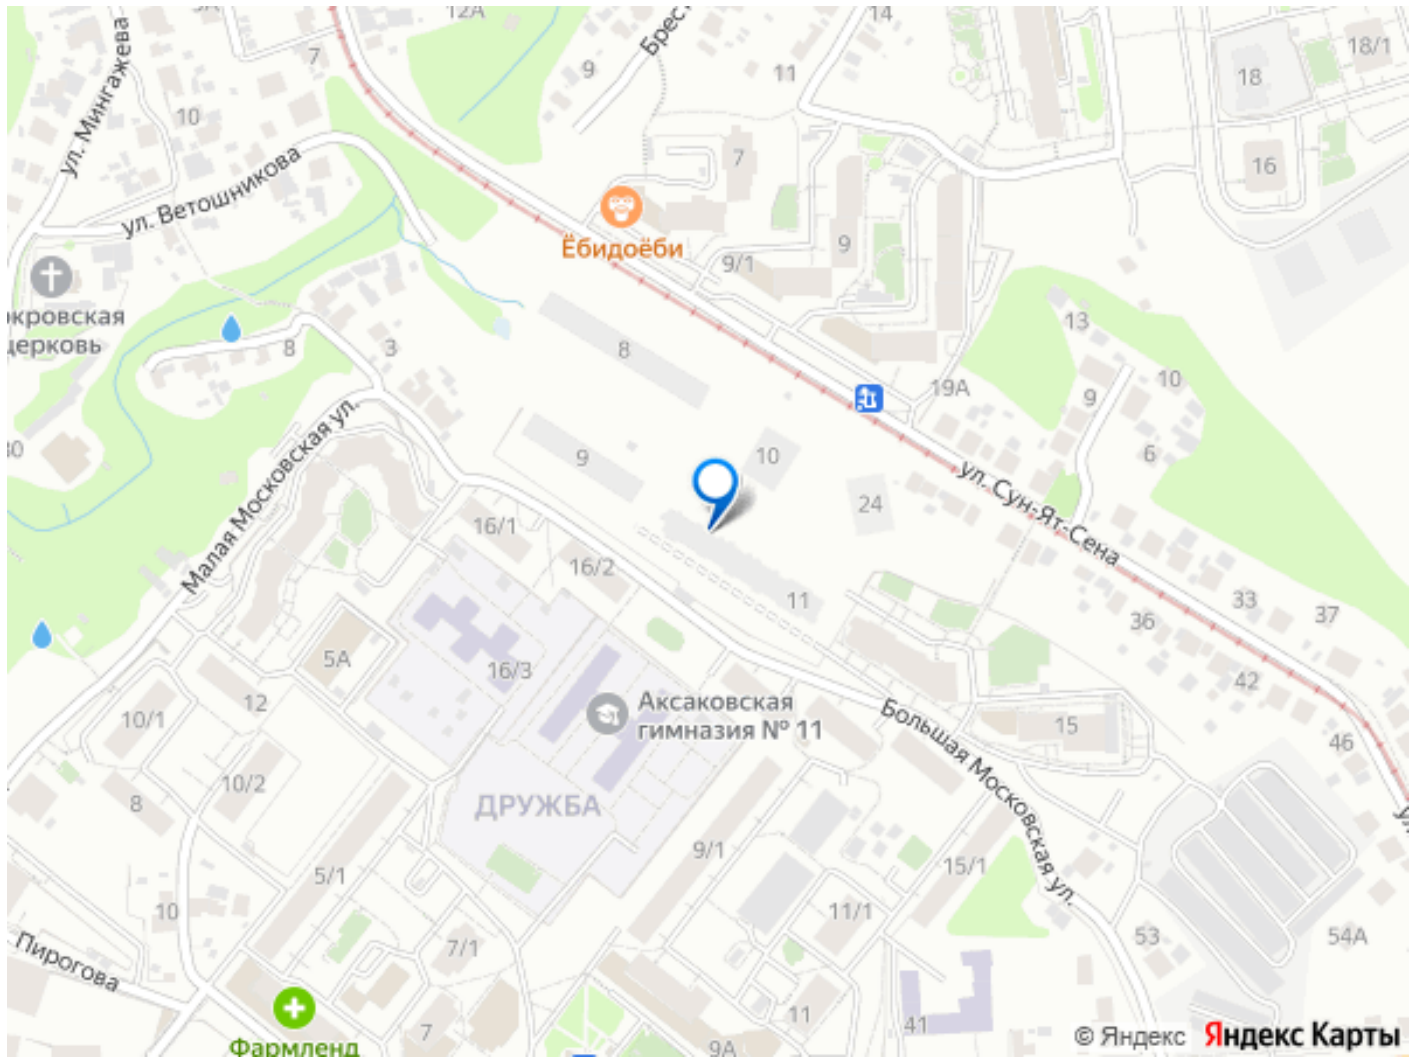

Move.ru - вся недвижимость России