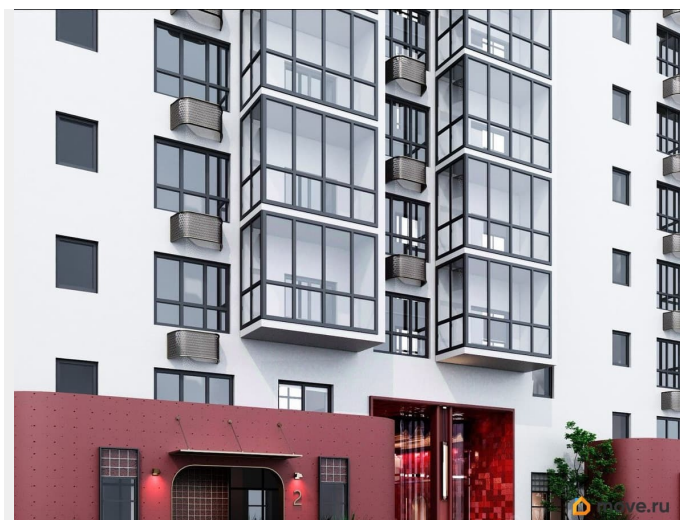

Остановка общественного транспорта в 5 минутах ходьбы. Рядом остановка общественного транспорта. Через неё можно уехать в любую часть города. Свяжитесь с менеджером, чтобы узнать о квартире подробнее — позвоните нам или напишите в чат.