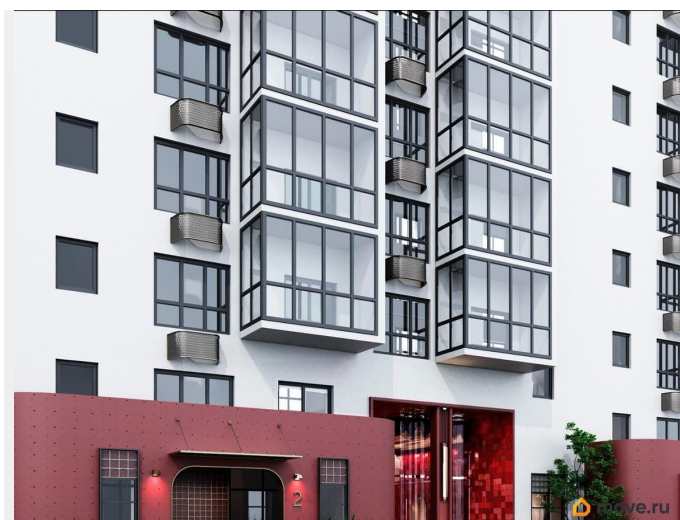

Остановка общественного транспорта в 5 минутах ходьбы. Рядом остановка общественного транспорта. Через неё можно уехать в любую часть города. Свяжитесь с менеджером, чтобы узнать о квартире подробнее — позвоните нам или напишите в чат.