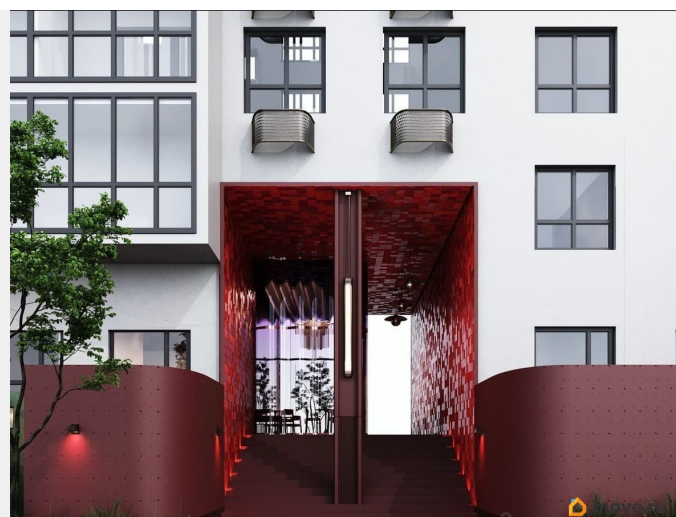

Остановка общественного транспорта в 5 минутах ходьбы. Рядом остановка общественного транспорта. Через неё можно уехать в любую часть города. Свяжитесь с менеджером, чтобы узнать о квартире подробнее — позвоните нам или напишите в чат.