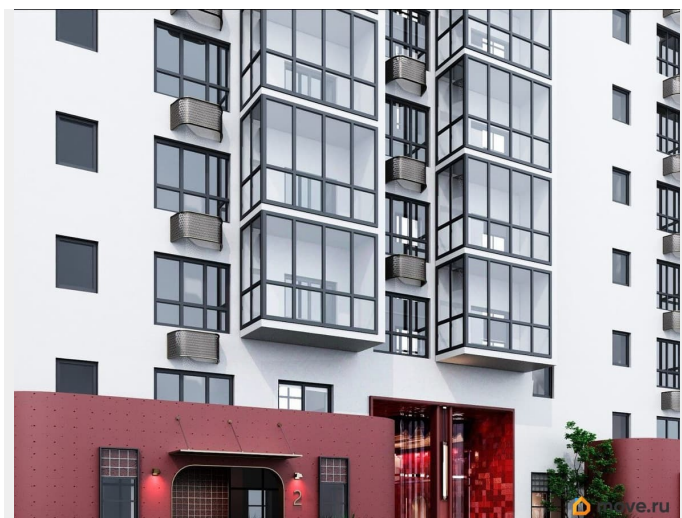

Остановка общественного транспорта в 5 минутах ходьбы. Рядом остановка общественного транспорта. Через неё можно уехать в любую часть города. Свяжитесь с менеджером, чтобы узнать о квартире подробнее — позвоните нам или напишите в чат.