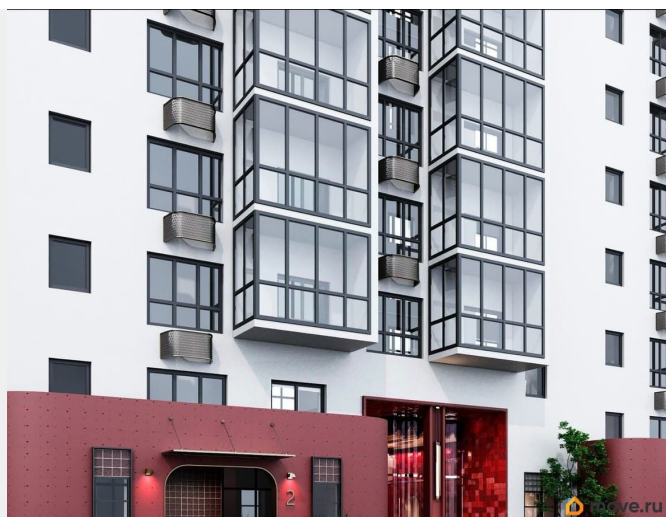

Остановка общественного транспорта в 5 минутах ходьбы. Рядом остановка общественного транспорта. Через неё можно уехать в любую часть города. Свяжитесь с менеджером, чтобы узнать о квартире подробнее — позвоните нам или напишите в чат.