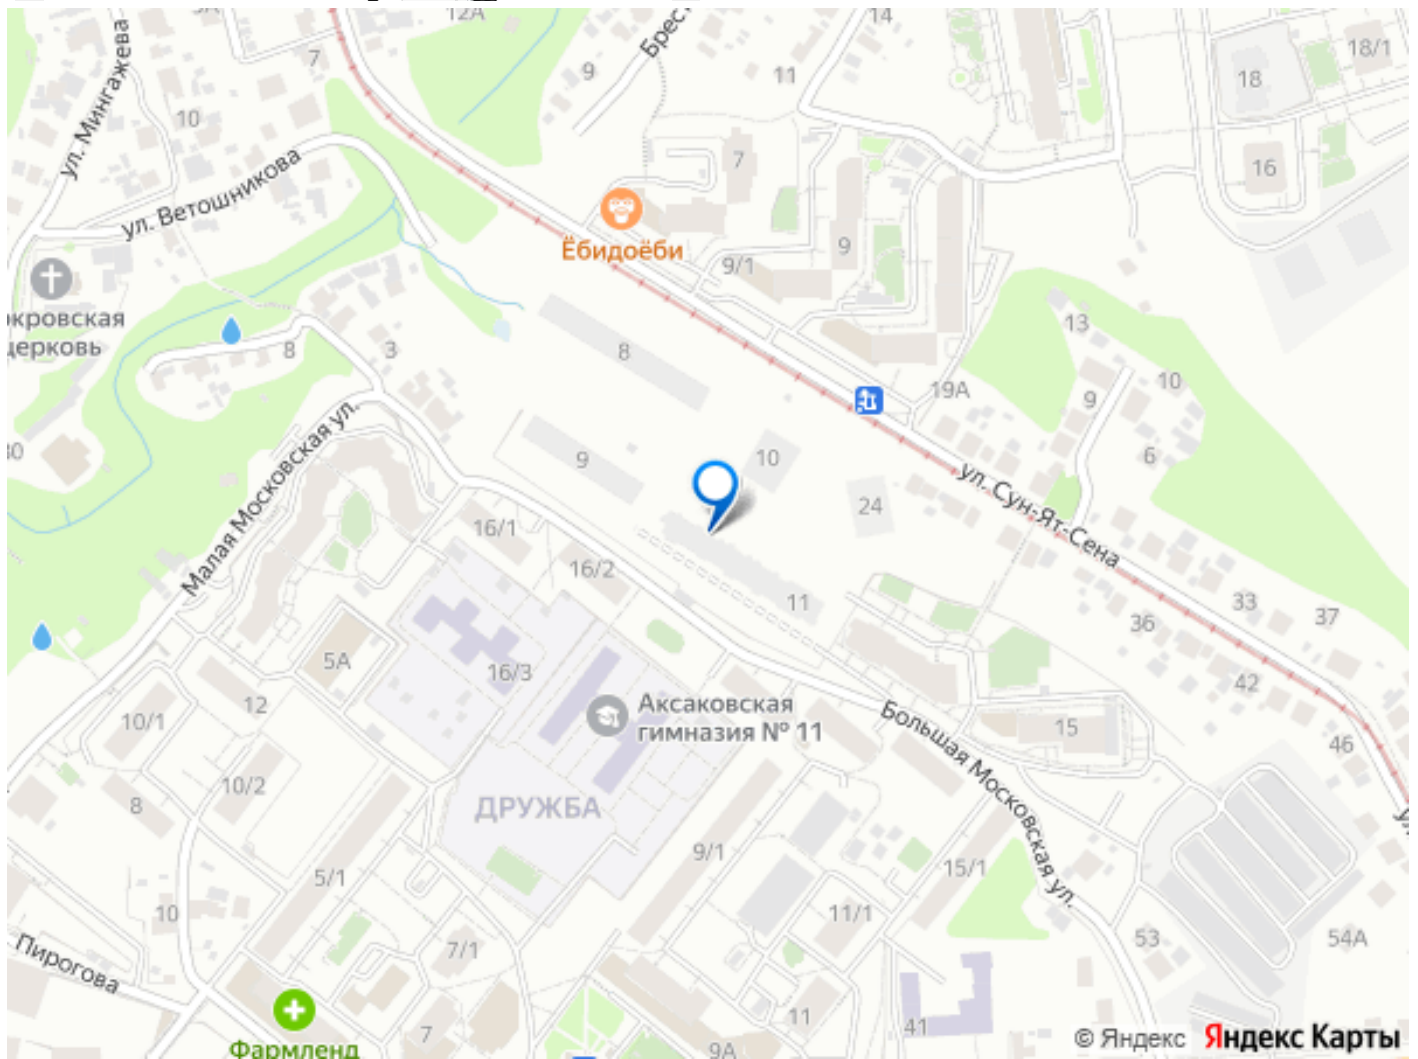

Move.ru - вся недвижимость России