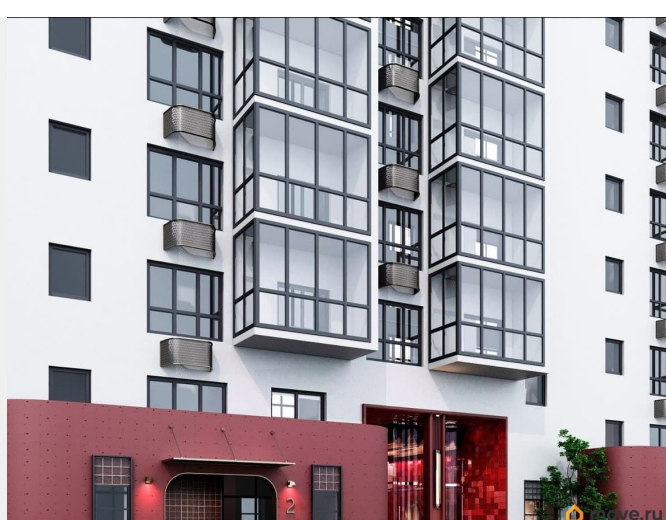

Остановка общественного транспорта в 5 минутах ходьбы. Рядом остановка общественного транспорта. Через неё можно уехать в любую часть города. Свяжитесь с менеджером, чтобы узнать о квартире подробнее — позвоните нам или напишите в чат.