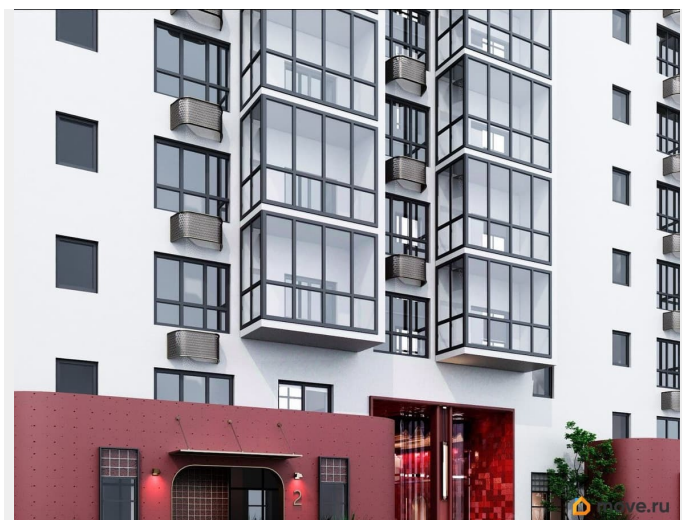

Остановка общественного транспорта в 5 минутах ходьбы. Рядом остановка общественного транспорта. Через неё можно уехать в любую часть города. Свяжитесь с менеджером, чтобы узнать о квартире подробнее — позвоните нам или напишите в чат.