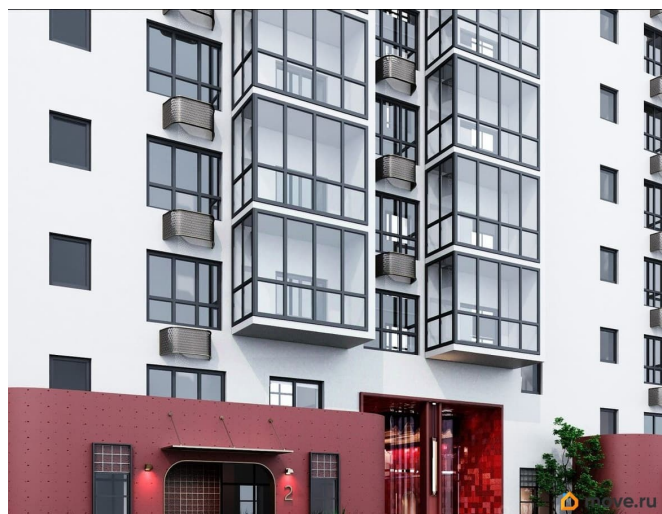

Квартира в новостройке

да

Год сдачи

2 квартал 2028 г.

лифт

Описание

Открыта продажа квартир комфорт-класса в жилом комплексе Достояние рядом с Монументом Дружбы. Продажа от застройщика. О ЖИЛОМ КОМПЛЕКСЕ ДОСТОЯНИЕ
Материал стен: красный кирпич. Этажность: 15 этажей. Кол-во квартир на этаже: 4. Отопление: центральное. Детская игровая площадка Современные, безопасные игровые площадки оснащены всем необходимым для детей любых возрастов. Закрытая придомовая территория Двор Жилого Комплекса будет огорожен, а заезд на автомобиле будет доступен на короткий промежуток времени исключительно для разгрузки и высадки. Современные холлы Все места общего пользования отделаны в современном стиле в соответствии с дизайн проектом. Подъезды оборудованы местами для колясок и велосипедов. Инфраструктура Жилой Комплекс Достояние расположен в благоустроенном районе на ул.Большая Московская недалеко от Монумена Дружбы. Рядом улица Менделеева и проспект Салавата Юлаева. Вокруг в пешей доступности магазины, аптеки, Ozon, WB, Яндекс Маркет. Супермаркеты: Everyday, Пятерочка. Образование Аксаковская гимназия 11 в соседнем здании. Детский сад 10 в соседнем здании. Школа 19 в 5 минутах от дома. Для прогулок: набережная р.Белой Удобная транспортная развязка: 3-х минутах на авто проспект — Салавата Юлаева.