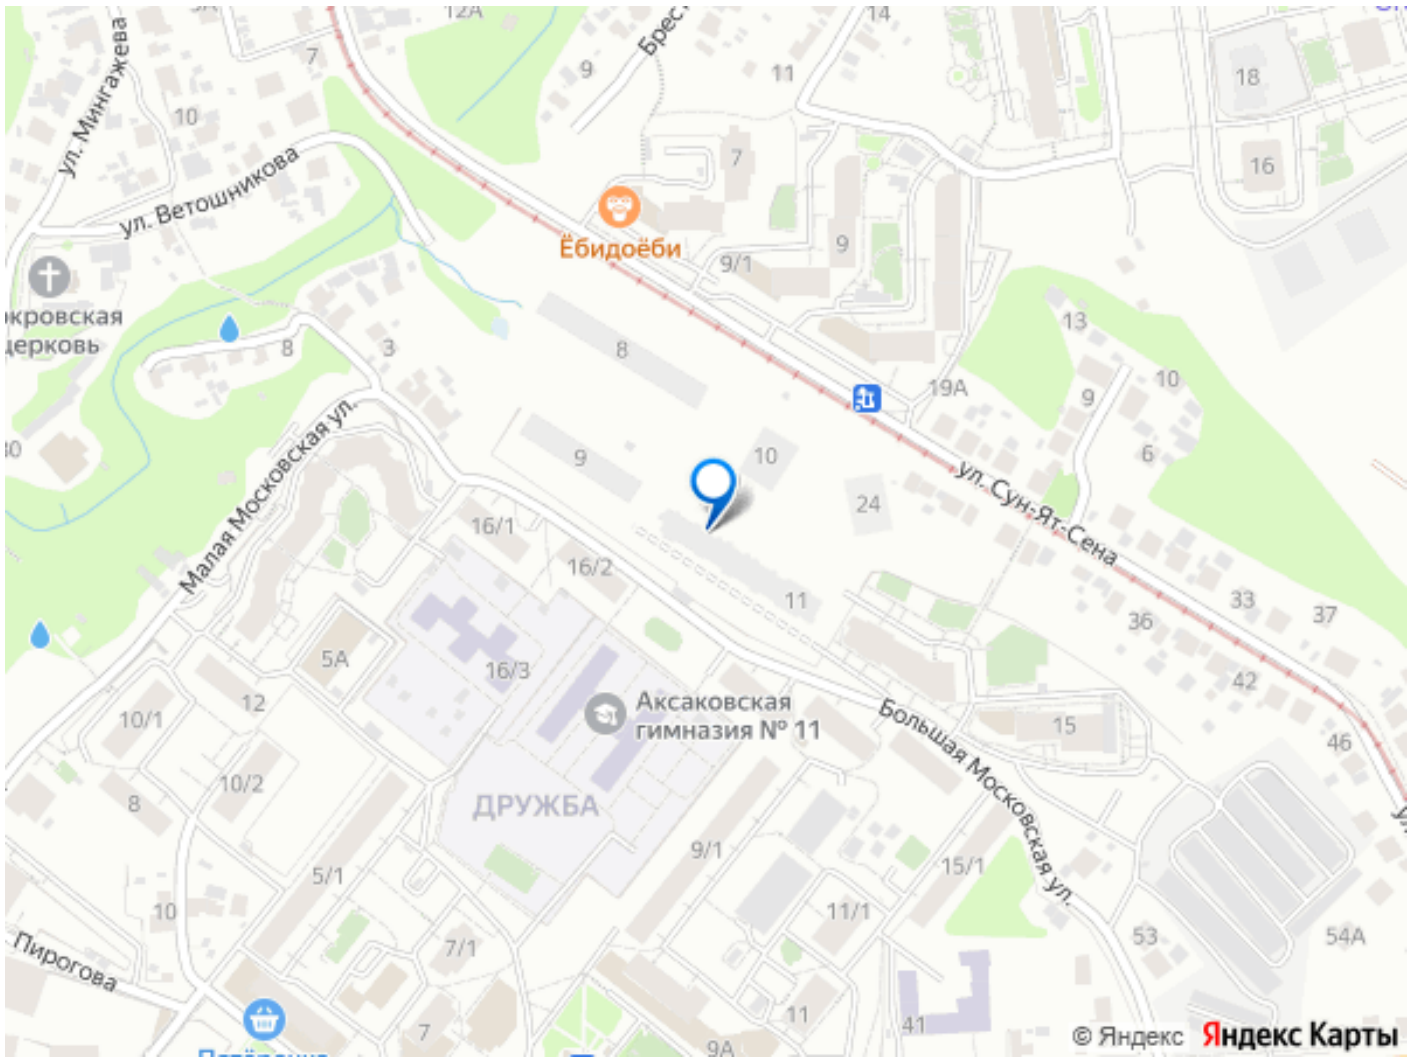

move.ru

Move.ru - вся недвижимость России