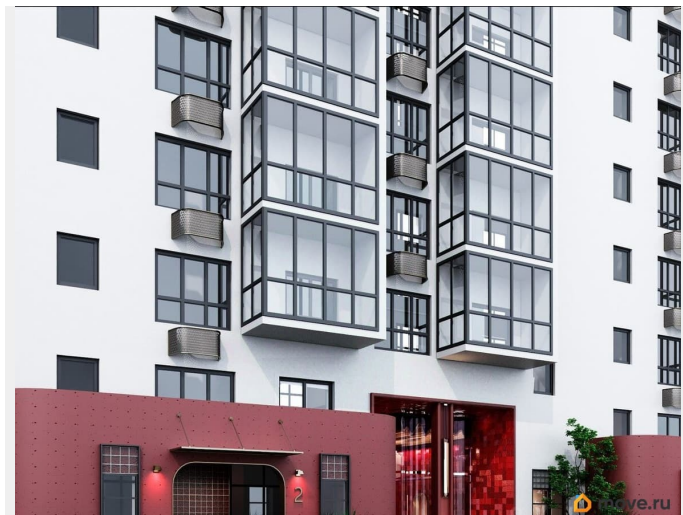

Остановка общественного транспорта в 5 минутах ходьбы. Рядом остановка общественного транспорта. Через неё можно уехать в любую часть города. Свяжитесь с менеджером, чтобы узнать о квартире подробнее — позвоните нам или напишите в чат.