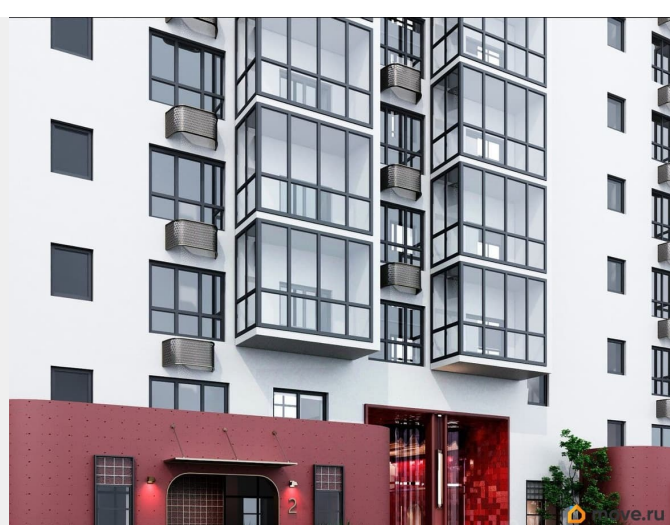

Остановка общественного транспорта в 5 минутах ходьбы. Рядом остановка общественного транспорта. Через неё можно уехать в любую часть города. Свяжитесь с менеджером, чтобы узнать о квартире подробнее — позвоните нам или напишите в чат.