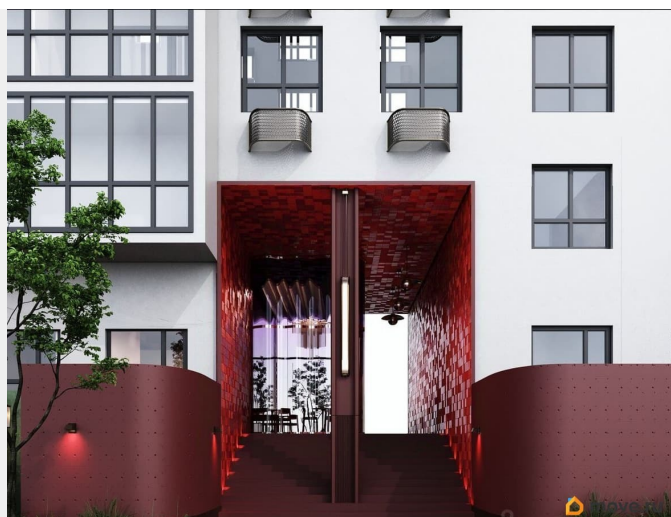

Остановка общественного транспорта в 5 минутах ходьбы. Рядом остановка общественного транспорта. Через неё можно уехать в любую часть города. Свяжитесь с менеджером, чтобы узнать о квартире подробнее — позвоните нам или напишите в чат.