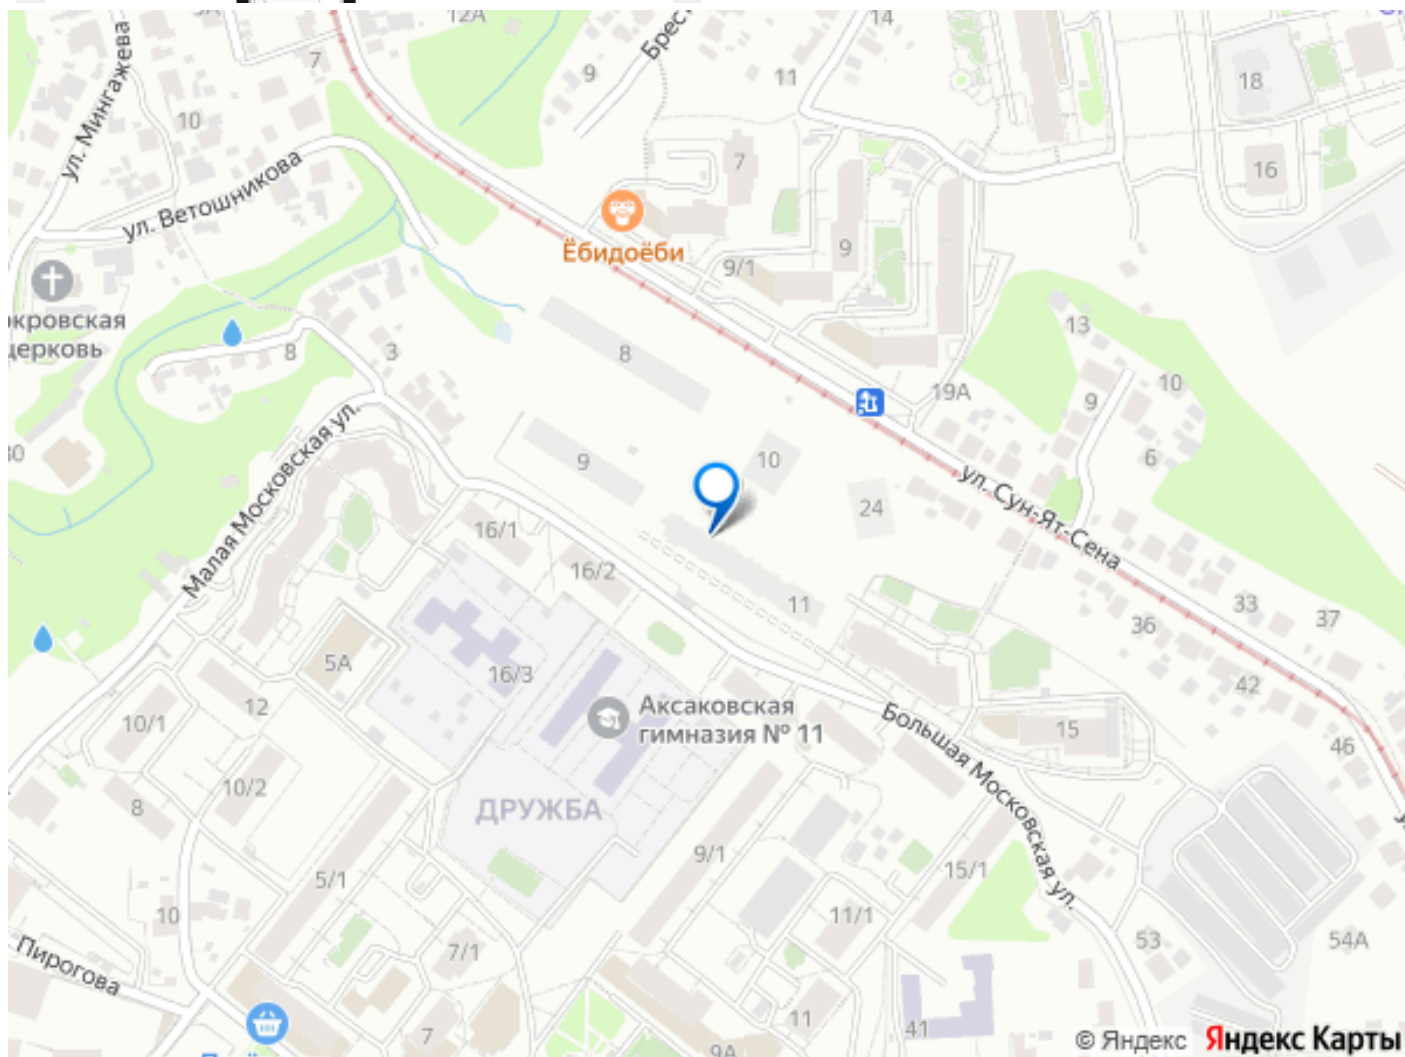

move.ru

Move.ru - вся недвижимость России