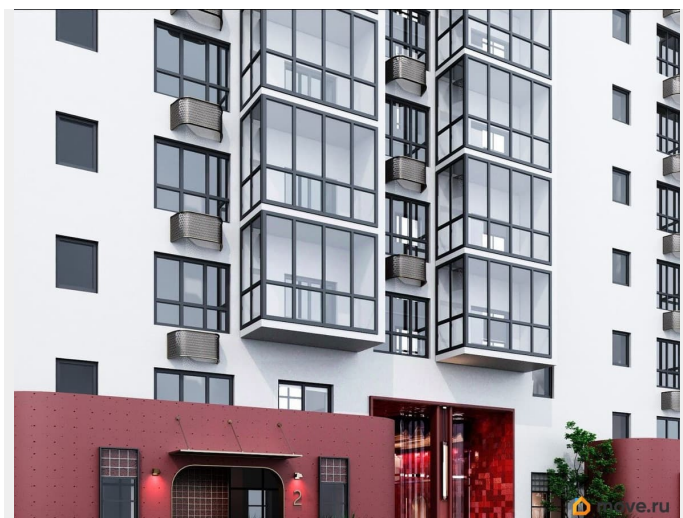

Остановка общественного транспорта в 5 минутах ходьбы. Рядом остановка общественного транспорта. Через неё можно уехать в любую часть города. Свяжитесь с менеджером, чтобы узнать о квартире подробнее — позвоните нам или напишите в чат.