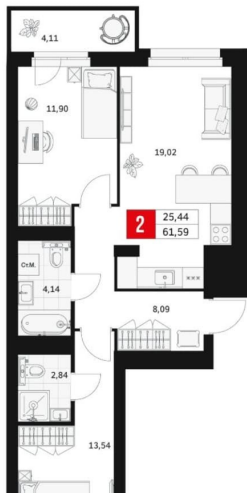

move.ru

Move.ru - вся недвижимость России