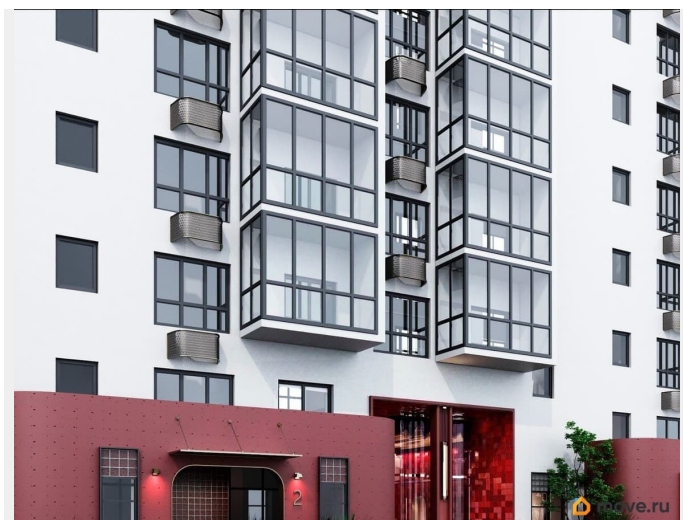

Остановка общественного транспорта в 5 минутах ходьбы. Рядом остановка общественного транспорта. Через неё можно уехать в любую часть города. Свяжитесь с менеджером, чтобы узнать о квартире подробнее — позвоните нам или напишите в чат.