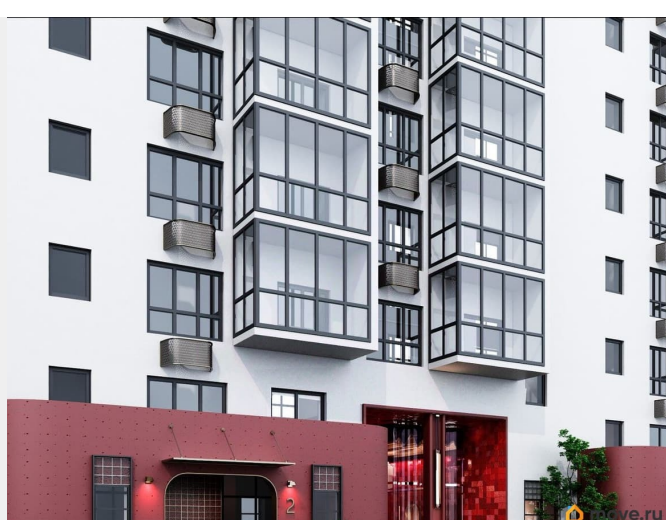

Остановка общественного транспорта в 5 минутах ходьбы. Рядом остановка общественного транспорта. Через неё можно уехать в любую часть города. Свяжитесь с менеджером, чтобы узнать о квартире подробнее — позвоните нам или напишите в чат.