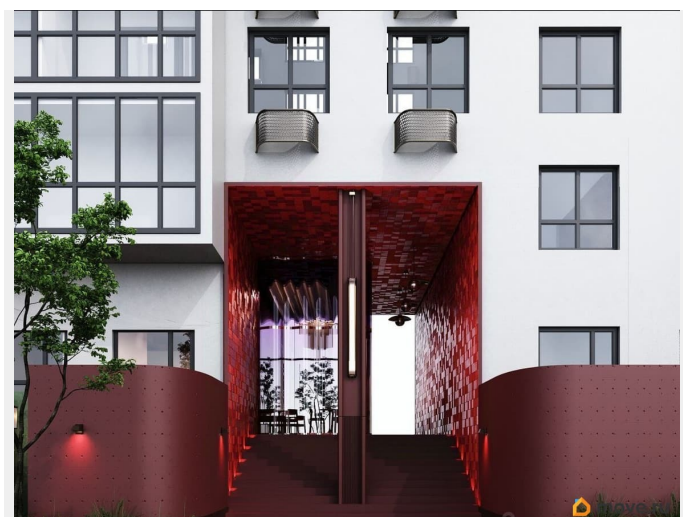

Остановка общественного транспорта в 5 минутах ходьбы. Рядом остановка общественного транспорта. Через неё можно уехать в любую часть города. Свяжитесь с менеджером, чтобы узнать о квартире подробнее — позвоните нам или напишите в чат.