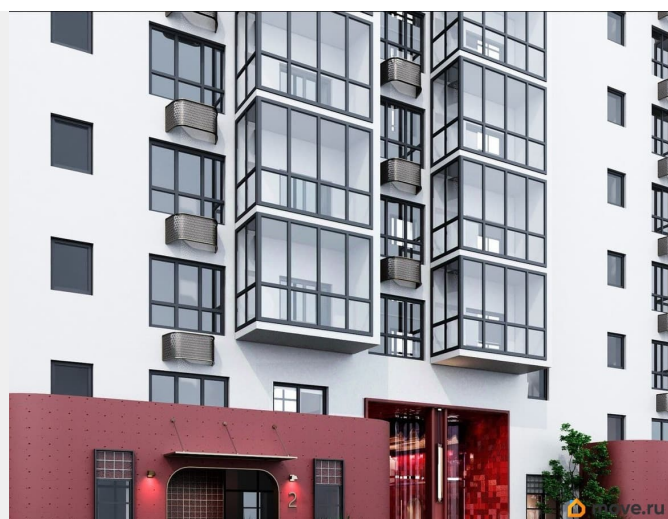

Остановка общественного транспорта в 5 минутах ходьбы. Рядом остановка общественного транспорта. Через неё можно уехать в любую часть города. Свяжитесь с менеджером, чтобы узнать о квартире подробнее — позвоните нам или напишите в чат.