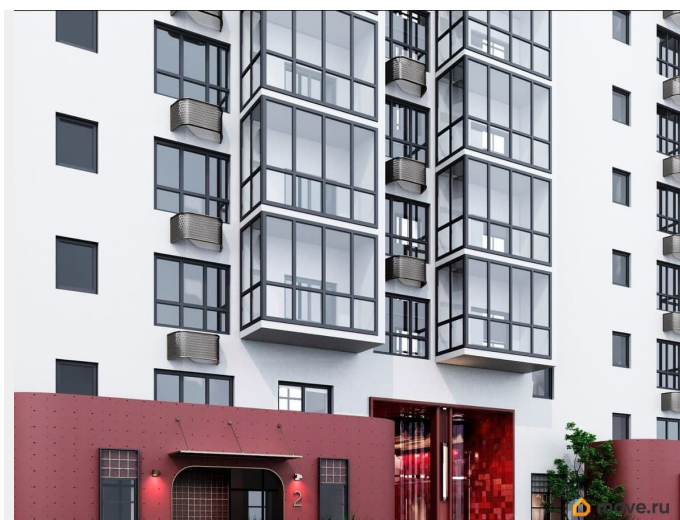

Остановка общественного транспорта в 5 минутах ходьбы. Рядом остановка общественного транспорта. Через неё можно уехать в любую часть города. Свяжитесь с менеджером, чтобы узнать о квартире подробнее — позвоните нам или напишите в чат.