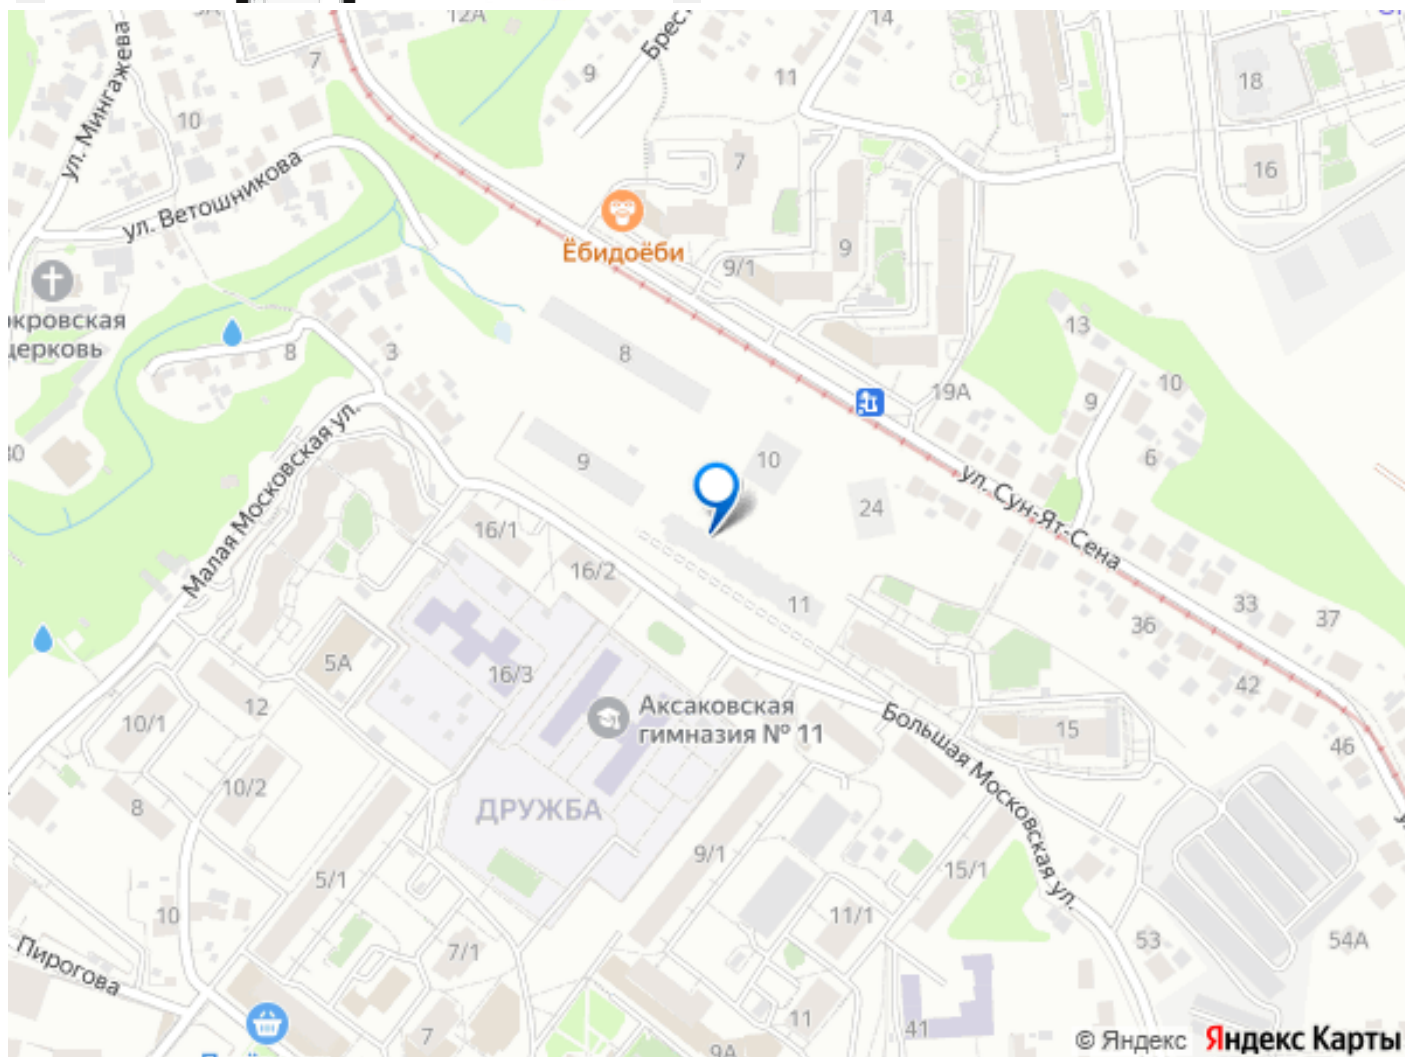

move.ru

Move.ru - вся недвижимость России