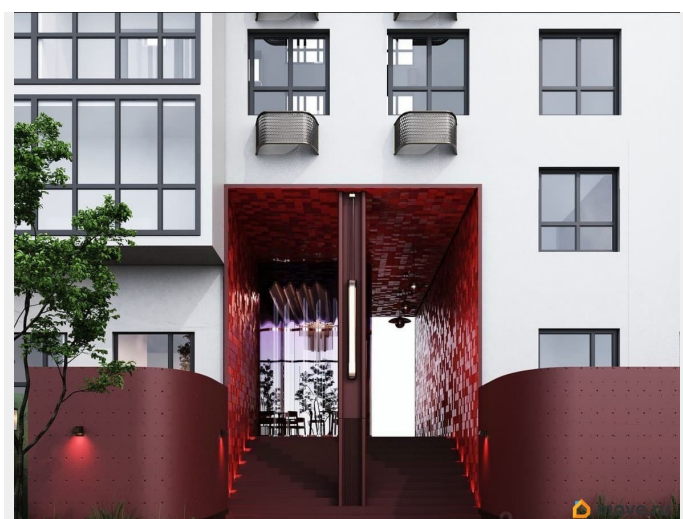

Остановка общественного транспорта в 5 минутах ходьбы. Рядом остановка общественного транспорта. Через неё можно уехать в любую часть города. Свяжитесь с менеджером, чтобы узнать о квартире подробнее — позвоните нам или напишите в чат.