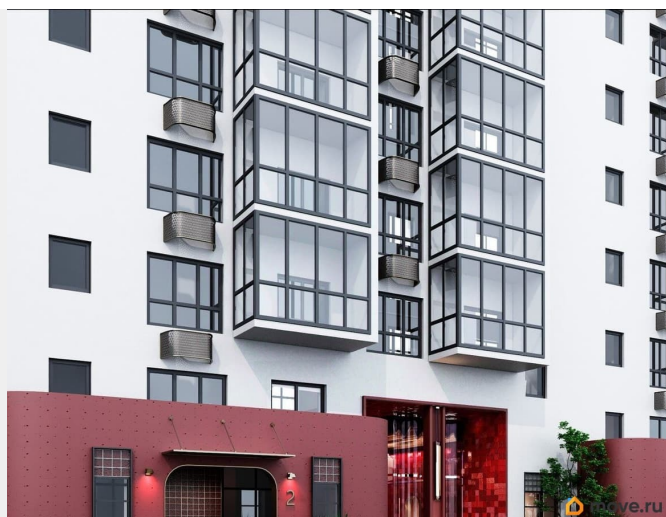

Остановка общественного транспорта в 5 минутах ходьбы. Рядом остановка общественного транспорта. Через неё можно уехать в любую часть города. Свяжитесь с менеджером, чтобы узнать о квартире подробнее — позвоните нам или напишите в чат.