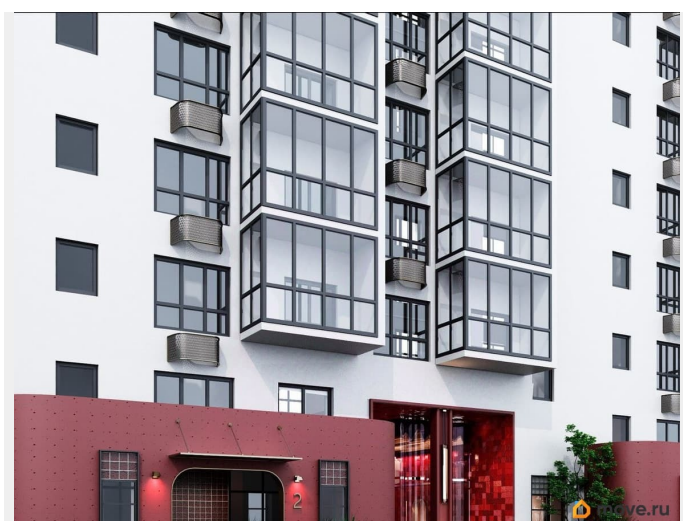

Остановка общественного транспорта в 5 минутах ходьбы. Рядом остановка общественного транспорта. Через неё можно уехать в любую часть города. Свяжитесь с менеджером, чтобы узнать о квартире подробнее — позвоните нам или напишите в чат.