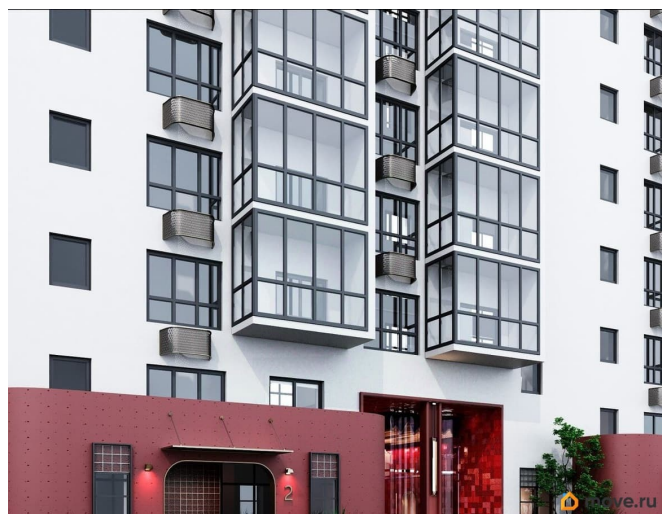

Квартира в новостройке

да

Год сдачи

2 квартал 2028 г.

лифт

Описание

Открыта продажа квартир комфорт-класса в жилом комплексе Достояние рядом с Монументом Дружбы. Продажа от застройщика. О ЖИЛОМ КОМПЛЕКСЕ ДОСТОЯНИЕ
Материал стен: красный кирпич.
Этажность: 15 этажей. Кол-во квартир на этаже: 4. Отопление: центральное. Детская игровая площадка
Современные, безопасные игровые площадки оснащены всем необходимым для детей любых возрастов.
Закрытая придомовая территория Двор Жилого Комплекса будет огорожен, а заезд на автомобиле будет доступен на короткий промежуток времени исключительно для разгрузки и высадки. Современные холлы
Все места общего пользования отделаны в современном стиле в соответствии с дизайн проектом. Подъезды оборудованы местами для колясок и велосипедов. Инфраструктура
Жилой Комплекс Достояние расположен в благоустроенном районе на ул.Большая Московская недалеко от Монумена Дружбы. Рядом улица Менделеева и проспект Салавата Юлаева. Вокруг в пешей доступности магазины, аптеки, Ozon, WB, Яндекс Маркет. Супермаркеты: Everyday, Пятерочка. Образование Аксаковская гимназия 11 в соседнем здании. Детский сад 10 в соседнем здании. Школа 19 в 5 минутах от дома. Для прогулок: набережная р.Белой
Удобная транспортная развязка: 3-х минутах на авто проспект — Салавата Юлаева.