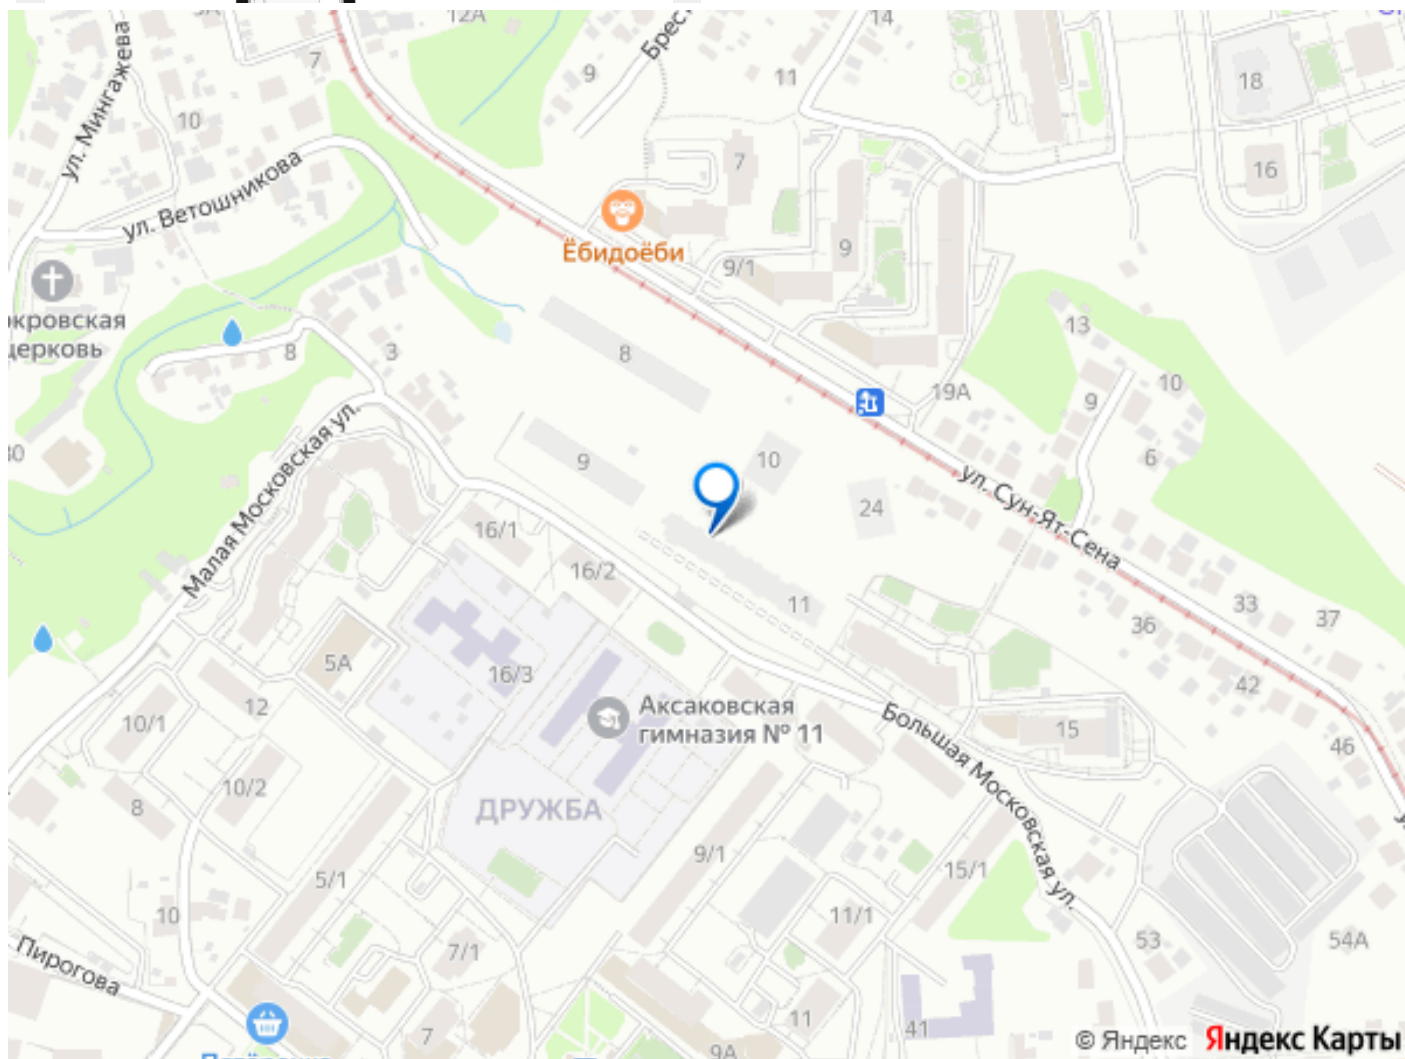

move.ru

Move.ru - вся недвижимость России