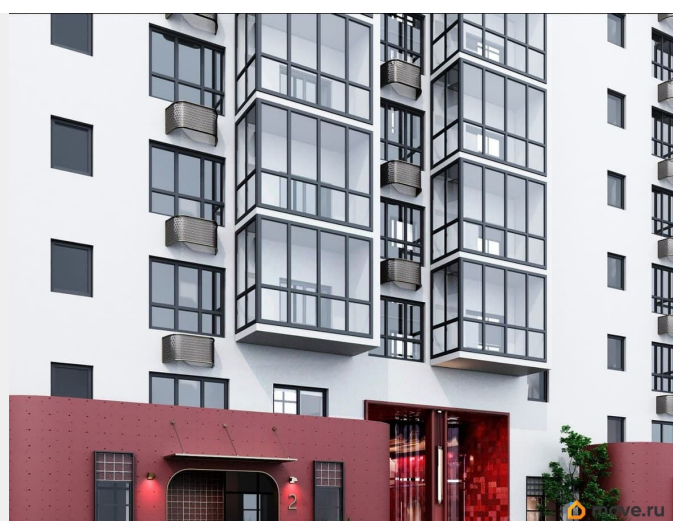

Остановка общественного транспорта в 5 минутах ходьбы. Рядом остановка общественного транспорта. Через неё можно уехать в любую часть города. Свяжитесь с менеджером, чтобы узнать о квартире подробнее — позвоните нам или напишите в чат.