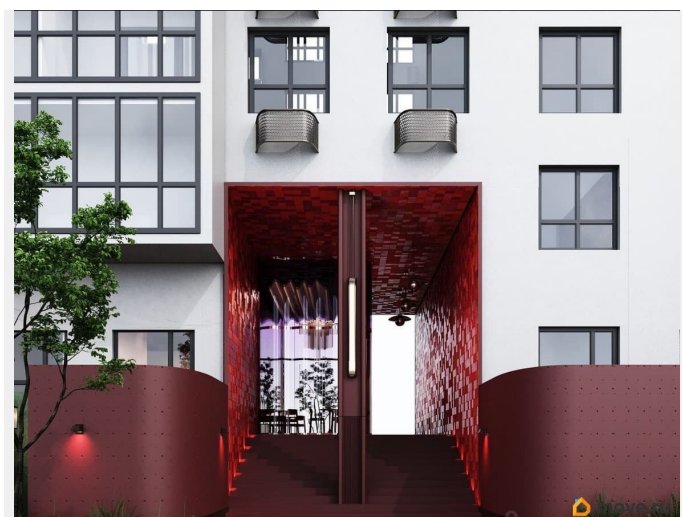

Остановка общественного транспорта в 5 минутах ходьбы. Рядом остановка общественного транспорта. Через неё можно уехать в любую часть города. Свяжитесь с менеджером, чтобы узнать о квартире подробнее — позвоните нам или напишите в чат.