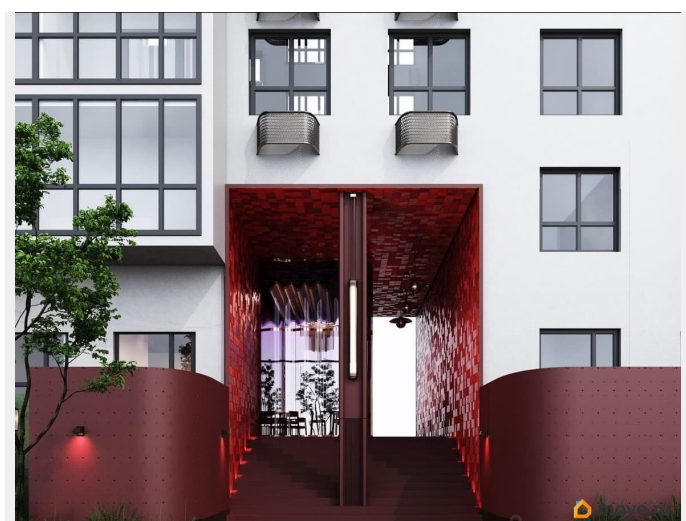

Остановка общественного транспорта в 5 минутах ходьбы. Рядом остановка общественного транспорта. Через неё можно уехать в любую часть города. Свяжитесь с менеджером, чтобы узнать о квартире подробнее — позвоните нам или напишите в чат.