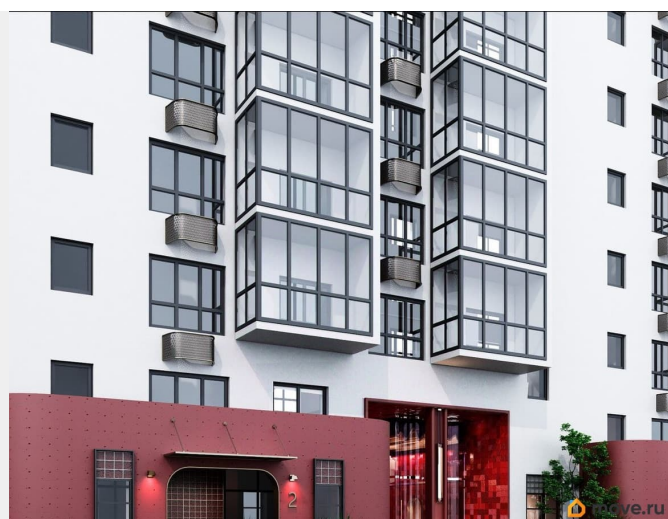

Остановка общественного транспорта в 5 минутах ходьбы. Рядом остановка общественного транспорта. Через неё можно уехать в любую часть города. Свяжитесь с менеджером, чтобы узнать о квартире подробнее — позвоните нам или напишите в чат.