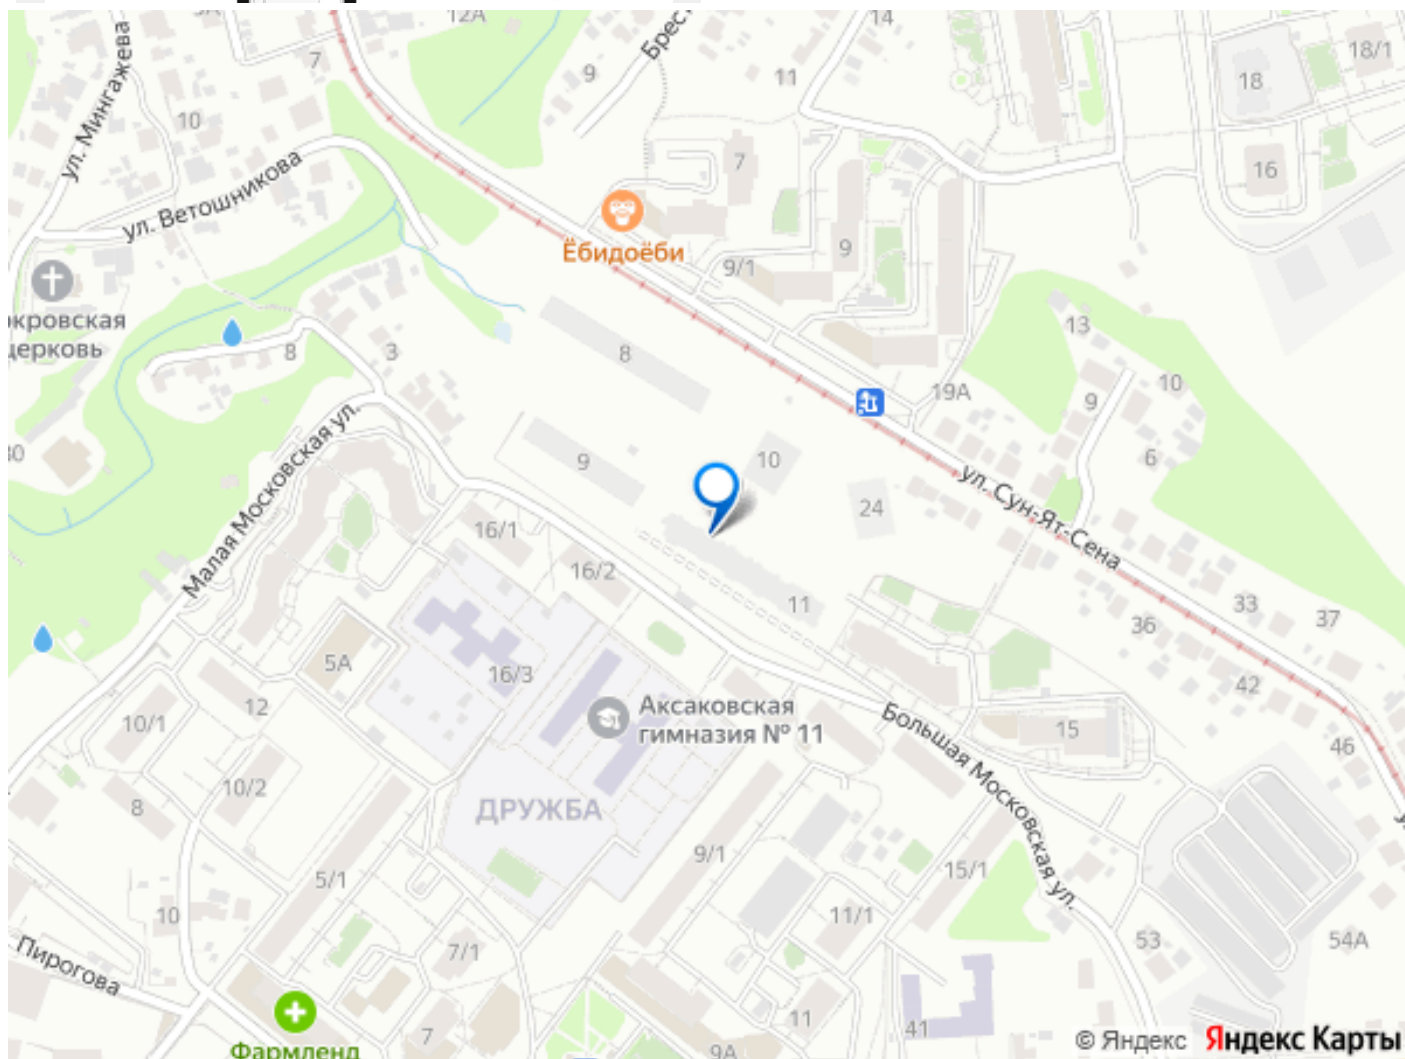

move.ru

Move.ru - вся недвижимость России