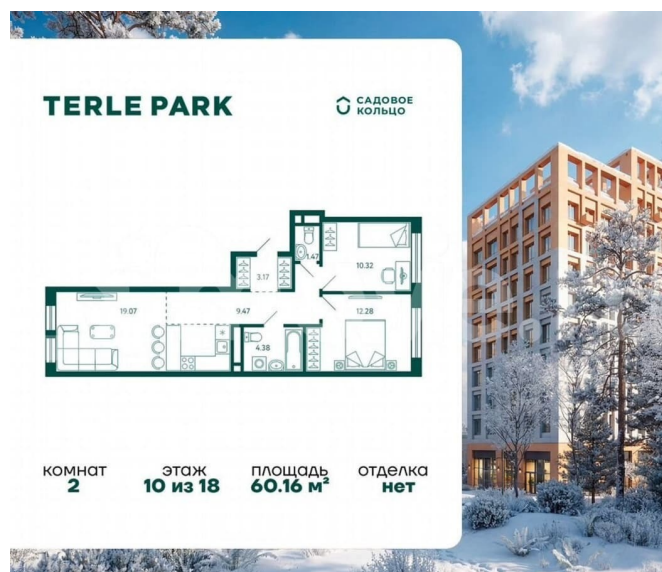

Создано: 11.02.2026 в 02:20

Обновлено: 03.04.2026 в 04:02

Республика Башкортостан, Уфа

10 791 741 ₪

Республика Башкортостан, Уфа

Квартира

Количество комнат

2

Общая площадь

60.2 м²

Этаж

10/18

Детали объекта

Тип сделки

Продам

Раздел

[Квартиры](#)

Ремонт

без отделки

Квартира в новостройке

да

Описание

Продается квартира в ЖК Terle Park с 2 спальнями на 10 этаже 18 этажного дома. Общая площадь: 60.16 кв.м. Высота потолков 3.1 м. Срок сдачи 3 квартал 2026 г. Вид на лес. Эскроу-счет. Застройщик ГК «Садовое кольцо». -О жилом комплексе Terle Park — новый уровень комфорта в Зелёной Роще.

<https://ufa.move.ru/objects/9289473323>

ГК «Садовое кольцо», ГК «Садовое кольцо»

89251234567

для заметок