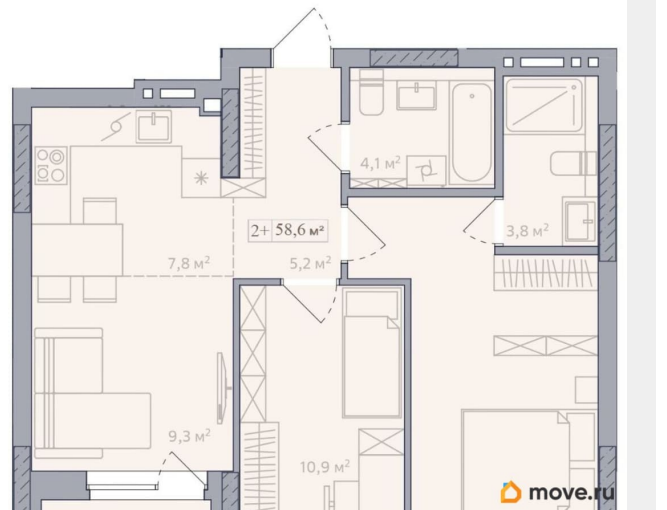

создает новое городское пространство с применением лучших архитектурных практик и стандартов благоустройства крупных современных центров.