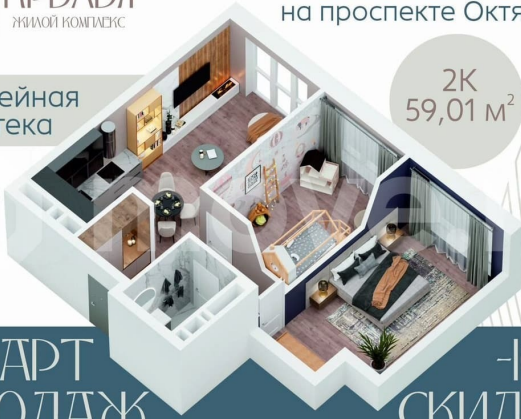

Современный дом
на проспекте Октября

Семейная
ипотека

2К
59,01 м²

СТАРТ
ПРОДАЖ

-10%
СКИДКА