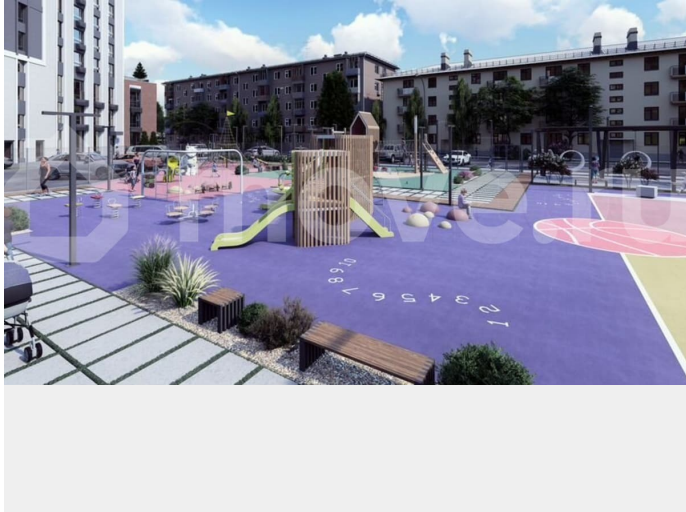

Современный дом
на проспекте Октября

Семейная
ипотека

2К
59,01 м²

СТАРТ
ПРОДАЖ

-10%
СКИДКА