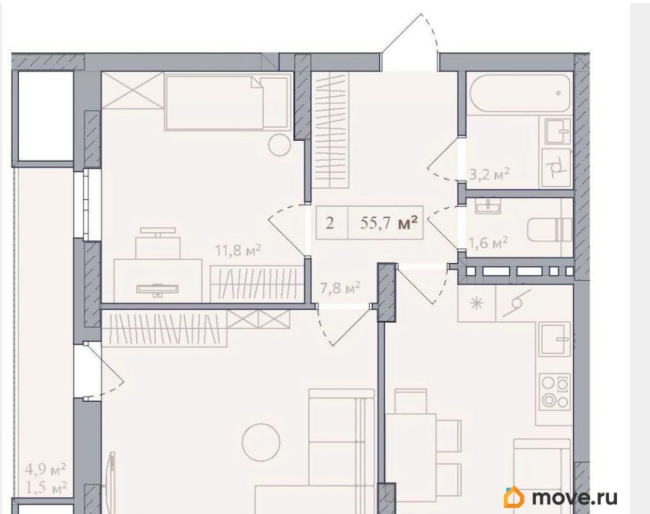

НОВА это новый флагманский проект ГК «Риком», макрорайон, который займет территорию 185 га на живописных юго-западных окраинах Стерлитамака. «Риком» создает новое городское пространство с применением лучших архитектурных практик и стандартов благоустройства крупных современных центров.