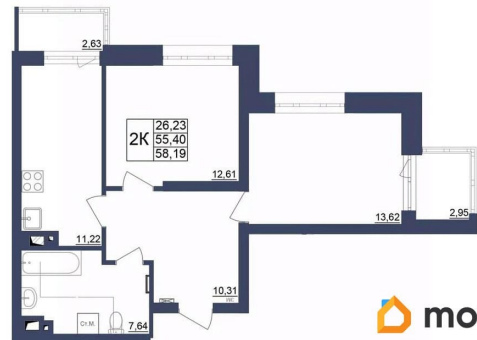

Квартира

Количество комнат

2

Высота потолков

2.5 м

Общая площадь

58.19 м²

Этаж

Год сдачи

2 квартал 2027 г.

Описание

Продаётся 2-комнатная квартира в строящемся доме (Литер 1), срок сдачи: II-кв. 2027, общей площадью 58.19 кв.м., на 18 этаже. За основу застройки ЖК «Космос»

 **move.ru**