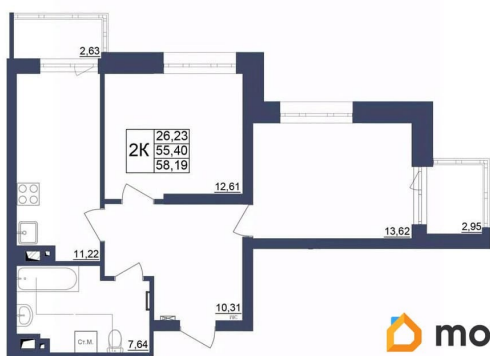

другие необходимые услуги находятся в непосредственной близости, что делает комплекс идеальным местом для тех, кто ищет динамичный городской образ жизни.

Благоустройство : Концепция

благоустройства включает в себя современный подход к проектированию общих зон отдыха. Основной идеей пространства «Космос» является простота и лаконичность форм, достигаемая при помощи изменения ландшафта и нестандартных архитектурных решений. Архитектура : Созданный с точностью и вниманием к эстетике «Космос» может похвастаться современным дизайном, который органично интегрируется в городской дизайн. Гладкие фасады и инновационное использование пространства меняют облик горизонта, создавая визуально ошеломляющую среду. Благодаря современному дизайну, продуманному дворовому пространству, приверженности принципам устойчивого развития и стратегического расположения «Космос» предопределяет концепцию городской жизни, предлагая комфортное жилье тем, кто ищет баланс между роскошью и функциональностью.

move.ru