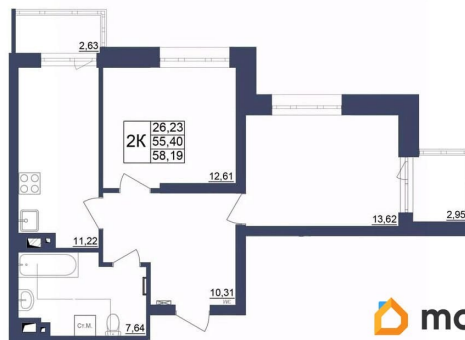

2

Высота потолков

2.5 м

Общая площадь

57.98 м²

Этаж

26/34

Детали объекта

 **move.ru**

Описание

Продаётся 2-комнатная квартира в строящемся доме (Литер 1), срок сдачи: II-кв. 2027, общей площадью 57.98 кв.м., на 26 этаже. За основу застройки ЖК «Космос»

предполагается идея объединения городских противоположностей - периферии и центра, создав типологический гибрид, который вобрал в себя зеленую среду и высокий градус социально-культурной жизни.