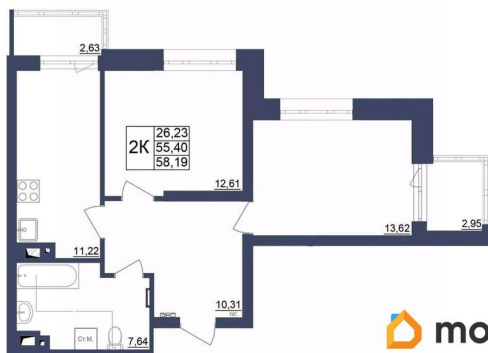

другие необходимые услуги находятся в непосредственной близости, что делает комплекс идеальным местом для тех, кто ищет динамичный городской образ жизни.

Благоустройство : Концепция

благоустройства включает в себя современный подход к проектированию общих зон отдыха. Основной идеей пространства «Космоса» является простота и лаконичность форм, достигаемая при помощи изменения ландшафта и нестандартных архитектурных решений.

Архитектура :

Созданный с точностью и вниманием к эстетике «Космос» может похвастаться современным дизайном, который органично интегрируется в городской дизайн. Гладкие фасады и инновационное использование пространства меняют облик горизонта, создавая визуально ошеломляющую среду.

Благодаря современному дизайну, продуманному дворовому пространству, приверженности принципам устойчивого развития и стратегического расположения «Космос» предопределяет концепцию городской жизни, предлагая комфортное жилье тем, кто ищет баланс между роскошью и функциональностью.

move.ru