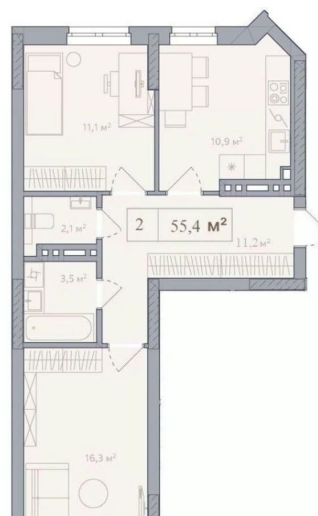

НОВА это новый флагманский проект ГК «Риком», макрорайон, который займет территорию 185 га на живописных юго-западных окраинах Стерлитамака. «Риком» создает новое городское пространство с применением лучших архитектурных практик и стандартов благоустройства крупных современных центров.