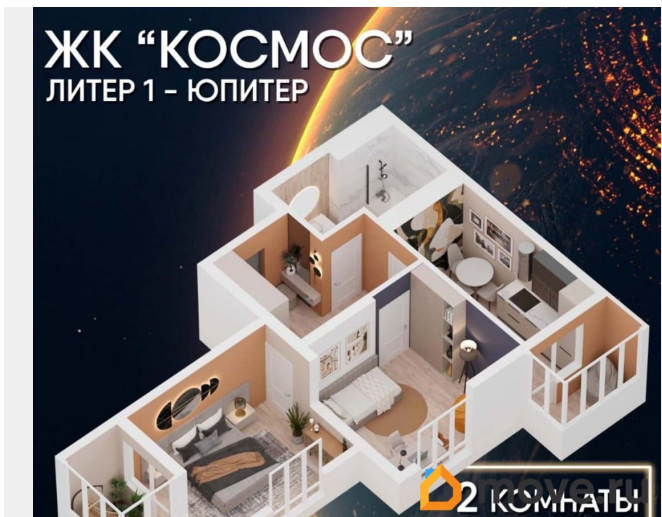

ЖК "КОСМОС"
ЛИТЕР 1 - ЮПИТЕР

2 КОМНАТЫ