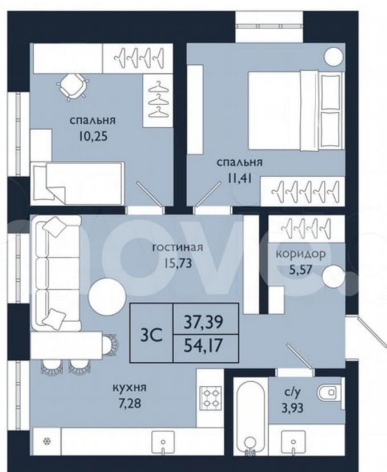

является частью самой длинной магистрали, связывающей северную и южную часть города. Как купить Приобрести квартиры в жилом комплексе «Сириус» вы можете на различных условиях: - оплата наличными - материнский капитал - рассрочка - ипотека от ведущих банков, в том числе: ? ипотека для IT-специалистов ? семейная ипотека.