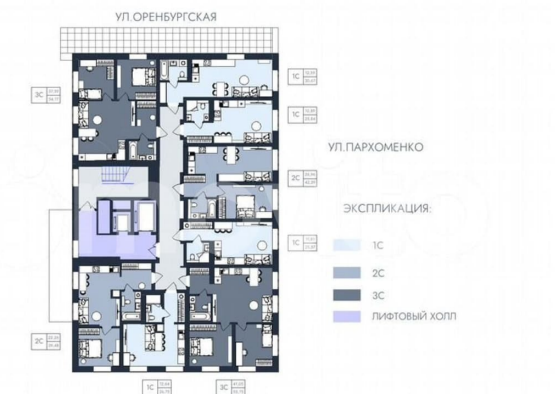

Квартира

Количество комнат

2

Общая площадь

54.2 м²

Этаж

20/21

Детали объекта

Сириус

89251234567

для заметок

застройщика. Продается 3-комнатная квартира-смарт №490: ? общая площадь квартиры — 54,17 кв. м ? кухня-гостиная — 23,01 кв. м ? спальни — 10,25 и 11,41 кв. м ? коридор — 5,57 кв. м ? совмещенный санузел — 3,93 кв. м ? высота потолков — 2,7 м ? предчистовая отделка. Срок сдачи — 2-й квартал 2027 г. Хотите узнать о планировке подробнее или подобрать подходящую по вашим параметрам? Позвоните по телефону, указанному в объявлении, или напишите в сообщения. О комплексе ЖК бизнес-класса располагается в Советском районе на улице Пархоменко: в тихой и спокойной части центра города. Комплекс состоит из двух домов: 19 и 25 этажей. Транспортная доступность и развитая инфраструктура делают локацию максимально выигрышной. А закрытая территория, возможность установки видеонаблюдения по всей территории ЖК, отапливаемый подземный паркинг и детская площадка создают необходимые комфорт и безопасность. Пора переезжать в центр! Преимущества Мы предлагаем бескомпромиссные условия проживания в тихой части центра города с развитой инфраструктурой, отвечающей всем запросам современного городского жителя. В «Сириусе» вы будете обособлены от шума основных транспортных магистралей и ночной жизни города, но при этом и в шаге от всех событий. Среди основных преимуществ комплекса: Эргономичные планировки Видовые квартиры Тихая и спокойная локация Качественная получистовая отделка: белая гипсовая штукатурка по маякам, полусухая стяжка пола, разводка, розетки, умные счетчики Отапливаемый подземный паркинг и гостевая парковка По 4 кладовки на каждом этаже Зона ресепшн и колясочная