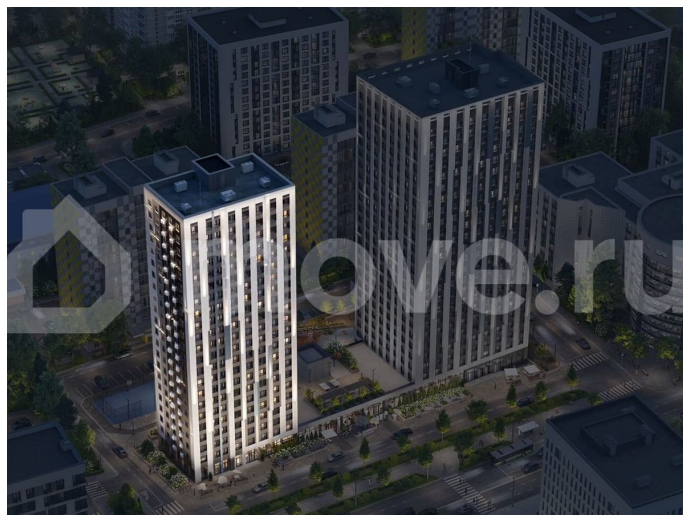

является частью самой длинной магистрали, связывающей северную и южную часть города. Как купить Приобрести квартиры в жилом комплексе «Сириус» вы можете на различных условиях: - оплата наличными - материнский капитал - рассрочка - ипотека от ведущих банков, в том числе: ? ипотека для IT-специалистов ? семейная ипотека.