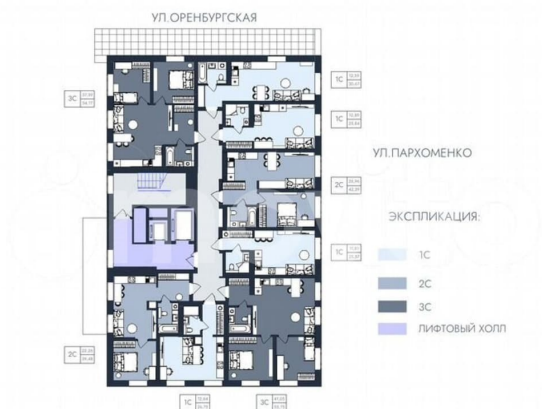

является частью самой длинной магистрали, связывающей северную и южную часть города. Как купить Приобрести квартиры в жилом комплексе «Сириус» вы можете на различных условиях: - оплата наличными - материнский капитал - рассрочка - ипотека от ведущих банков, в том числе: ? ипотека для IT-специалистов ? семейная ипотека.