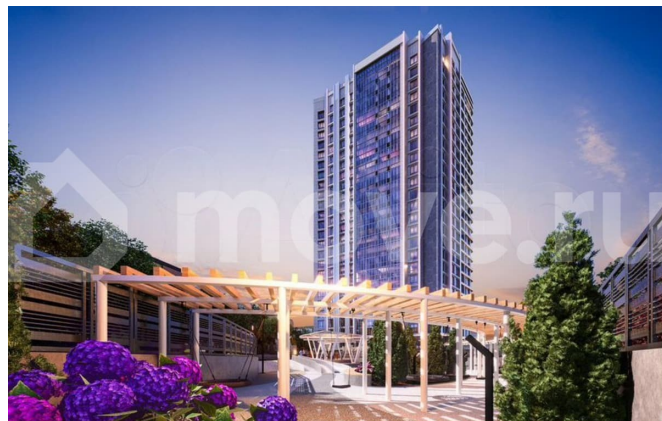

🕒 Создано: 13.02.2026 в 02:26

🔄 Обновлено: 15.04.2026 в 03:14

Республика Башкортостан, Уфа, ул.

Рауиля Бикбаева, 1

12 147 025 ₹

Республика Башкортостан, Уфа, ул. Рауиля Бикбаева, 1

Квартира

Количество комнат

2

Общая площадь

53 м²

Этаж

23/26

Детали объекта

Тип сделки

Продам

Раздел

[Квартиры](#)

Ремонт

с отделкой

Квартира в новостройке

да

Описание

2-к. квартира, 52,98 м² ОТ ЗАСТРОЙЩИКА!
ДОМ СДАН Жилой комплекс бизнес-класса «DIVO RESIDENCE». ул. Рауиля Бикбаева, д. 1 РАССРОЧКА! Трейд-ин, Автотрейд-ин! Семейная и ИТ- ипотека Материнский капитал ЗВОНИТЕ! Подробно

<https://ufa.move.ru/objects/9289736652>

Менеджер, Divo Residence

89251234567

для заметок