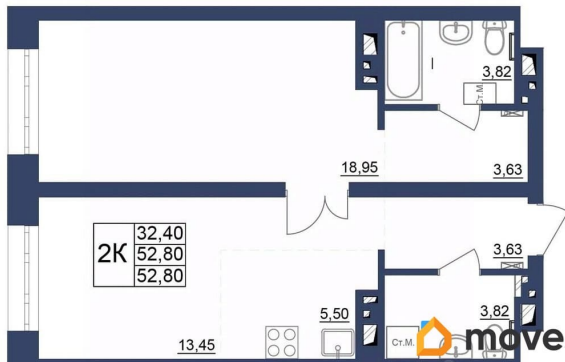

move.ru

move.ru

ЖК "КОСМОС"

ЛИТЕР 1 - ЮПИТЕР

2 КОМНАТЫ

move.ru

move.ru

move.ru