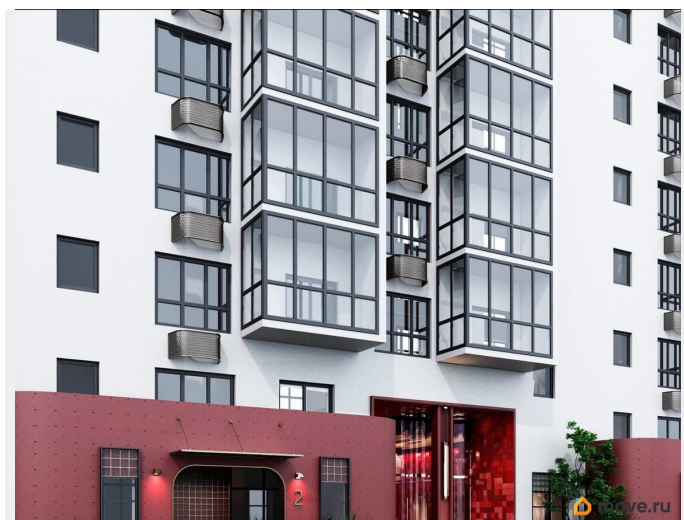

Остановка общественного транспорта в 5 минутах ходьбы. Рядом остановка общественного транспорта. Через неё можно уехать в любую часть города. Свяжитесь с менеджером, чтобы узнать о квартире подробнее — позвоните нам или напишите в чат.