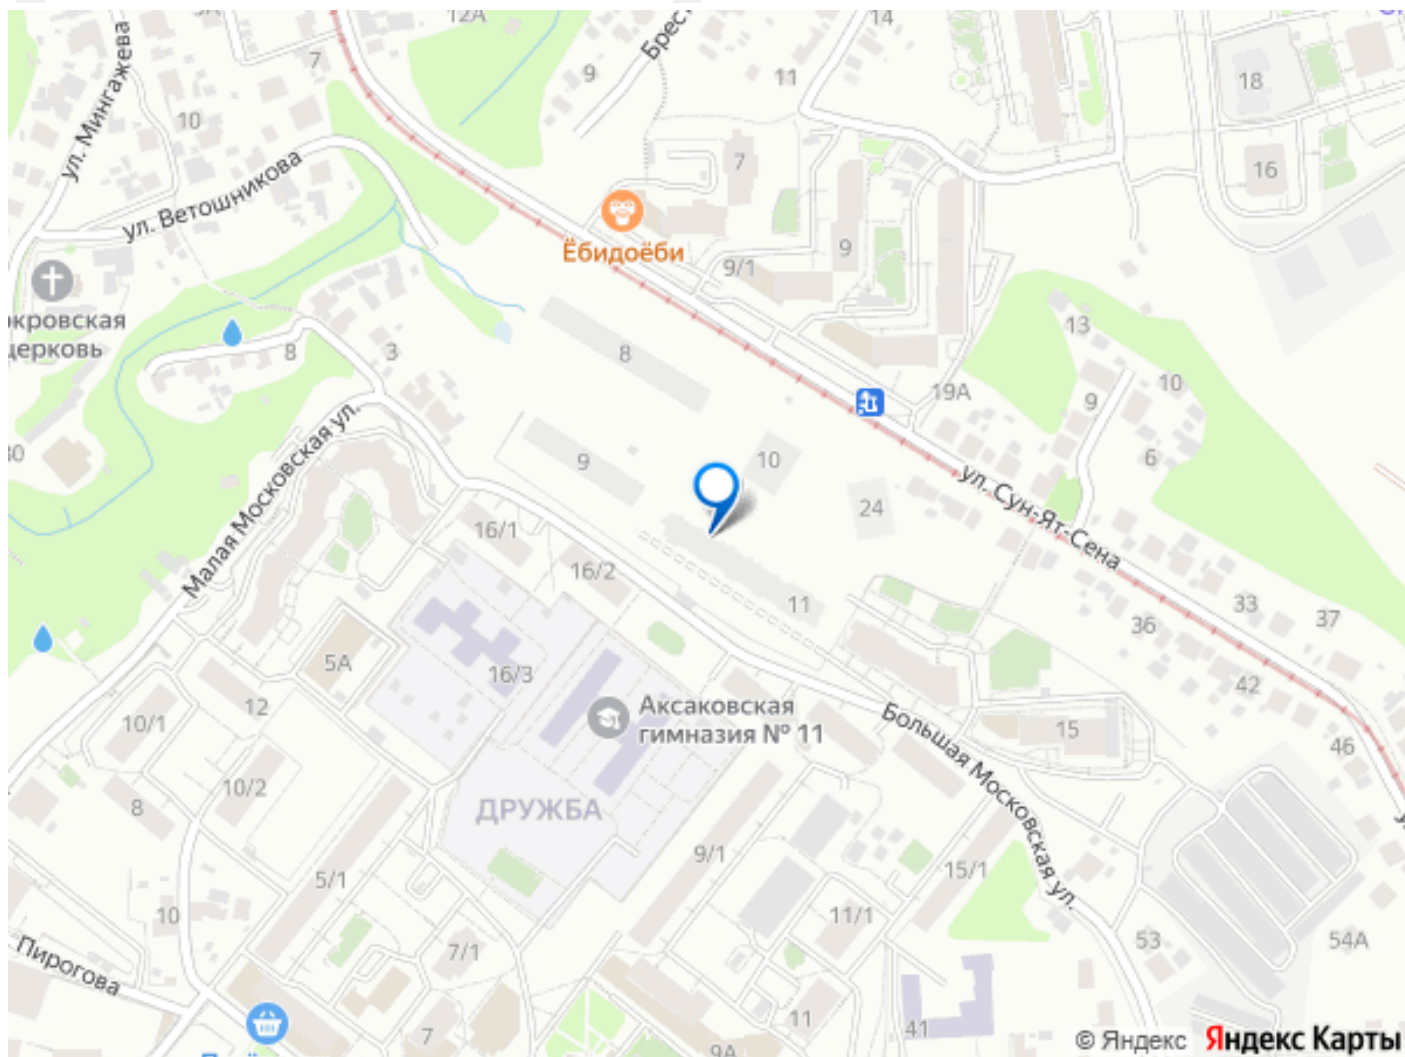

Move.ru - вся недвижимость России