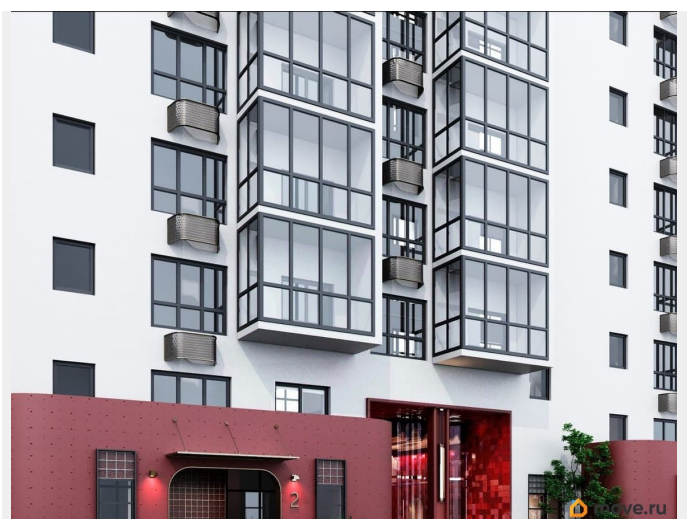

Остановка общественного транспорта в 5 минутах ходьбы. Рядом остановка общественного транспорта. Через неё можно уехать в любую часть города. Свяжитесь с менеджером, чтобы узнать о квартире подробнее — позвоните нам или напишите в чат.