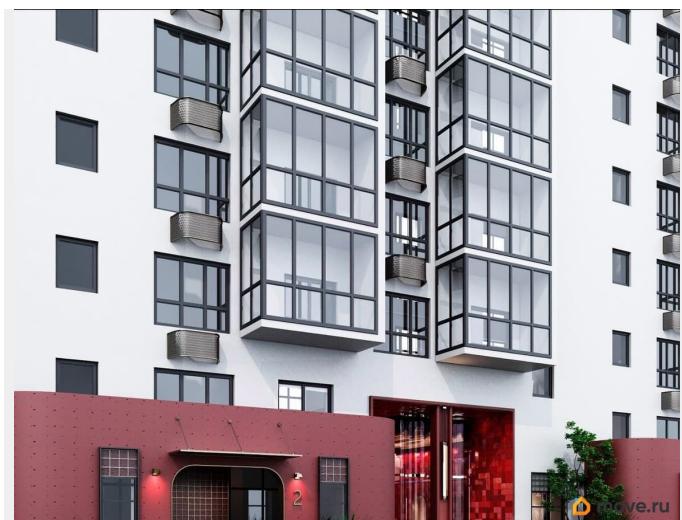

Остановка общественного транспорта в 5 минутах ходьбы. Рядом остановка общественного транспорта. Через неё можно уехать в любую часть города. Свяжитесь с менеджером, чтобы узнать о квартире подробнее — позвоните нам или напишите в чат.

move.ru

move.ru

move.ru

move.ru

move.ru