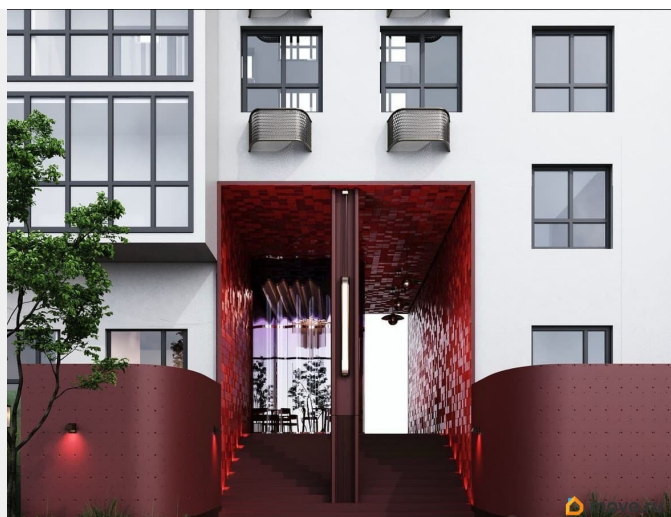

Остановка общественного транспорта в 5 минутах ходьбы. Рядом остановка общественного транспорта. Через неё можно уехать в любую часть города. Свяжитесь с менеджером, чтобы узнать о квартире подробнее — позвоните нам или напишите в чат.

move.ru

move.ru

move.ru

move.ru

move.ru