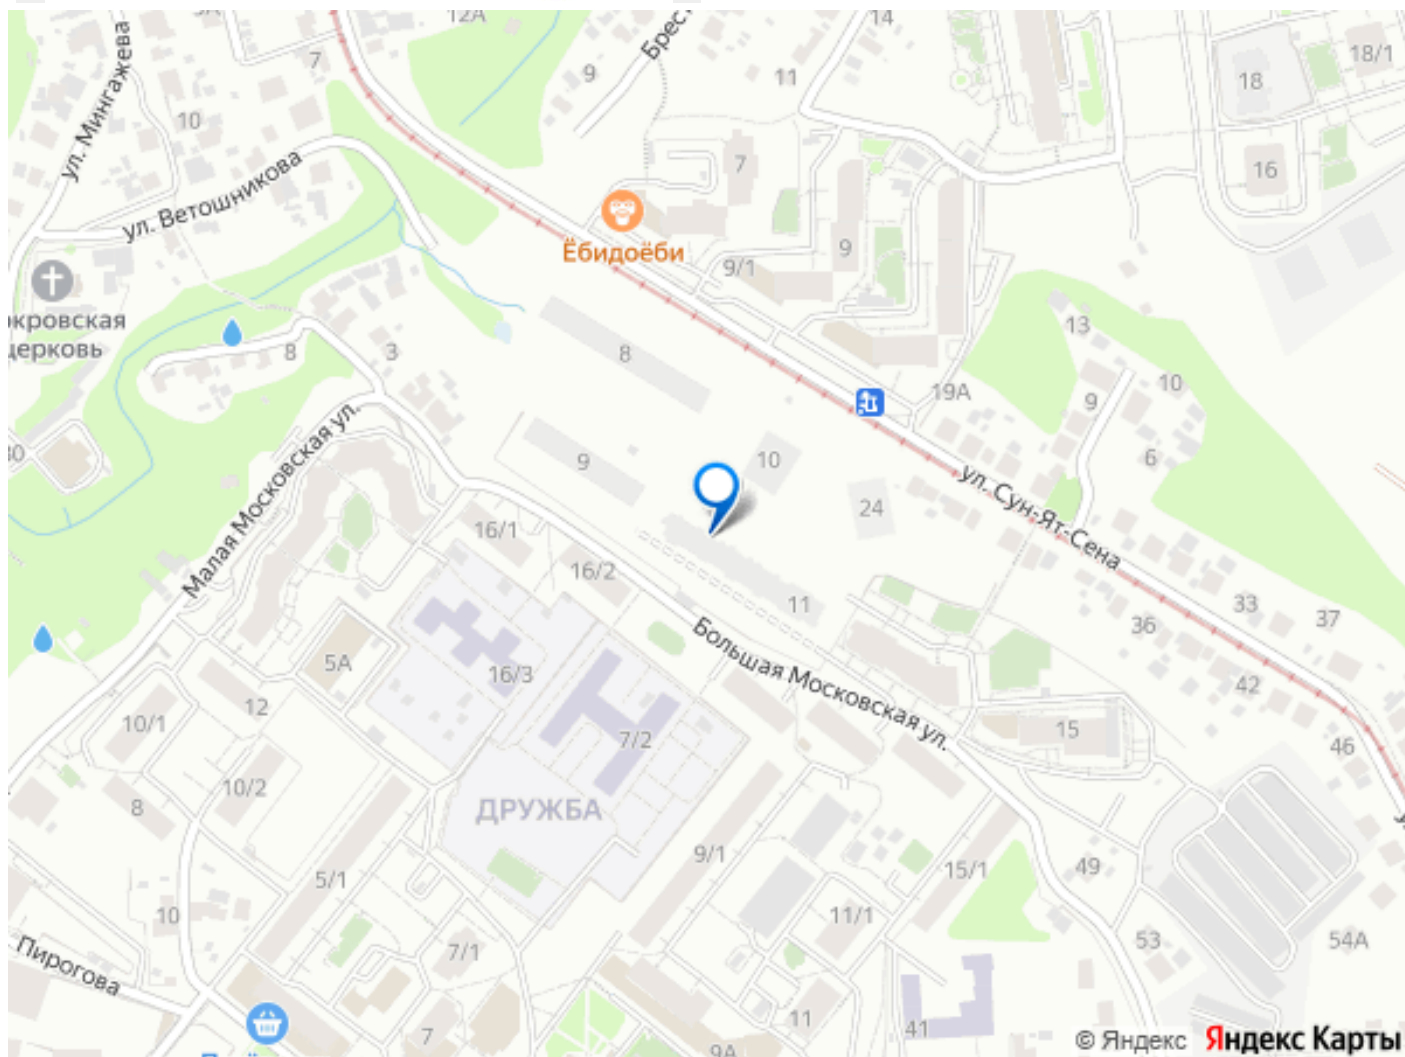

Move.ru - вся недвижимость России