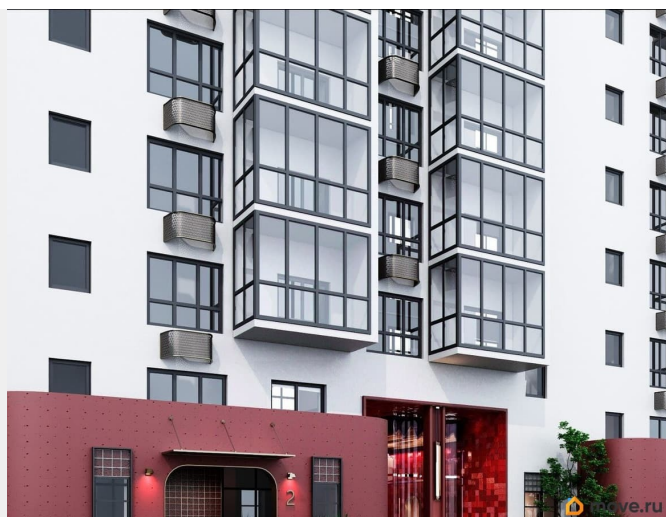

Остановка общественного транспорта в 5 минутах ходьбы. Рядом остановка общественного транспорта. Через неё можно уехать в любую часть города. Свяжитесь с менеджером, чтобы узнать о квартире подробнее — позвоните нам или напишите в чат.