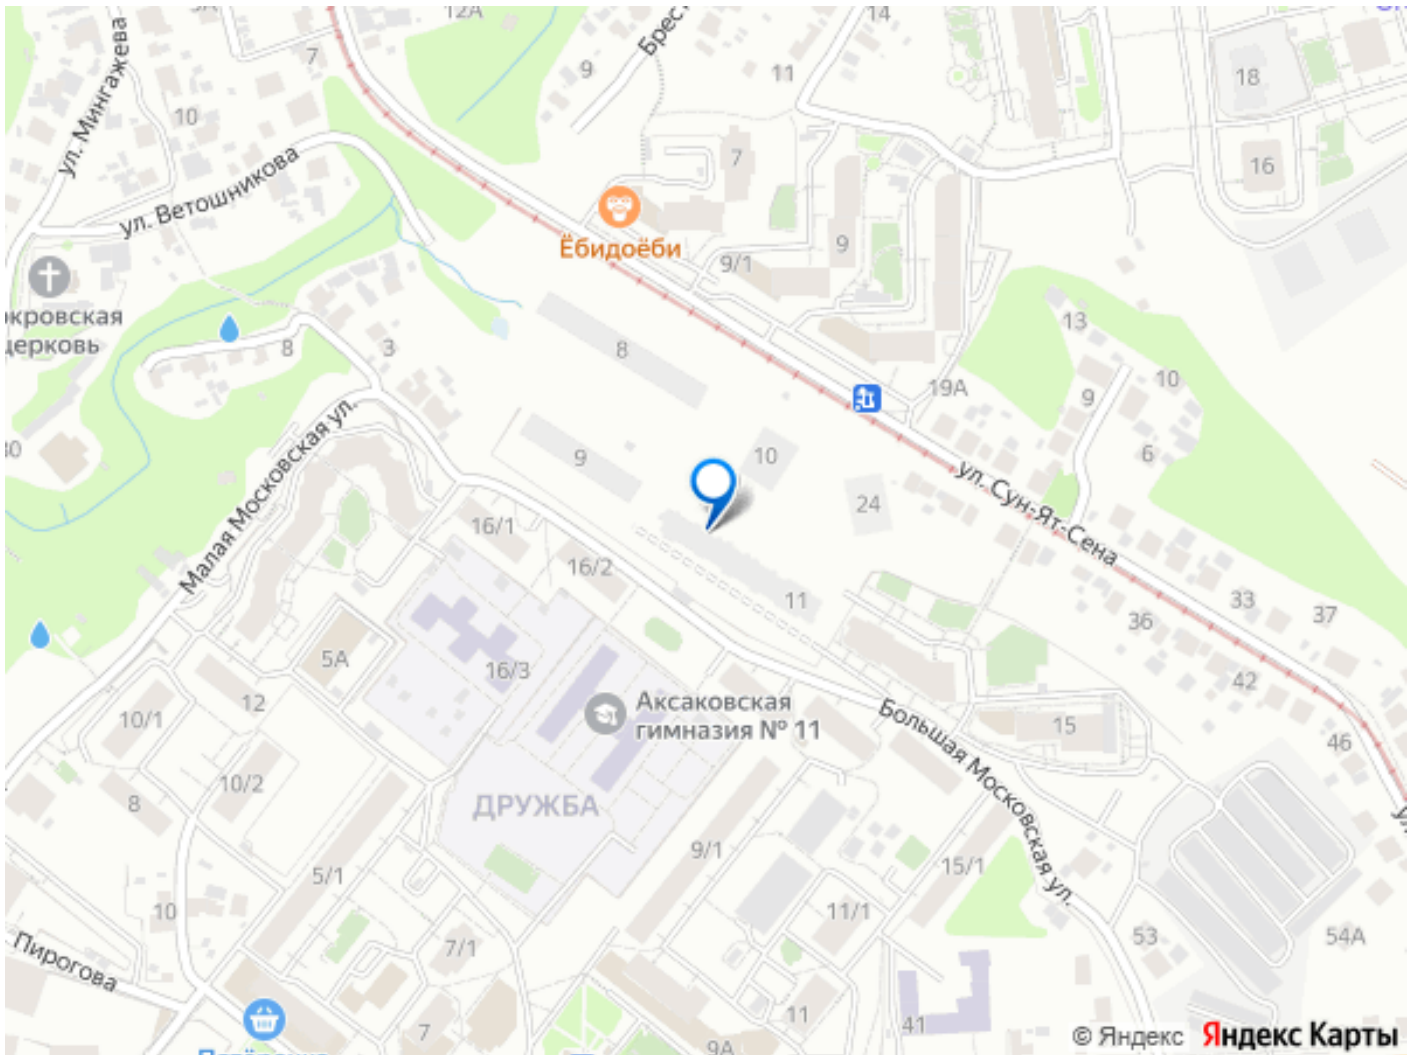

Move.ru - вся недвижимость России