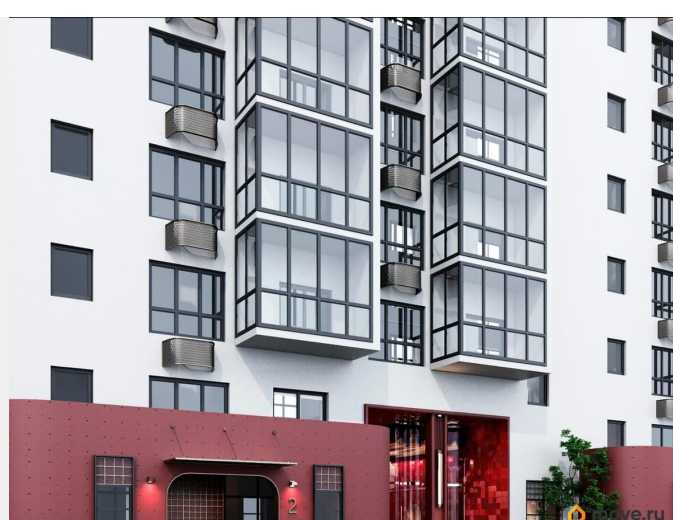

Остановка общественного транспорта в 5 минутах ходьбы. Рядом остановка общественного транспорта. Через неё можно уехать в любую часть города. Свяжитесь с менеджером, чтобы узнать о квартире подробнее — позвоните нам или напишите в чат.