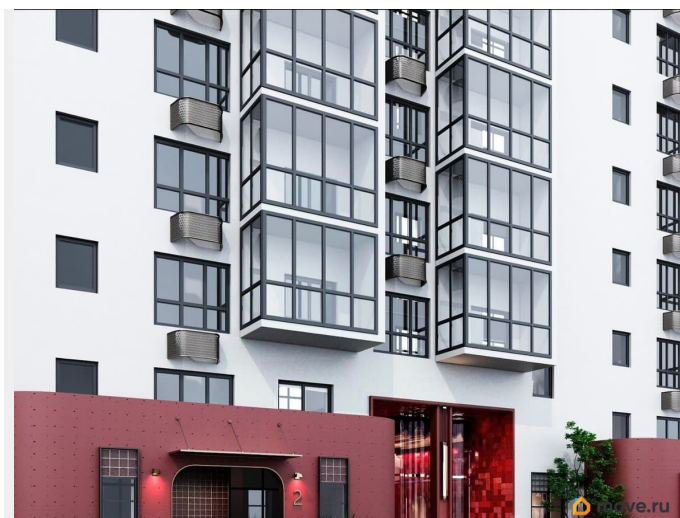

Остановка общественного транспорта в 5 минутах ходьбы. Рядом остановка общественного транспорта. Через неё можно уехать в любую часть города. Свяжитесь с менеджером, чтобы узнать о квартире подробнее — позвоните нам или напишите в чат.

move.ru

move.ru

move.ru

move.ru

move.ru

move.ru