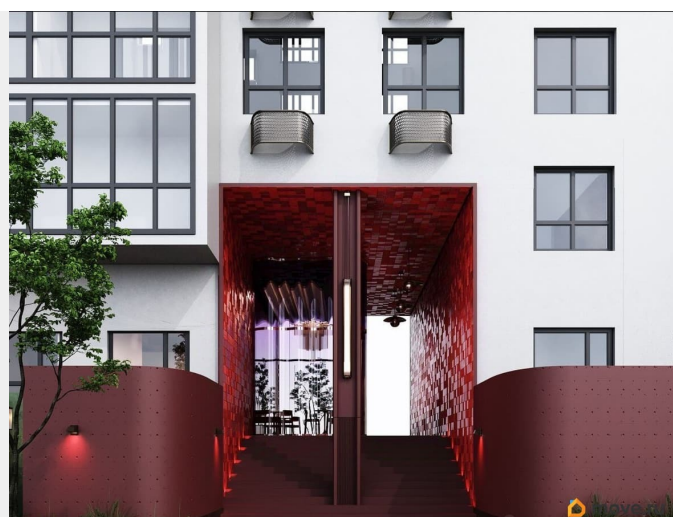

Остановка общественного транспорта в 5 минутах ходьбы. Рядом остановка общественного транспорта. Через неё можно уехать в любую часть города. Свяжитесь с менеджером, чтобы узнать о квартире подробнее — позвоните нам или напишите в чат.

move.ru

move.ru

move.ru

move.ru

move.ru

move.ru