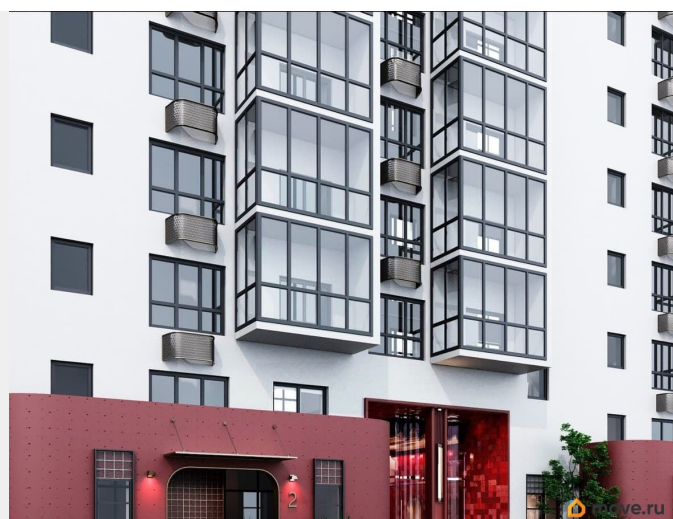

Остановка общественного транспорта в 5 минутах ходьбы. Рядом остановка общественного транспорта. Через неё можно уехать в любую часть города. Свяжитесь с менеджером, чтобы узнать о квартире подробнее — позвоните нам или напишите в чат.

move.ru

move.ru

move.ru

move.ru

move.ru

move.ru