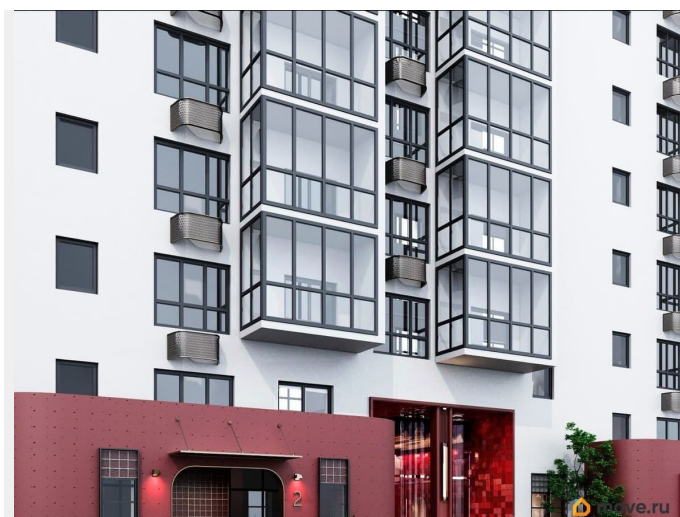

Остановка общественного транспорта в 5 минутах ходьбы. Рядом остановка общественного транспорта. Через неё можно уехать в любую часть города. Свяжитесь с менеджером, чтобы узнать о квартире подробнее — позвоните нам или напишите в чат.

move.ru

move.ru

move.ru

move.ru

move.ru