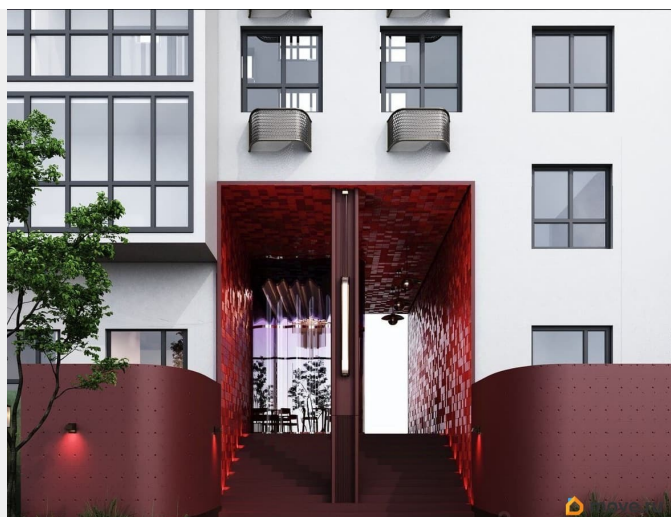

Остановка общественного транспорта в 5 минутах ходьбы. Рядом остановка общественного транспорта. Через неё можно уехать в любую часть города. Свяжитесь с менеджером, чтобы узнать о квартире подробнее — позвоните нам или напишите в чат.

move.ru

move.ru

move.ru

move.ru

move.ru