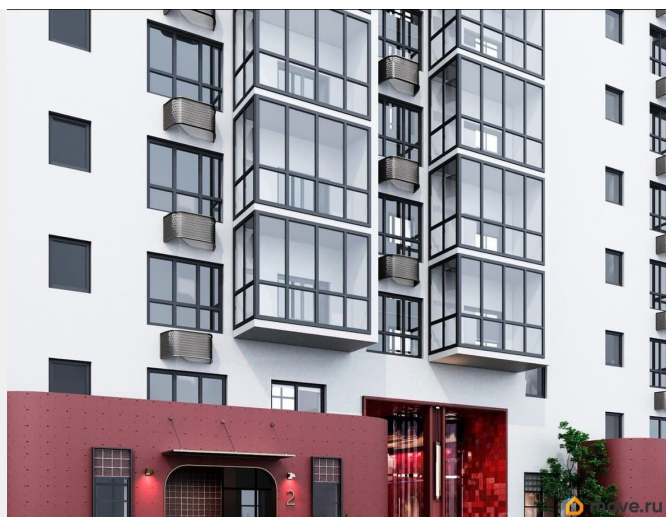

Остановка общественного транспорта в 5 минутах ходьбы. Рядом остановка общественного транспорта. Через неё можно уехать в любую часть города. Свяжитесь с менеджером, чтобы узнать о квартире подробнее — позвоните нам или напишите в чат.