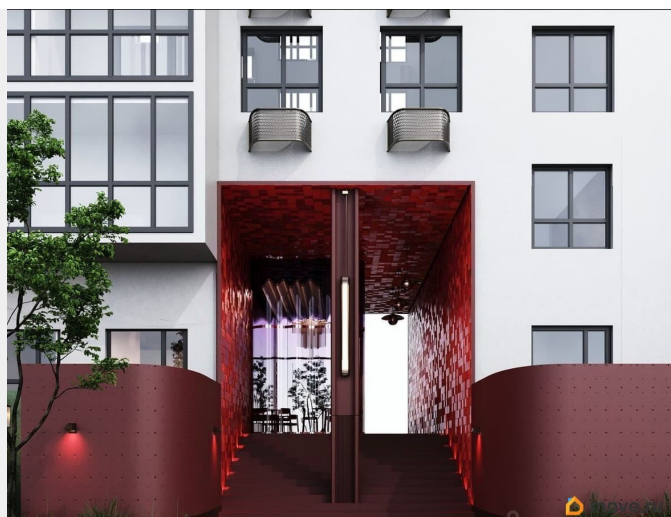

Остановка общественного транспорта в 5 минутах ходьбы. Рядом остановка общественного транспорта. Через неё можно уехать в любую часть города. Свяжитесь с менеджером, чтобы узнать о квартире подробнее — позвоните нам или напишите в чат.