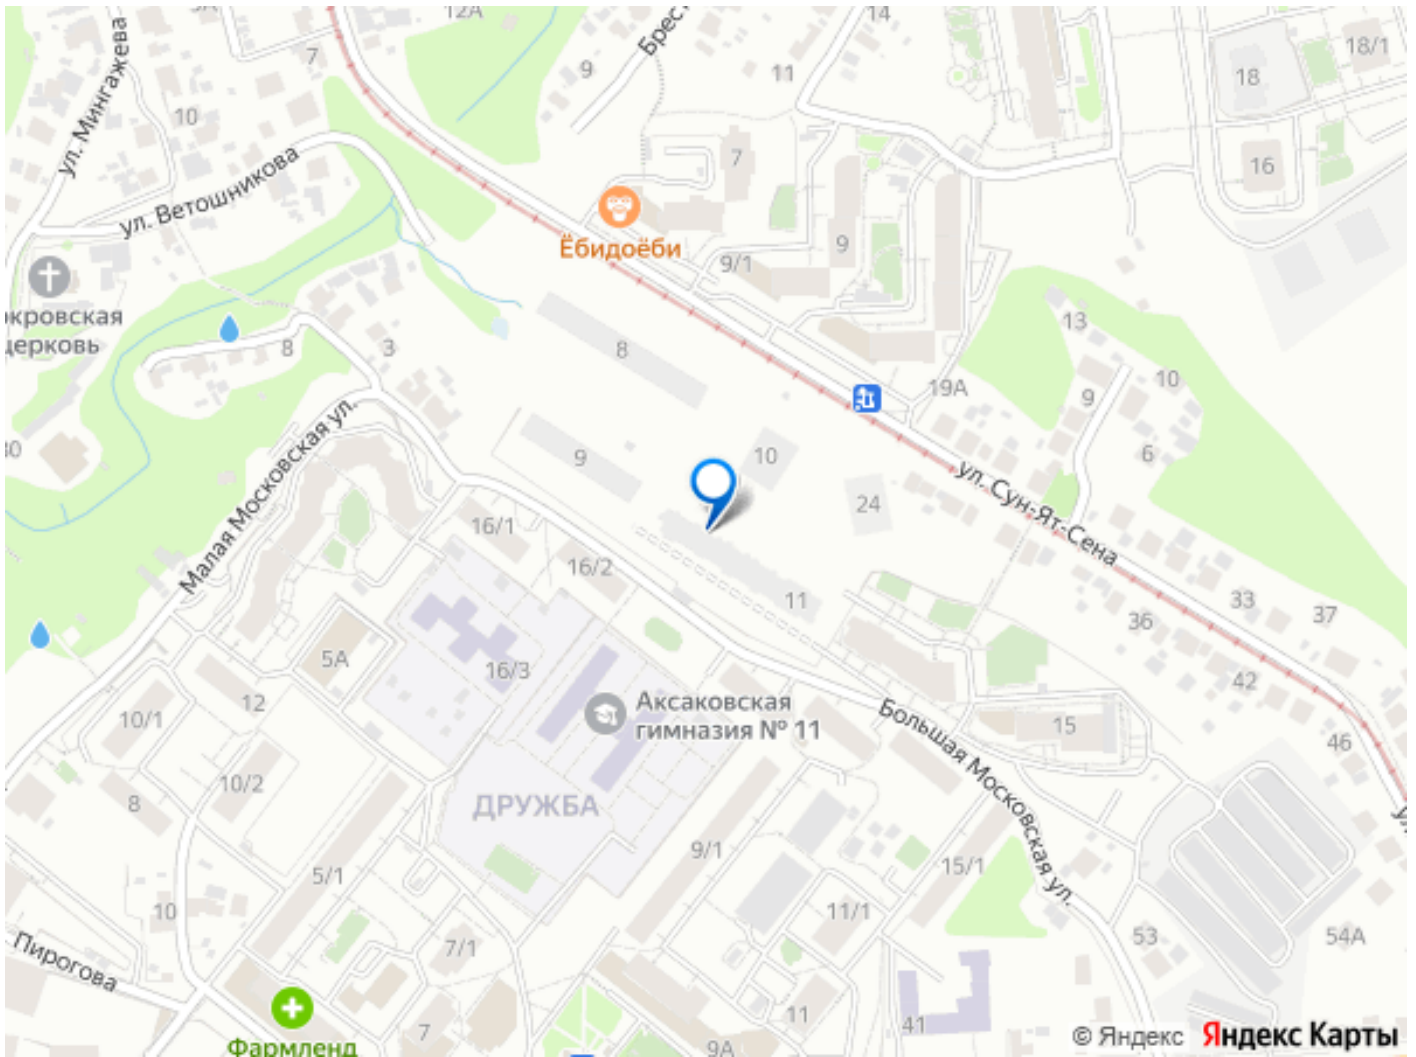

Move.ru - вся недвижимость России