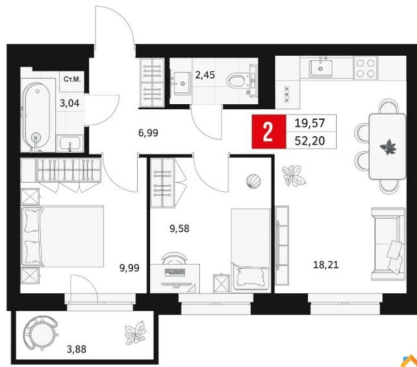

move.ru

Move.ru - вся недвижимость России