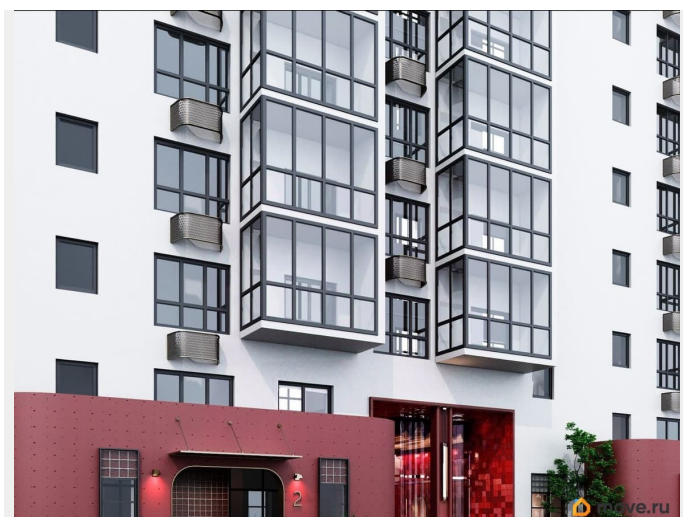

Остановка общественного транспорта в 5 минутах ходьбы. Рядом остановка общественного транспорта. Через неё можно уехать в любую часть города. Свяжитесь с менеджером, чтобы узнать о квартире подробнее — позвоните нам или напишите в чат.