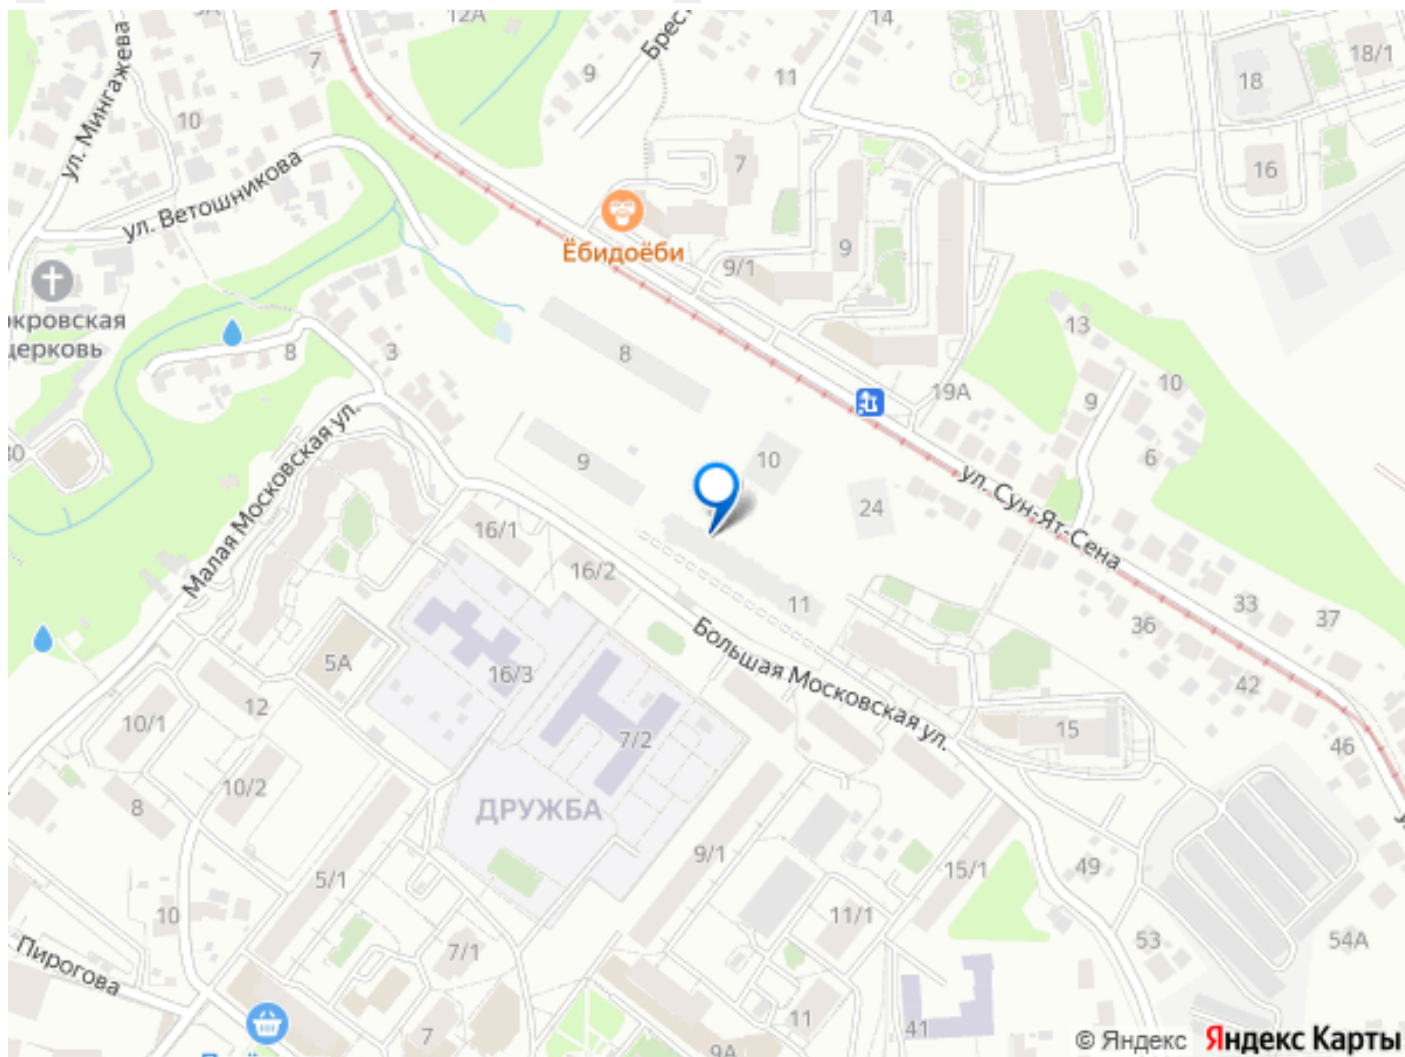

Move.ru - вся недвижимость России