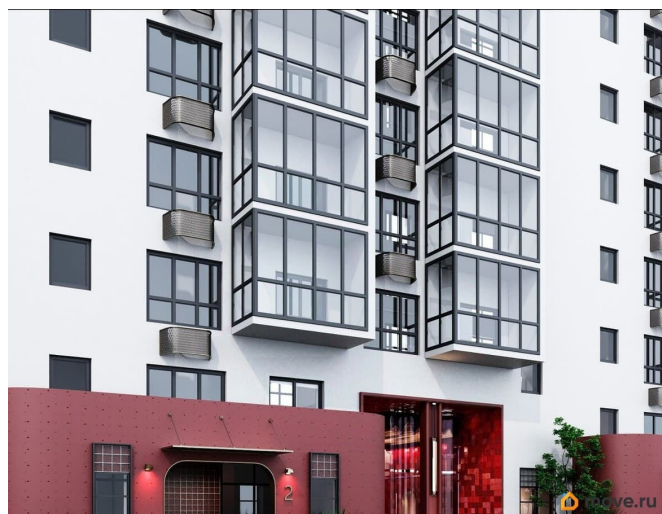

🕒 Создано: 26.03.2026 в 15:25

🔄 Обновлено: 13.04.2026 в 17:50

**Республика Башкортостан, Уфа, улица
Большая Московская, 11**

11 497 200 ₽

Республика Башкортостан, Уфа, улица Большая Московская,
11

Округ

[Уфа, Кировский район](#)

Квартира

Количество комнат

2

Высота потолков

2.7 м

Жилая площадь

19.6 м²

Площадь кухни

18.2 м²

Общая площадь

52.26 м²

Этаж

14/15

Детали объекта

Тип сделки

Продам

Раздел

[Квартиры](#)

Вид из окна

во двор

<https://ufa.move.ru/objects/9292631928>

**Новое время Девелопмент, Новое
время Девелопмент**

79675173831

для заметок