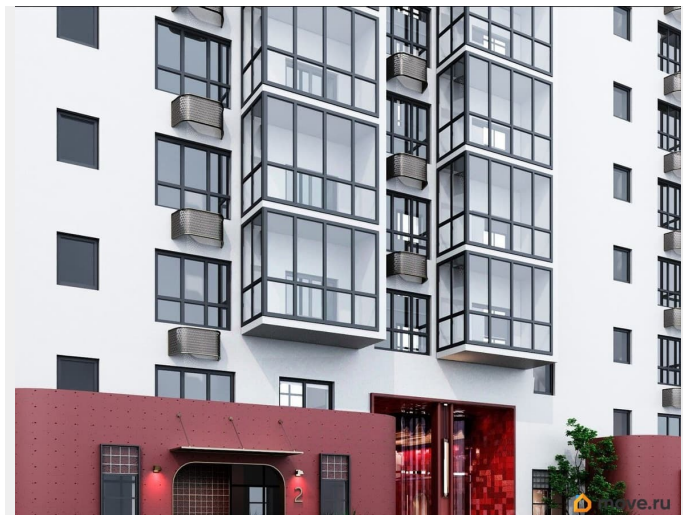

Остановка общественного транспорта в 5 минутах ходьбы. Рядом остановка общественного транспорта. Через неё можно уехать в любую часть города. Свяжитесь с менеджером, чтобы узнать о квартире подробнее — позвоните нам или напишите в чат.