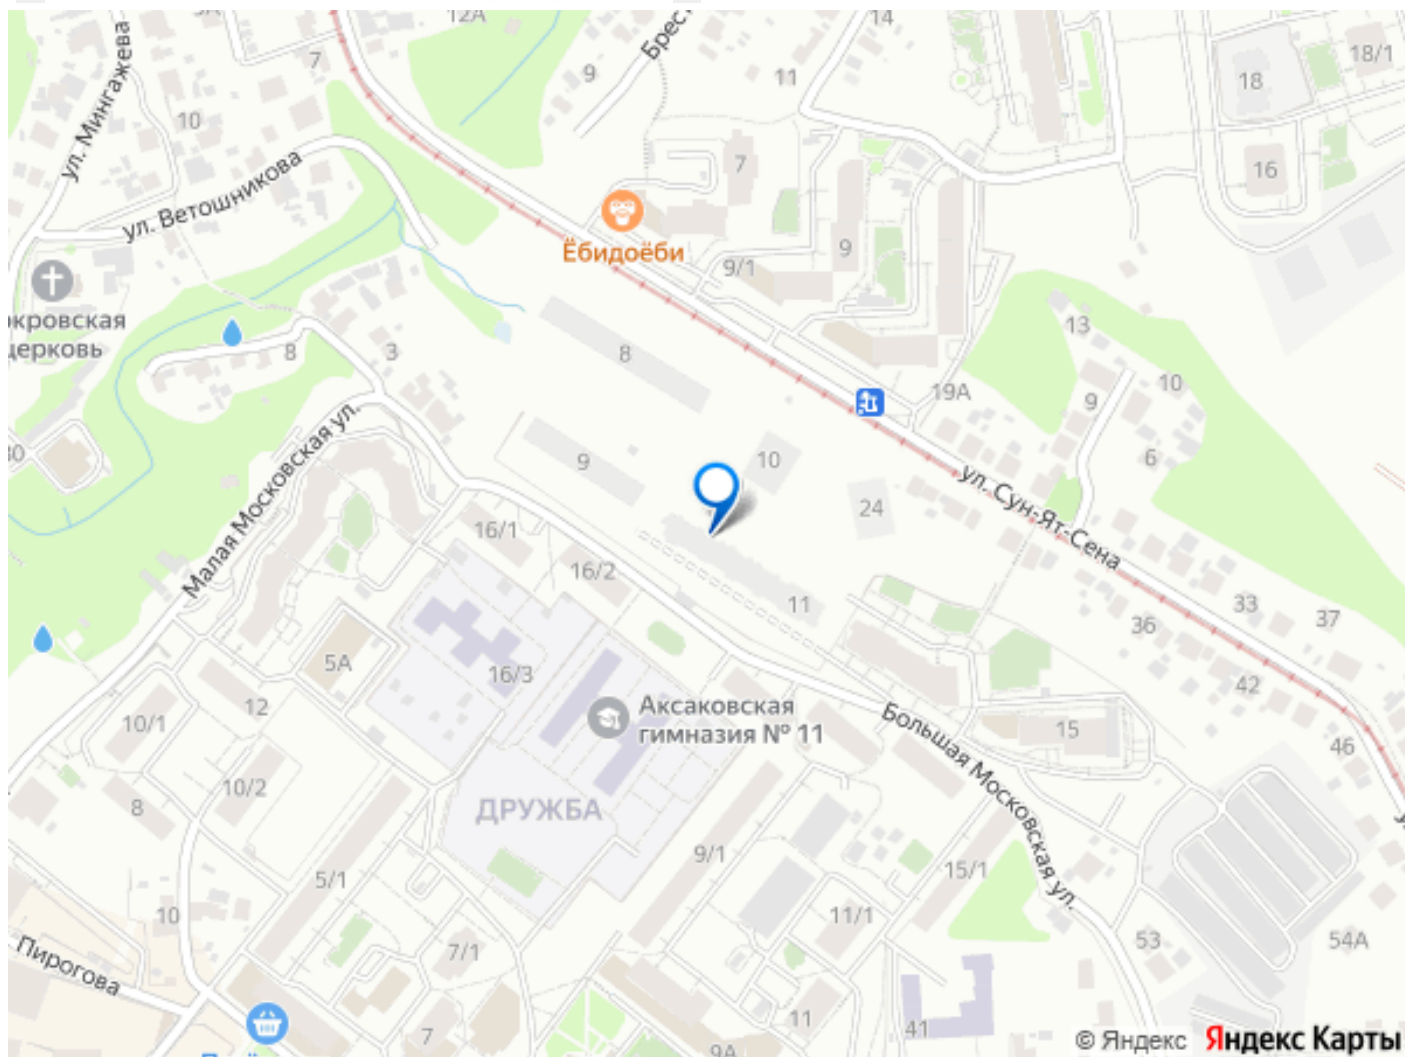

Move.ru - вся недвижимость России