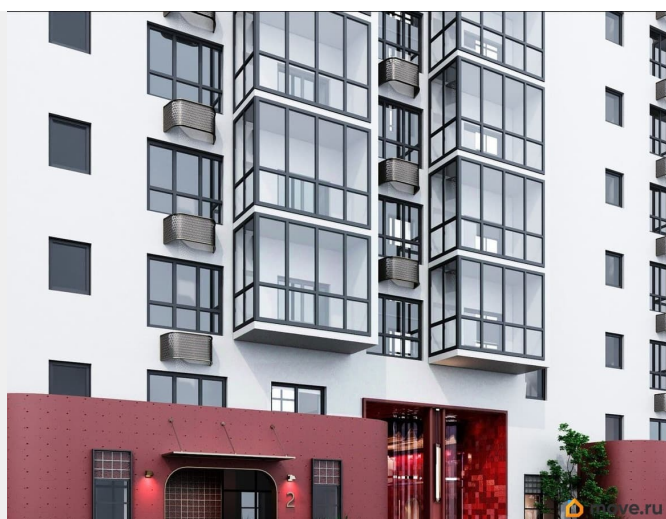

Остановка общественного транспорта в 5 минутах ходьбы. Рядом остановка общественного транспорта. Через неё можно уехать в любую часть города. Свяжитесь с менеджером, чтобы узнать о квартире подробнее — позвоните нам или напишите в чат.