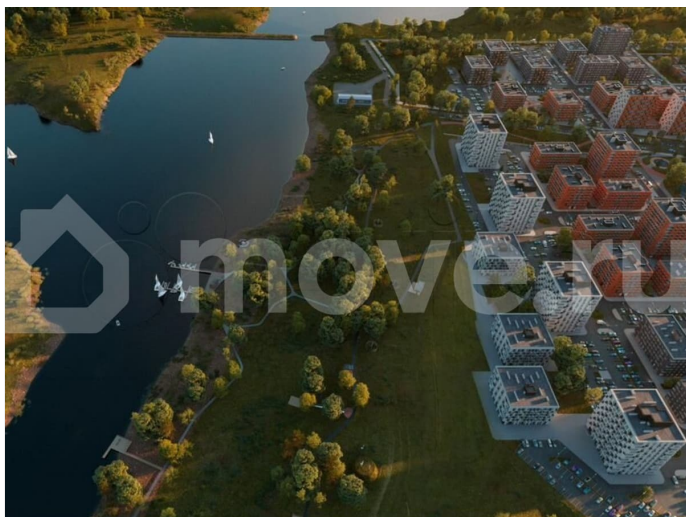

Раздел

[Квартиры](#)

Ремонт

с отделкой

Квартира в новостройке

да

Описание

Квартиры от застройщика в новом жилом комплексе «Свой Берег»! Собственная благоустроенная набережная на берегу р. Белая! Продается 2-к-комнатная квартира в ЖК «Свой Берег» от ГК «Архстрой Групп». 5-й этаж 12-этажного жилого дома, общая

площадь 52,13 кв.м., жилая площадь 32,95 кв.м. Отделка Предчистовая. Хотите узнать подробнее о планировке или подобрать по вашим параметрам? Свяжитесь с нами! О комплексе «Свой Берег» — современный жилой комплекс на берегу реки Белой, сочетающий комфорт и близость к природе. Удобные планировки, закрытые дворы без машин, детские и спортивные площадки — всё продумано для комфортной жизни. Комплекс расположен рядом с микрорайоном Затон, что обеспечивает лёгкий доступ к центру Уфы. Центром комплекса станет парк с прогулочными и велосипедными дорожками, спортивными зонами и местами для отдыха. Для семей с детьми предусмотрены школа на 1200 мест и три детских сада. Прибрежная зона реки Белой также будет благоустроена: появятся причалы, беседки и зоны для отдыха на природе. «Свой Берег» — это сочетание городской инфраструктуры и уединённой жизни в гармонии с природой. Звоните, и мы проконсультируем по всем имеющимся вопросам! Преимущества В строящемся жилом комплексе «Свой Берег» вы можете купить квартиру от застройщика на самых выгодных условиях и с большим количеством преимуществ: Уникальное расположение на берегу реки. Собственная благоустроенная набережная. Близость к природе недалеко от центра города. Низкоэтажная квартальная застройка. Парк с прогулочными и велосипедными дорожками, спортивными зонами и местами для отдыха. Закрытый безопасный двор без машин и с видеонаблюдением. Качественная отделка домов. Бесшумные лифты гостиничного класса. Развитая инфраструктура. Добавьте объявление в избранное, чтобы не потерять его!

**КВАРТИРЫ
НА БЕРЕГУ Р. БЕЛОЙ**
Гармония с природой

52,13 кв.м.
2-кмн.

Move.ru - вся недвижимость России