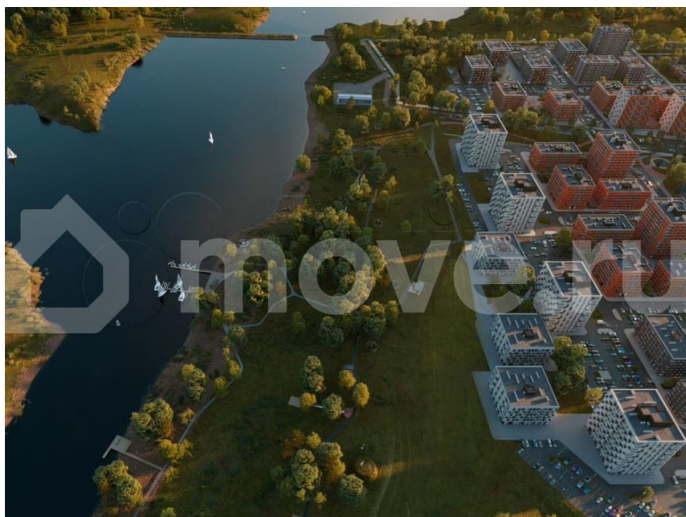

Раздел

[Квартиры](#)

Ремонт

с отделкой

Квартира в новостройке

да

Описание

Квартиры от застройщика в новом жилом комплексе «Свой Берег»! Собственная благоустроенная набережная на берегу р. Белая! Продается 2-к-комнатная квартира в ЖК «Свой Берег» от ГК «Архстрой Групп». 5-й этаж 12-этажного жилого дома, общая

площадь 52,13 кв.м., жилая площадь 32,95 кв.м. Отделка Предчистовая. Хотите узнать подробнее о планировке или подобрать по вашим параметрам? Свяжитесь с нами! О комплексе «Свой Берег» — современный жилой комплекс на берегу реки Белой, сочетающий комфорт и близость к природе. Удобные планировки, закрытые дворы без машин, детские и спортивные площадки — всё продумано для комфортной жизни. Комплекс расположен рядом с микрорайоном Затон, что обеспечивает лёгкий доступ к центру Уфы. Центром комплекса станет парк с прогулочными и велосипедными дорожками, спортивными зонами и местами для отдыха. Для семей с детьми предусмотрены школа на 1200 мест и три детских сада. Прибрежная зона реки Белой также будет благоустроена: появятся причалы, беседки и зоны для отдыха на природе. «Свой Берег» — это сочетание городской инфраструктуры и уединённой жизни в гармонии с природой. Звоните, и мы проконсультируем по всем имеющимся вопросам! Преимущества В строящемся жилом комплексе «Свой Берег» вы можете купить квартиру от застройщика на самых выгодных условиях и с большим количеством преимуществ: Уникальное расположение на берегу реки. Собственная благоустроенная набережная. Близость к природе недалеко от центра города. Низкоэтажная квартальная застройка. Парк с прогулочными и велосипедными дорожками, спортивными зонами и местами для отдыха. Закрытый безопасный двор без машин и с видеонаблюдением. Качественная отделка домов. Бесшумные лифты гостиничного класса. Развитая инфраструктура. Добавьте объявление в избранное, чтобы не потерять его!

**КВАРТИРЫ
НА БЕРЕГУ Р. БЕЛОЙ**
Гармония с природой

52,13 кв.м.
2-кмн.

Move.ru - вся недвижимость России