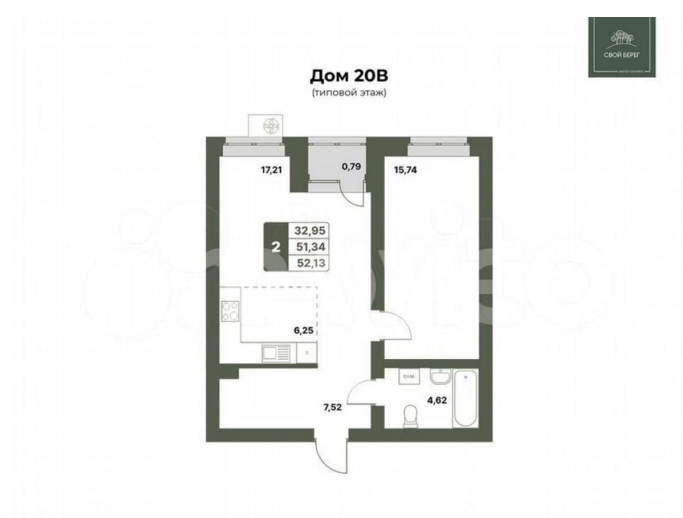

**КВАРТИРЫ
НА БЕРЕГУ Р. БЕЛОЙ**
Гармония с природой

52,13 кв.м.
2-кмн.