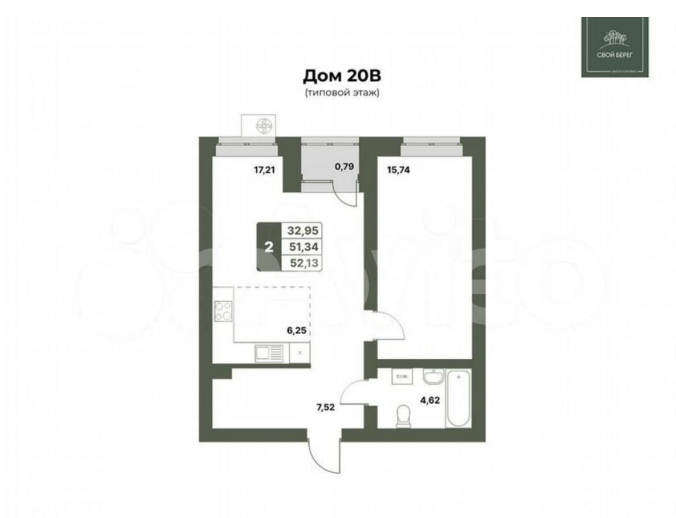

**КВАРТИРЫ
НА БЕРЕГУ Р. БЕЛОЙ**
Гармония с природой

52,13 кв.м.
2-кмн.