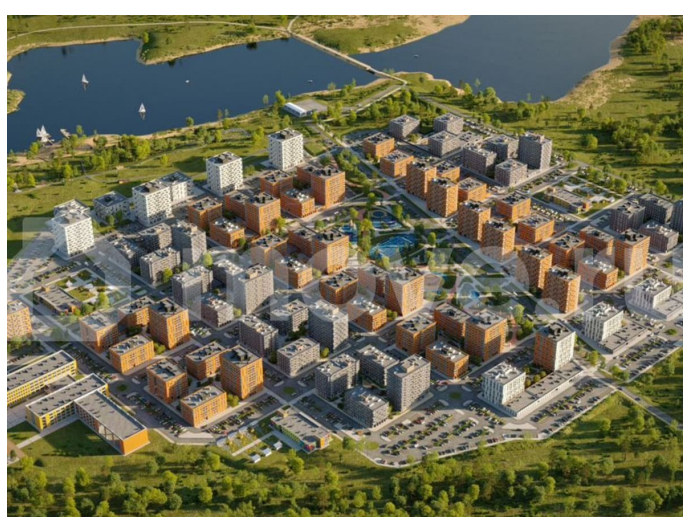

Раздел

[Квартиры](#)

Ремонт

с отделкой

Квартира в новостройке

да

Описание

Квартиры от застройщика в новом жилом комплексе «Свой Берег»! Собственная благоустроенная набережная на берегу р. Белая! Продается 2-к-комнатная квартира в ЖК «Свой Берег» от ГК «Архстрой Групп». 5-й этаж 12-этажного жилого дома, общая

площадь 52,13 кв.м., жилая площадь 32,95 кв.м. Отделка Предчистовая. Хотите узнать подробнее о планировке или подобрать по вашим параметрам? Свяжитесь с нами! О комплексе «Свой Берег» — современный жилой комплекс на берегу реки Белой, сочетающий комфорт и близость к природе. Удобные планировки, закрытые дворы без машин, детские и спортивные площадки — всё продумано для комфортной жизни. Комплекс расположен рядом с микрорайоном Затон, что обеспечивает лёгкий доступ к центру Уфы. Центром комплекса станет парк с прогулочными и велосипедными дорожками, спортивными зонами и местами для отдыха. Для семей с детьми предусмотрены школа на 1200 мест и три детских сада. Прибрежная зона реки Белой также будет благоустроена: появятся причалы, беседки и зоны для отдыха на природе. «Свой Берег» — это сочетание городской инфраструктуры и уединённой жизни в гармонии с природой. Звоните, и мы проконсультируем по всем имеющимся вопросам! Преимущества В строящемся жилом комплексе «Свой Берег» вы можете купить квартиру от застройщика на самых выгодных условиях и с большим количеством преимуществ: Уникальное расположение на берегу реки. Собственная благоустроенная набережная. Близость к природе недалеко от центра города. Низкоэтажная квартальная застройка. Парк с прогулочными и велосипедными дорожками, спортивными зонами и местами для отдыха. Закрытый безопасный двор без машин и с видеонаблюдением. Качественная отделка домов. Бесшумные лифты гостиничного класса. Развитая инфраструктура. Добавьте объявление в избранное, чтобы не потерять его!

**КВАРТИРЫ
НА БЕРЕГУ Р. БЕЛОЙ**
Гармония с природой

52,13 кв.м.
2-кмн.

Move.ru - вся недвижимость России