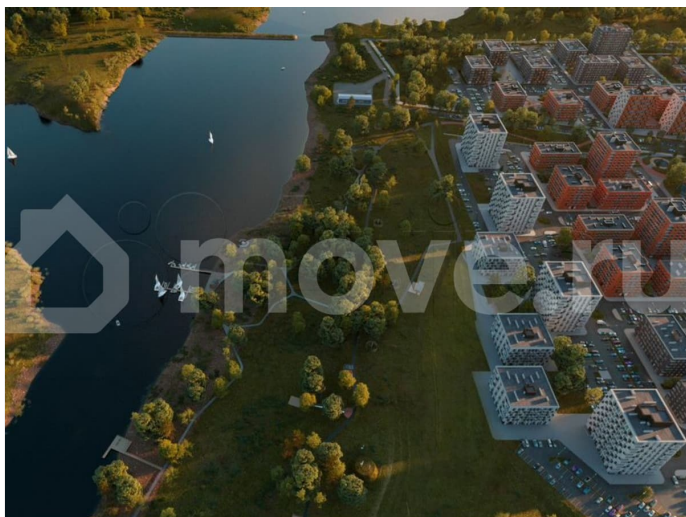

Раздел

[Квартиры](#)

Ремонт

с отделкой

Квартира в новостройке

да

Описание

Квартиры от застройщика в новом жилом комплексе «Свой Берег»! Собственная благоустроенная набережная на берегу р. Белая! Продается 2-к-комнатная квартира в ЖК «Свой Берег» от ГК «Архстрой Групп». 11-й этаж 12-этажного жилого дома, общая

площадь 50,54 кв.м., жилая площадь 33,06 кв.м. Отделка Предчистовая. Хотите узнать подробнее о планировке или подобрать по вашим параметрам? Свяжитесь с нами! О комплексе «Свой Берег» — современный жилой комплекс на берегу реки Белой, сочетающий комфорт и близость к природе. Удобные планировки, закрытые дворы без машин, детские и спортивные площадки — всё продумано для комфортной жизни. Комплекс расположен рядом с микрорайоном Затон, что обеспечивает лёгкий доступ к центру Уфы. Центром комплекса станет парк с прогулочными и велосипедными дорожками, спортивными зонами и местами для отдыха. Для семей с детьми предусмотрены школа на 1200 мест и три детских сада. Прибрежная зона реки Белой также будет благоустроена: появятся причалы, беседки и зоны для отдыха на природе. «Свой Берег» — это сочетание городской инфраструктуры и уединённой жизни в гармонии с природой. Звоните, и мы проконсультируем по всем имеющимся вопросам! Преимущества В строящемся жилом комплексе «Свой Берег» вы можете купить квартиру от застройщика на самых выгодных условиях и с большим количеством преимуществ: Уникальное расположение на берегу реки. Собственная благоустроенная набережная. Близость к природе недалеко от центра города. Низкоэтажная квартальная застройка. Парк с прогулочными и велосипедными дорожками, спортивными зонами и местами для отдыха. Закрытый безопасный двор без машин и с видеонаблюдением. Качественная отделка домов. Бесшумные лифты гостиничного класса. Развитая инфраструктура. Добавьте объявление в избранное, чтобы не потерять его!

КВАРТИРЫ НА БЕРЕГУ Р. БЕЛОЙ

Гармония с природой

50,54 кв.м.

2-КМН.

СВОЙ БЕРЕГ

Move.ru - вся недвижимость России