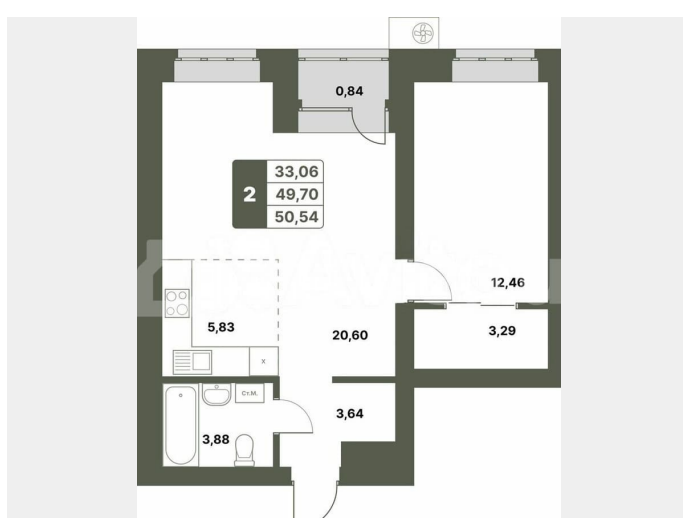

2

Общая площадь

50.5 м²

Этаж

11/12

Детали объекта

Тип сделки

Продам

КВАРТИРЫ НА БЕРЕГУ Р. БЕЛОЙ

Гармония с природой

50,54 кв.м.

2-КМН.

СВОЙ БЕРЕГ

Move.ru - вся недвижимость России