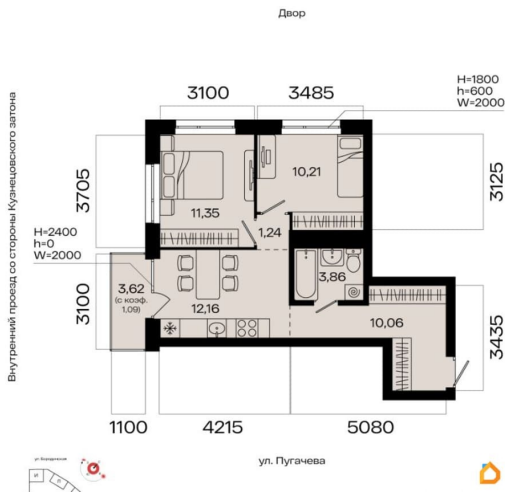

2

Общая площадь

49.97 м²

Этаж

2/13

Детали объекта

Тип сделки

Продам

возможна ипотека

Описание

2-к квартира в МИР; По адресу: Литер 1, Секция 2. 2-й этаж 13-этажного жилого дома
Общая площадь 49.97 кв.м.; Жилая площадь

для заметок

0.00 кв. м. от ГК «Первый Трест». Квартира с свободной планировкой, позволяющей реализовать любые дизайнерские решения: - Стены выровнены и оштукатурены, готовые под финишную отделку по вашему вкусу. - Пол: выполнена стяжка, обеспечивающая ровное основание для любых напольных покрытий. - Электрика: разводка выполнена до щитка, что обеспечивает безопасность и удобство при дальнейшем монтаже. - Отопление: установлены радиаторы и выполнена полная разводка системы отопления. - Водоснабжение: выведены коммуникации под воду, готовые для установки сантехнического оборудования.

Вестибюли - Собственная охрана и контрольно-пропускной пункт - Кофейня в холле - Посылочные для хранения доставленных товаров - Санузел - Интеллектуальная подсветк

Мир строй комплекс

Двор

2K	1K	2C	2C	4C
21,36	1,35	22,59	25,27	49,95
24,69	2,70	25,11	42,24	78,27
29,37	34,95	35,20	41,53	79,56
33,21	37,80	41,73	43,86	82,20