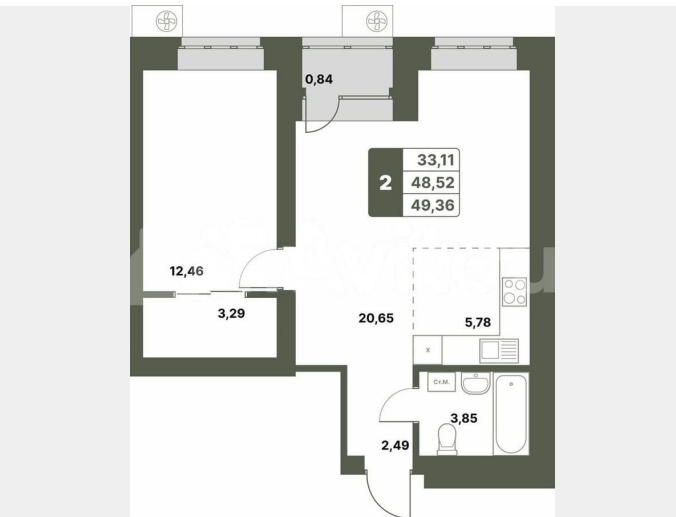

КВАРТИРЫ НА БЕРЕГУ Р. БЕЛОЙ

Гармония с природой

49,36 кв.м.
2-кмн.