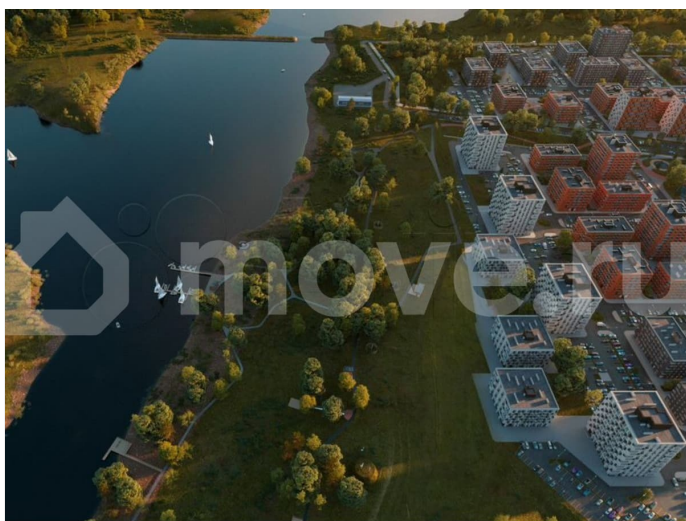

да

Описание

Квартиры от застройщика в новом жилом комплексе «Свой Берег»! Собственная благоустроенная набережная на берегу р. Белая! Продается 2-к-комнатная квартира в ЖК «Свой Берег» от ГК «Архстрой Групп». 7-й этаж 12-этажного жилого дома, общая

площадь 49,36 кв.м., жилая площадь 33,11 кв.м. Отделка Предчистовая. Хотите узнать подробнее о планировке или подобрать по вашим параметрам? Свяжитесь с нами! О комплексе «Свой Берег» — современный жилой комплекс на берегу реки Белой, сочетающий комфорт и близость к природе. Удобные планировки, закрытые дворы без машин, детские и спортивные площадки — всё продумано для комфортной жизни. Комплекс расположен рядом с микрорайоном Затон, что обеспечивает лёгкий доступ к центру Уфы. Центром комплекса станет парк с прогулочными и велосипедными дорожками, спортивными зонами и местами для отдыха. Для семей с детьми предусмотрены школа на 1200 мест и три детских сада. Прибрежная зона реки Белой также будет благоустроена: появятся причалы, беседки и зоны для отдыха на природе. «Свой Берег» — это сочетание городской инфраструктуры и уединённой жизни в гармонии с природой. Звоните, и мы проконсультируем по всем имеющимся вопросам! Преимущества В строящемся жилом комплексе «Свой Берег» вы можете купить квартиру от застройщика на самых выгодных условиях и с большим количеством преимуществ: Уникальное расположение на берегу реки. Собственная благоустроенная набережная. Близость к природе недалеко от центра города. Низкоэтажная квартальная застройка. Парк с прогулочными и велосипедными дорожками, спортивными зонами и местами для отдыха. Закрытый безопасный двор без машин и с видеонаблюдением. Качественная отделка домов. Бесшумные лифты гостиничного класса. Развитая инфраструктура. Добавьте объявление в избранное, чтобы не потерять его!