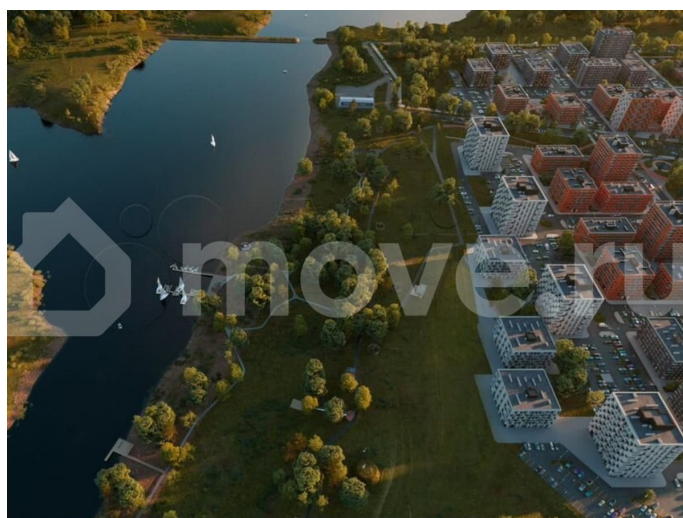

### Описание

Квартиры от застройщика в новом жилом комплексе «Свой Берег»! Собственная благоустроенная набережная на берегу р. Белая! Продается 2-к-комнатная квартира в ЖК «Свой Берег» от ГК «Архстрой Групп». 5-й этаж 12-этажного жилого дома, общая

площадь 49,36 кв.м., жилая площадь 33,11 кв.м. Отделка Предчистовая. Хотите узнать подробнее о планировке или подобрать по вашим параметрам? Свяжитесь с нами! О комплексе «Свой Берег» — современный жилой комплекс на берегу реки Белой, сочетающий комфорт и близость к природе. Удобные планировки, закрытые дворы без машин, детские и спортивные площадки — всё продумано для комфортной жизни. Комплекс расположен рядом с микрорайоном Затон, что обеспечивает лёгкий доступ к центру Уфы. Центром комплекса станет парк с прогулочными и велосипедными дорожками, спортивными зонами и местами для отдыха. Для семей с детьми предусмотрены школа на 1200 мест и три детских сада. Прибрежная зона реки Белой также будет благоустроена: появятся причалы, беседки и зоны для отдыха на природе. «Свой Берег» — это сочетание городской инфраструктуры и уединённой жизни в гармонии с природой. Звоните, и мы проконсультируем по всем имеющимся вопросам! Преимущества В строящемся жилом комплексе «Свой Берег» вы можете купить квартиру от застройщика на самых выгодных условиях и с большим количеством преимуществ: Уникальное расположение на берегу реки. Собственная благоустроенная набережная. Близость к природе недалеко от центра города. Низкоэтажная квартальная застройка. Парк с прогулочными и велосипедными дорожками, спортивными зонами и местами для отдыха. Закрытый безопасный двор без машин и с видеонаблюдением. Качественная отделка домов. Бесшумные лифты гостиничного класса. Развитая инфраструктура. Добавьте объявление в избранное, чтобы не потерять его!