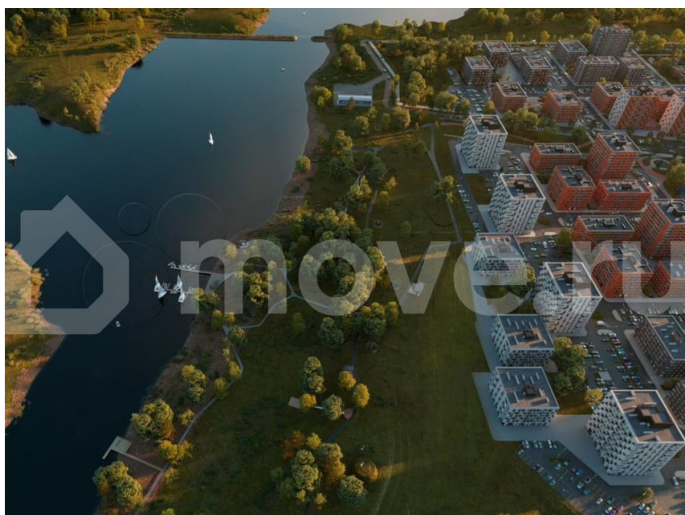

### Описание

Квартиры от застройщика в новом жилом комплексе «Свой Берег»! Собственная благоустроенная набережная на берегу р. Белая! Продается 2-к-комнатная квартира в ЖК «Свой Берег» от ГК «Архстрой Групп». 8-й этаж 12-этажного жилого дома, общая

площадь 49,36 кв.м., жилая площадь 33,11 кв.м. Отделка Предчистовая. Хотите узнать подробнее о планировке или подобрать по вашим параметрам? Свяжитесь с нами! О комплексе «Свой Берег» — современный жилой комплекс на берегу реки Белой, сочетающий комфорт и близость к природе. Удобные планировки, закрытые дворы без машин, детские и спортивные площадки — всё продумано для комфортной жизни. Комплекс расположен рядом с микрорайоном Затон, что обеспечивает лёгкий доступ к центру Уфы. Центром комплекса станет парк с прогулочными и велосипедными дорожками, спортивными зонами и местами для отдыха. Для семей с детьми предусмотрены школа на 1200 мест и три детских сада. Прибрежная зона реки Белой также будет благоустроена: появятся причалы, беседки и зоны для отдыха на природе. «Свой Берег» — это сочетание городской инфраструктуры и уединённой жизни в гармонии с природой. Звоните, и мы проконсультируем по всем имеющимся вопросам! Преимущества В строящемся жилом комплексе «Свой Берег» вы можете купить квартиру от застройщика на самых выгодных условиях и с большим количеством преимуществ: Уникальное расположение на берегу реки. Собственная благоустроенная набережная. Близость к природе недалеко от центра города. Низкоэтажная квартальная застройка. Парк с прогулочными и велосипедными дорожками, спортивными зонами и местами для отдыха. Закрытый безопасный двор без машин и с видеонаблюдением. Качественная отделка домов. Бесшумные лифты гостиничного класса. Развитая инфраструктура. Добавьте объявление в избранное, чтобы не потерять его!

# КВАРТИРЫ НА БЕРЕГУ Р. БЕЛОЙ

Гармония с природой

49,36 кв.м.  
2-КМН.

Move.ru - вся недвижимость России