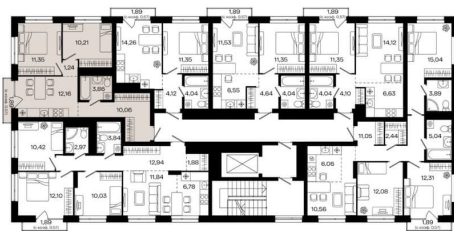

Двор

2K	1K	2C	2C	4C
21,56	18,35	22,59	24,47	49,99
24,68	23,71	25,11	42,24	78,47
29,49	34,54	38,69	46,57	79,54
30,77	30,64	42,03	43,11	80,26